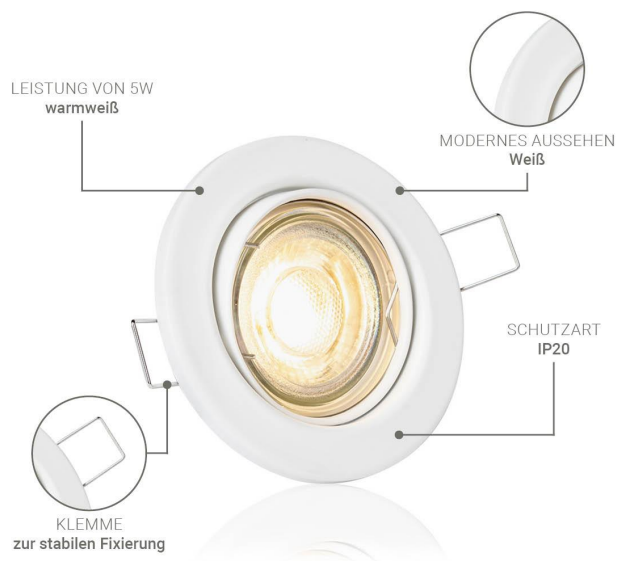

Angaben in mm