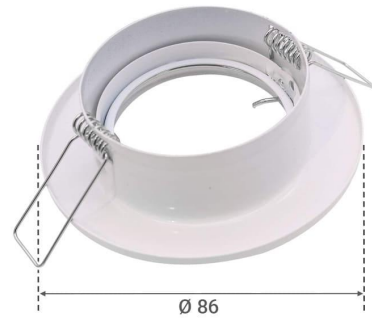

Angaben in mm