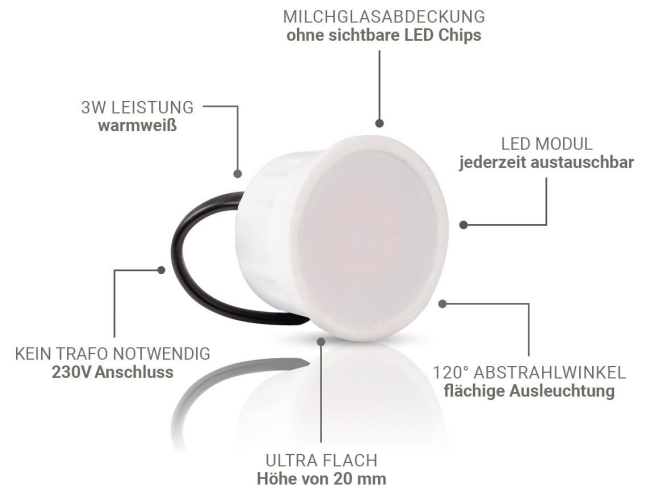

Art.-Nr. 5273: LED Modul 230V 3W 35mm Ersatz für GU4/MR11 - Lichtfarbe: Warmweiß 2700K

Produktbilder

Stromsparende Lösung

(Vergleichswerte)

Glühbirne	LED	Halogen
28W	3W	17W
55W	6W	35W
83W	9W	52W
110W	12W	69W

Angaben in mm

Produktbeschreibung

LED Modul 230V 3W 35mm Ersatz für GU4/MR11 - Lichtfarbe: Warmweiß 2700K

Hochwertige Beleuchtungslösung für verschiedene Anwendungen. Dieses kompakte LED Modul von LongLife LED bietet eine warmweiße Beleuchtung und eignet sich hervorragend für den Innenbereich sowie für unsere Zaunleuchten.

Dieses LED Modul ist ein direkter Ersatz für GU4/MR11 Leuchtmittel und sofort einsatzbereit. Kein zusätzliches Zubehör notwendig – einfach austauschen und verwenden.

Kompaktes Design mit 35mm Durchmesser und 20mm Höhe

Mit einem Durchmesser von nur 35 mm und einer Höhe von 20 mm ist dieses LED Modul besonders kompakt und vielseitig einsetzbar. Es lässt sich mühelos in verschiedene Leuchten integrieren und bietet hohe Flexibilität bei der Installation.