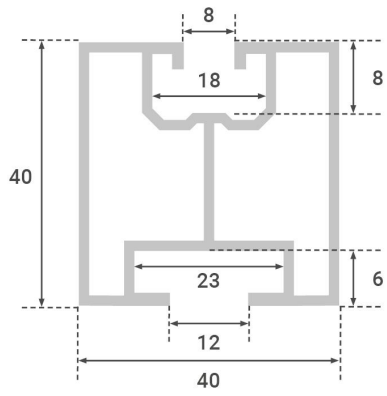

# Art.-Nr. 5239: Basic Alu Solarprofil 40x40 Nut 8 / Nut 10 silber Montageprofil - Länge: 5,9 Meter - MwSt: 0% NUR für Privatkunden

## Produktbilder

**5.9**  
Meter

Angaben in mm

#### **Vielseitig einsetzbar**

Mit einer Nutbreite von 8 mm und 10 mm ist das Profil vielseitig einsetzbar und kompatibel mit verschiedenen Montagesystemen. Diese Flexibilität erleichtert die Anpassung an unterschiedliche Installationsanforderungen und macht das Profil zu einer universellen Lösung für Photovoltaikprojekte.

#### **Optimal dimensioniert**

Mit einer Länge von 5,9 Metern bietet das Montageprofil ausreichend Spielraum für diverse Installationssituationen. Ob auf dem Dach oder an der Fassade, dieses Profil passt sich Ihren Bedürfnissen an und ermöglicht eine effiziente Nutzung des verfügbaren Raums.