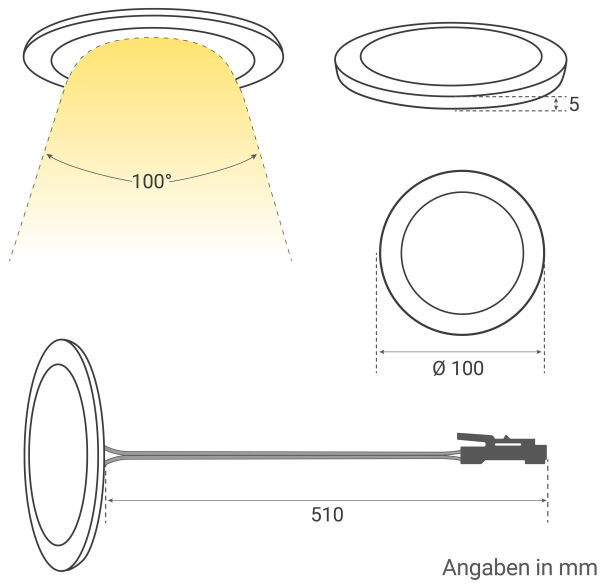

Art.-Nr. 5215: LED Mini Panel rund 3W 12V IP20 Ø100mm - Lichtfarbe: Neutralweiß 4000K - Anzahl: 3x

Produktbilder

PLUG & PLAY

✓ einfache Installation dank Stecksystem

✓ problemlos einstecken und einschalten

Produktbeschreibung

LED Mini Panel rund 3W 12V IP20

Speziell für Möbelaufbau konzipiert, kombiniert das Mini Panel Stil und Vielseitigkeit in einem. Diese innovative Lichtquelle verbindet Design mit Funktionalität und bietet eine anpassbare Beleuchtung für diverse Anwendungen.

Merkmale im Überblick:

- **Plug and Play:** Einfache Installation ohne Komplikationen – direkt einsatzbereit.
- **Warmweiße Beleuchtung:** Die Lichtfarbe von 4000K schafft eine klare Beleuchtung.
- **Set-Optionen:** Je nach Bedarf in Sets von 3, 4 und 6 Stück erhältlich.
- **Modularität:** Problemlos erweiterbar.
- **Steckverbindung:** Das Aufbau-Panel verfügt über eine Steckverbindung, die mit JST Stecker kompatibel ist, was eine einfache und flexible Erweiterung ermöglicht.
- **Ökonomisch:** Mit einem Verbrauch von nur 3 Watt ist er energieeffizient und umweltfreundlich.
- **Widerstandsfähigkeit:** Dank IP20 - Schutz gegen feste Fremdkörper, ideal für trockene Innenräume.
- **Kompakte Maße:** Passt mühelos in enge Räume und spart Platz.

Produkteigenschaften - Elektrotechnische Angaben

Leistung	3 W
Energieverbrauch	3 W
Lichtstrom	340 Lumen
Nennlichtstrom	340 Lumen

Maße, Gewicht und Optik

Material	Kunststoff
Gehäusefarbe	silber / chrom
Produkthöhe	5 mm
Produktdurchmesser	100 mm
Netto-Gewicht des Produktes	0,977 kg