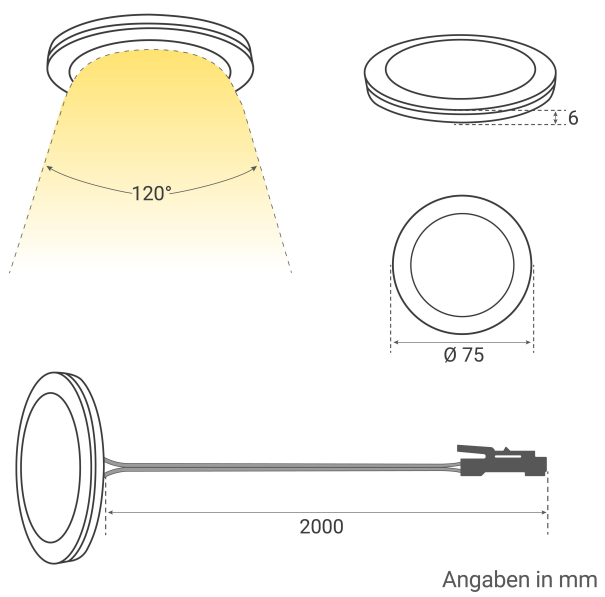

**Art.-Nr. 5185: LED Spot rund 2.6W 12V 120lm  
IP20 Ø75x6mm Ausschnitt Ø55mm -  
Lichtfarbe: Neutralweiß 4000K - Anzahl: 10x**

**Produktbilder**

### Allgemeine Produktdaten

Name	LED Spot rund 2.6W 12V 120lm IP20 Ø75x6mm Ausschnitt Ø55mm - Lichtfarbe: Neutralweiß 4000K - Anzahl: 10x
Artikelnummer / SKU	5185
Hersteller	LongLife LED GmbH by HK

### Montageangaben

Montageart	Aufbau, Einbau
Einbautiefe	6 mm
Einbaudurchmesser	58 mm
Dimmbar	Ja
LED-Lichtfarbe	neutralweiß
Nennlebensdauer	25000 Std.
Schutzart (IP)	IP20
Abstrahlwinkel	120 Grad
Farbtemperatur	4000 K

### Produkteigenschaften - Elektrotechnische Angaben

Leistung	3 W
Energieverbrauch	3 W
Lichtstrom	120 Lumen

Nennlichtstrom	120 Lumen
Produktfarbe	silber
Produkthöhe	6 mm
Produktdurchmesser	75 mm
Netto-Gewicht des Produktes	2,228 kg