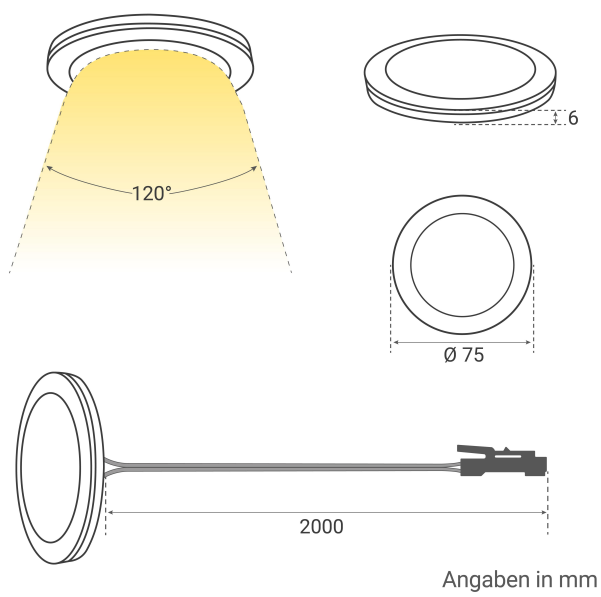

**Art.-Nr. 5185: LED Spot rund 2.6W 12V 120lm
IP20 Ø75x6mm Ausschnitt Ø55mm -
Lichtfarbe: Neutralweiß 4000K - Anzahl: 10x**

Produktbilder

PLUG & PLAY

✓ einfache Installation dank Stecksystem

✓ problemlos einstecken und einschalten

Produktbeschreibung

LED Ein-/ Aufbauspot 2,6W 12V IP20

Speziell für Möbelein-/ aufbau konzipiert, kombiniert der Ein-/ Aufbauspot Stil und Vielseitigkeit in einem. Diese innovative Lichtquelle verbindet Design mit Funktionalität und bietet eine anpassbare Beleuchtung für diverse Anwendungen.

Rechtliche Produktdaten

Energieverbrauchskennzeichnung (nach EU 2019/2015)	G
EPREL-Eintragungsnummer	2010876
Garantie	2 Jahre
Herkunftsland	China

Montageangaben

Montageart	Aufbau, Einbau
Einbautiefe	6 mm
Einbaudurchmesser	58 mm
Dimmbar	Ja
Lichtfarbe	neutralweiß
Nennlebensdauer	25000 Std.
Schutzart (IP)	IP20
Abstrahlwinkel	120 Grad
Farbtemperatur	4000 K
Energieverbrauch	3 W
Leistung	3 W

Lichtstrom	120 Lumen
Nennlichtstrom	120 Lumen
Produkthöhe	6 mm
Produktdurchmesser	75 mm
Netto-Gewicht des Produktes	0,500 kg