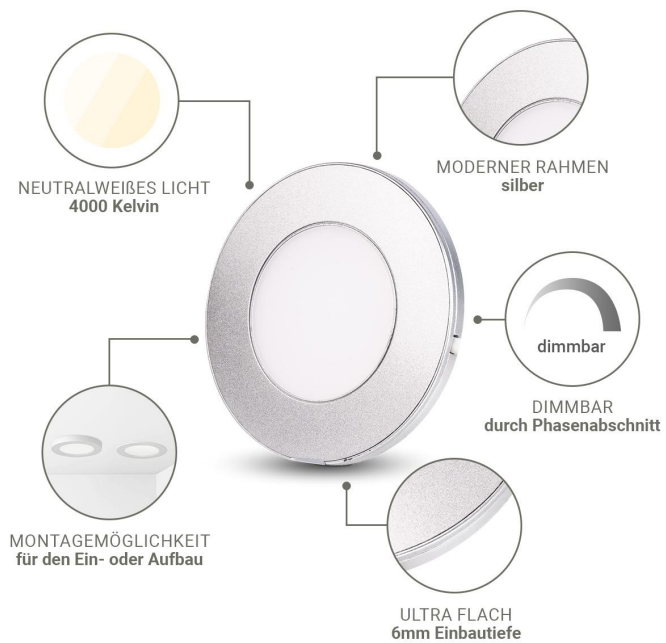

**Art.-Nr. 5184: LED Spot rund 2.6W 12V 120lm
IP20 Ø75x6mm Ausschnitt Ø55mm -
Lichtfarbe: Neutralweiß 4000K - Anzahl: 8x**

Produktbilder

PLUG & PLAY

✓ einfache Installation dank Stecksystem

✓ problemlos einstecken und einschalten

Produktbeschreibung

LED Ein-/ Aufbauspot 2,6W 12V IP20

Speziell für Möbelein-/ aufbau konzipiert, kombiniert der Ein-/ Aufbauspot Stil und Vielseitigkeit in einem. Diese innovative Lichtquelle verbindet Design mit Funktionalität und bietet eine anpassbare Beleuchtung für diverse Anwendungen.

Vielseitige Anwendungsgebiete:

Der Ein-/ Aufbauspot wurde primär für die Beleuchtung in Möbel entwickelt. Seine robuste Bauweise und das durchdachte Design machen ihn zur idealen Wahl für verschiedene Möbel wie Küchenschränke oder Vitrinen, auch ein Deckenein-/ aufbau ist möglich. Der Spot kann für eine angenehme Grundausleuchtung eingesetzt werden, aber auch für gezielte Lichtakzente sorgen. Die Kombination aus Funktionalität und Beständigkeit stellt sicher, dass er in verschiedenen Umgebungen sowohl optisch als auch technisch überzeugt.

Merkmale im Überblick:

- **Plug and Play:** Einfache Installation ohne Komplikationen – direkt einsatzbereit.
- **Warmweiße Beleuchtung:** Die Lichtfarbe von 4000K schafft eine klare Beleuchtung.
- **Set-Optionen:** Je nach Bedarf in Sets von 3, 4, 6, 8 und 10 Stück erhältlich.
- **Modularität:** Problemlos erweiterbar.
- **Steckverbindung:** Der Ein-/ Aufbauspot verfügt über eine Steckverbindung, die mit JST Stecker kompatibel ist, was eine einfache und flexible Erweiterung ermöglicht.
- **Ökonomisch:** Mit einem Verbrauch von nur 2,6 Watt ist er energieeffizient und umweltfreundlich.
- **Widerstandsfähigkeit:** Dank IP20 - Schutz gegen feste Fremdkörper, ideal für trockene Innenräume.
- **Kompakte Maße:** Passt mühelos in enge Räume und spart Platz.