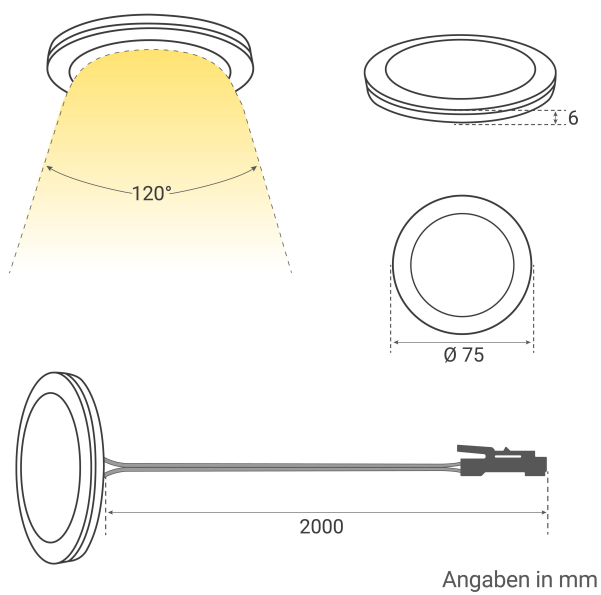

**Art.-Nr. 5184: LED Spot rund 2.6W 12V 120lm
IP20 Ø75x6mm Ausschnitt Ø55mm -
Lichtfarbe: Neutralweiß 4000K - Anzahl: 8x**

Produktbilder

PLUG & PLAY

✓ einfache Installation dank Stecksystem

✓ problemlos einstecken und einschalten

Produktbeschreibung

LED Ein-/ Aufbauspot 2,6W 12V IP20

Speziell für Möbelein-/ aufbau konzipiert, kombiniert der Ein-/ Aufbauspot Stil und Vielseitigkeit in einem. Diese innovative Lichtquelle verbindet Design mit Funktionalität und bietet eine anpassbare Beleuchtung für diverse Anwendungen.

Rechtliche Produktdaten

Energieverbrauchskennzeichnung (nach EU 2019/2015)	G
EPREL-Eintragungsnummer	2010875
Garantie	2 Jahre
Herkunftsland	China

Montageangaben

Montageart	Aufbau, Einbau
Einbautiefe	6 mm
Einbaudurchmesser	58 mm
Dimmbar	Ja
Lichtfarbe	neutralweiß
Nennlebensdauer	25000 Std.
Schutzart (IP)	IP20
Abstrahlwinkel	120 Grad
Farbtemperatur	4000 K
Energieverbrauch	3 W
Leistung	3 W

Lichtstrom	120 Lumen
Nennlichtstrom	120 Lumen
Produkthöhe	6 mm
Produktdurchmesser	75 mm
Netto-Gewicht des Produktes	0,400 kg