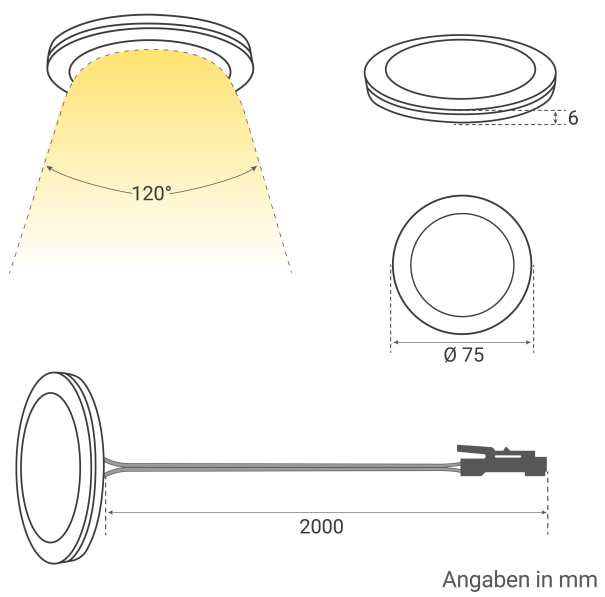

**Art.-Nr. 5183: LED Spot rund 2.6W 12V 120lm  
IP20 Ø75x6mm Ausschnitt Ø55mm -  
Lichtfarbe: Neutralweiß 4000K - Anzahl: 6x**

**Produktbilder**

## LED Ein-/ Aufbauspot 2,6W 12V IP20

Speziell für Möbelein-/ aufbau konzipiert, kombiniert der Ein-/ Aufbauspot Stil und Vielseitigkeit in einem. Diese innovative Lichtquelle verbindet Design mit Funktionalität und bietet eine anpassbare Beleuchtung für diverse Anwendungen.

### Montageangaben

|                   |                |
|-------------------|----------------|
| Montageart        | Aufbau, Einbau |
| Einbautiefe       | 6 mm           |
| Einbaudurchmesser | 58 mm          |
| Dimmbar           | Ja             |
| Lichtfarbe        | neutralweiß    |
| Nennlebensdauer   | 25000 Std.     |
| Schutzart (IP)    | IP20           |
| Abstrahlwinkel    | 120 Grad       |
| Farbtemperatur    | 4000 K         |
| Energieverbrauch  | 3 W            |
| Leistung          | 3 W            |

|                             |           |
|-----------------------------|-----------|
| Lichtstrom                  | 120 Lumen |
| Nennlichtstrom              | 120 Lumen |
| Produkthöhe                 | 6 mm      |
| Produktdurchmesser          | 75 mm     |
| Netto-Gewicht des Produktes | 0,300 kg  |