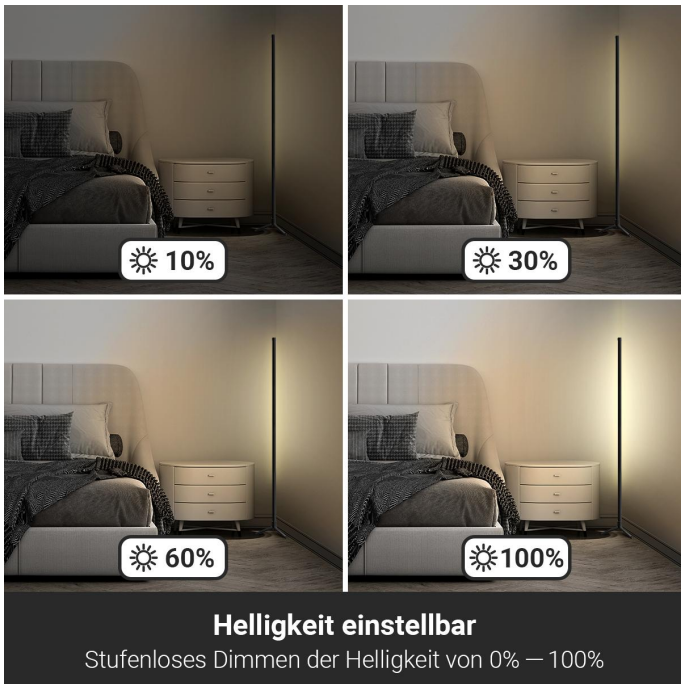

Art.-Nr. 5181: MiBoxer 12W RGB+CCT LED Stehlampe WiFi WL-FL5B

Produktbilder

Produktbeschreibung

MiBoxer 12W RGB+CCT LED Stehlampe WiFi WL-FL5B

Erleben Sie innovative Beleuchtung mit der MiBoxer 12W RGB+CCT LED Stehlampe, die modernes Design mit intelligenter Technologie verbindet.

- ?? Einstellbare Farben & Helligkeit für jede Stimmung
- ?? Bequeme App- und Sprachsteuerung
- ?? Flexible Größen für jedes Raumkonzept
- ?? Synchronisierbar für einheitliches Ambiente
- ?? Hohe Energieeffizienz und Langlebigkeit
- ?? Stilvolles Design für moderne Einrichtungen

Farb- und Helligkeitsanpassung

Die MiBoxer 12W LED Stehlampe bietet eine umfassende Palette an RGB+CCT-Farboptionen und ist dimmbar, um die perfekte Atmosphäre für jede Gelegenheit zu schaffen. Ob Sie entspannen, arbeiten oder feiern möchten, die Anpassungsfähigkeit dieser Lampe erfüllt alle Ihre Beleuchtungsbedürfnisse.

Flexible Einsatzmöglichkeiten

Die MiBoxer LED Stehlampe ist in zwei Größen erhältlich, 151,5 cm und 111,5 cm, was sie ideal für verschiedene Raumgrößen und -stile macht. Ob im Wohnzimmer, Büro oder Schlafzimmer, diese Lampe fügt sich nahtlos in jede Umgebung ein.