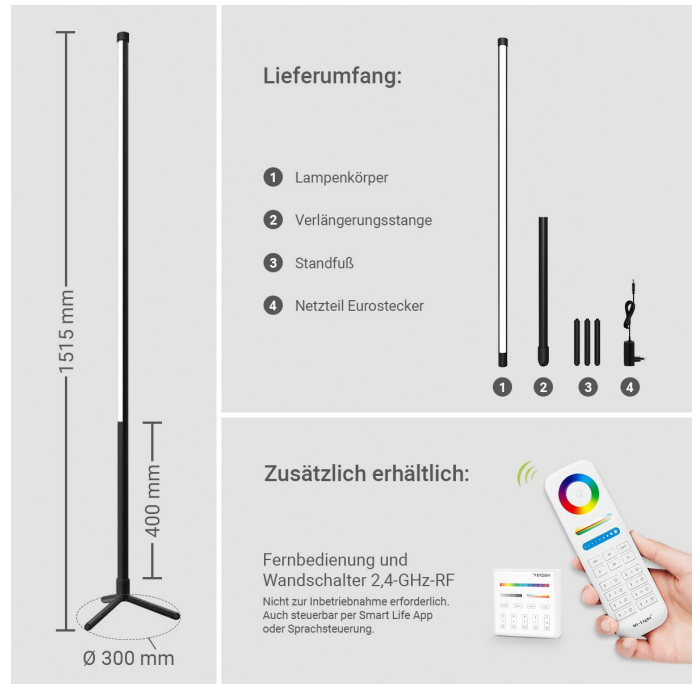

Art.-Nr. 5181: MiBoxer 12W RGB+CCT LED Stehlampe WiFi WL-FL5B

Produktbilder

Produktbeschreibung

MiBoxer 12W RGB+CCT LED Stehlampe WiFi WL-FL5B

Erleben Sie innovative Beleuchtung mit der MiBoxer 12W RGB+CCT LED Stehlampe, die modernes Design mit intelligenter Technologie verbindet.

Farb- und Helligkeitsanpassung

Die MiBoxer 12W LED Stehlampe bietet eine umfassende Palette an RGB+CCT-Farboptionen und ist dimmbar, um die perfekte Atmosphäre für jede Gelegenheit zu schaffen. Ob Sie entspannen, arbeiten oder feiern möchten, die Anpassungsfähigkeit dieser Lampe erfüllt alle Ihre Beleuchtungsbedürfnisse.

Intuitive Steuerung

Mit der fortschrittlichen App-Steuerung, Fernbedienung und der Sprachsteuerung, die durch den Tuya Chip ermöglicht wird, bietet diese Stehlampe ultimativen Komfort. Steuern Sie die Beleuchtung ohne zusätzliches Gateway direkt von Ihrem Smartphone oder durch einfache Sprachbefehle.

Flexible Einsatzmöglichkeiten

Die MiBoxer LED Stehlampe ist in zwei Größen erhältlich, 151,5 cm und 111,5 cm, was sie ideal für verschiedene Raumgrößen und -stile macht. Ob im Wohnzimmer, Büro oder Schlafzimmer, diese Lampe fügt sich nahtlos in jede Umgebung ein.