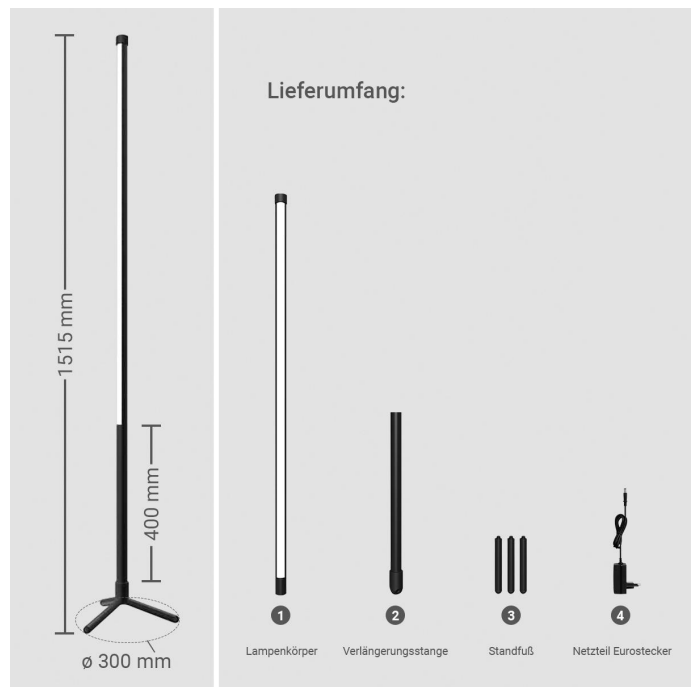

Art.-Nr. 5181: MiBoxer 12W RGB+CCT LED Stehlampe WiFi WL-FL5B

Produktbilder

Produktbeschreibung

MiBoxer 12W RGB+CCT LED Stehlampe WiFi WL-FL5B

Erleben Sie innovative Beleuchtung mit der MiBoxer 12W RGB+CCT LED Stehlampe, die modernes Design mit intelligenter Technologie verbindet.

Flexible Einsatzmöglichkeiten

Die MiBoxer LED Stehlampe ist in zwei Größen erhältlich, 151,5 cm und 111,5 cm, was sie ideal für verschiedene Raumgrößen und -stile macht. Ob im Wohnzimmer, Büro oder Schlafzimmer, diese Lampe fügt sich nahtlos in jede Umgebung ein.

Lichtstrom	400 Lumen
Nennlichtstrom	400 Lumen
Nennstrom	500 mA
Gehäusefarbe	schwarz
Produktbreite	300 mm
Produkthöhe	1515 mm