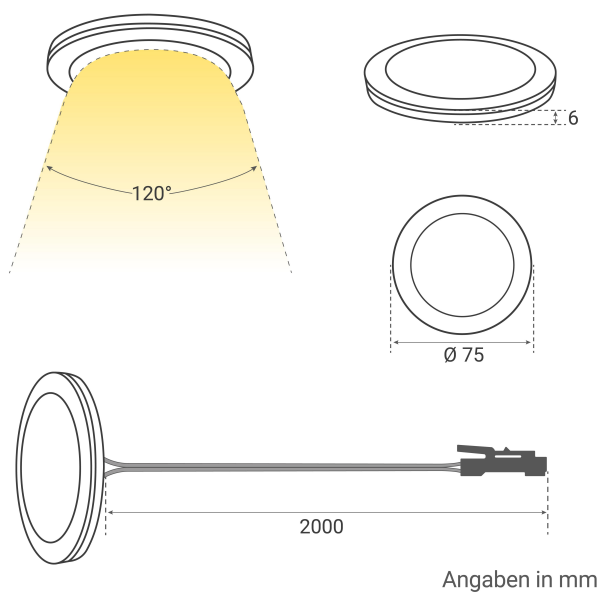

**Art.-Nr. 5180: LED Spot rund 2.6W 12V 120lm
IP20 Ø75x6mm Ausschnitt Ø55mm -
Lichtfarbe: Neutralweiß 4000K - Anzahl: 3x**

Produktbilder

PLUG & PLAY

✓ einfache Installation dank Stecksystem

✓ problemlos einstecken und einschalten

Produktbeschreibung

LED Ein-/ Aufbauspot 2,6W 12V IP20

Speziell für Möbelein-/ aufbau konzipiert, kombiniert der Ein-/ Aufbauspot Stil und Vielseitigkeit in einem. Diese innovative Lichtquelle verbindet Design mit Funktionalität und bietet eine anpassbare Beleuchtung für diverse Anwendungen.

Rechtliche Produktdaten

Energieverbrauchskennzeichnung (nach EU 2019/2015)	G
EPREL-Eintragungsnummer	2010872
Garantie	2 Jahre
Herkunftsland	China

Montageangaben

Montageart	Aufbau, Einbau
Einbautiefe	6 mm
Einbaudurchmesser	58 mm
Dimmbar	Ja
Lichtfarbe	neutralweiß
Nennlebensdauer	25000 Std.
Schutzart (IP)	IP20
Abstrahlwinkel	120 Grad
Farbtemperatur	4000 K
Energieverbrauch	3 W
Leistung	3 W

Lichtstrom	120 Lumen
Nennlichtstrom	120 Lumen
Produkthöhe	6 mm
Produktdurchmesser	75 mm
Netto-Gewicht des Produktes	0,150 kg