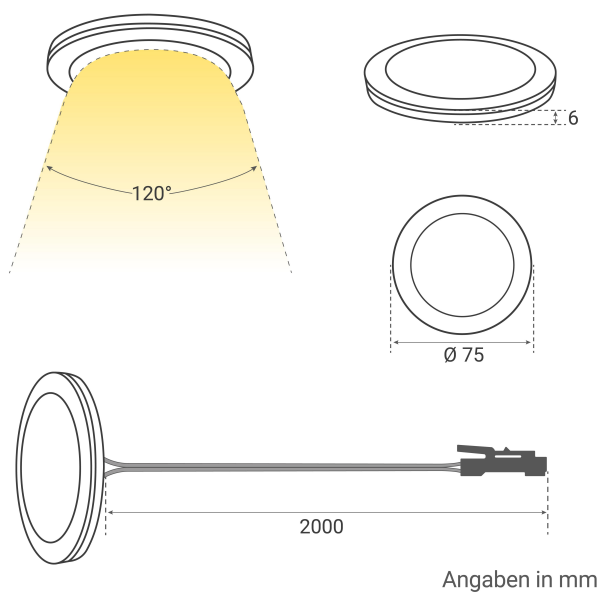

**Art.-Nr. 5180: LED Spot rund 2.6W 12V 120lm
IP20 Ø75x6mm Ausschnitt Ø55mm -
Lichtfarbe: Neutralweiß 4000K - Anzahl: 3x**

Produktbilder

PLUG & PLAY

✓ einfache Installation dank Stecksystem ✓ problemlos einstecken und einschalten

Produktbeschreibung

LED Ein-/ Aufbauspot 2,6W 12V IP20

Speziell für Möbelein-/ aufbau konzipiert, kombiniert der Ein-/ Aufbauspot Stil und Vielseitigkeit in einem. Diese innovative Lichtquelle verbindet Design mit Funktionalität und bietet eine anpassbare Beleuchtung für diverse Anwendungen.

Rechtliche Produktdaten

Energieverbrauchskennzeichnung (nach EU 2019/2015)	G
EPREL-Eintragungsnummer	2010872
Garantie	2 Jahre
Herkunftsland	China

Montageangaben

Montageart	Aufbau, Einbau
Einbautiefe	6 mm
Einbaudurchmesser	58 mm
Dimmbar	Ja
Lichtfarbe	neutralweiß
Nennlebensdauer	25000 Std.
Schutzart (IP)	IP20
Abstrahlwinkel	120 Grad
Farbtemperatur	4000 K
Energieverbrauch	3 W
Leistung	3 W

Lichtstrom	120 Lumen
Nennlichtstrom	120 Lumen
Produkthöhe	6 mm
Produktdurchmesser	75 mm
Netto-Gewicht des Produktes	0,150 kg