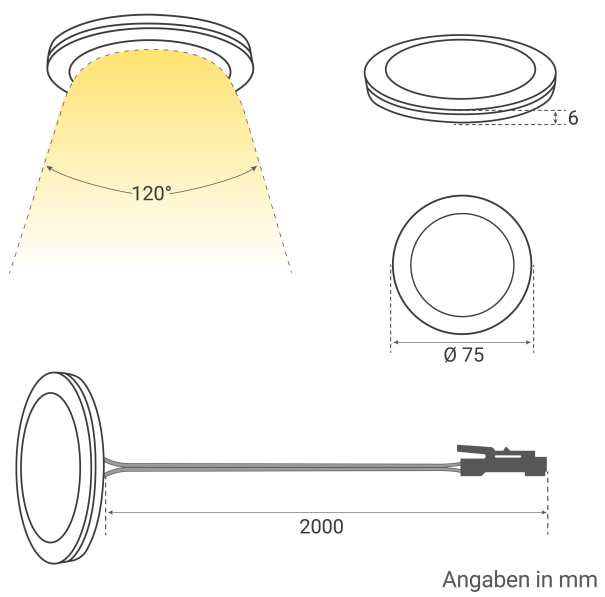

**Art.-Nr. 5180: LED Spot rund 2.6W 12V 120lm  
IP20 Ø75x6mm Ausschnitt Ø55mm -  
Lichtfarbe: Neutralweiß 4000K - Anzahl: 3x**

**Produktbilder**

### Allgemeine Produktdaten

Name	LED Spot rund 2.6W 12V 120lm IP20 Ø75x6mm Ausschnitt Ø55mm - Lichtfarbe: Neutralweiß 4000K - Anzahl: 3x
Artikelnummer / SKU	5180
Hersteller	LongLife LED GmbH by HK

### Montageangaben

Montageart	Aufbau, Einbau
Einbautiefe	6 mm
Einbaudurchmesser	58 mm
Dimmbar	Ja
Lichtfarbe	neutralweiß
Nennlebensdauer	25000 Std.
Schutzart (IP)	IP20
Abstrahlwinkel	120 Grad
Farbtemperatur	4000 K
Energieverbrauch	3 W
Leistung	3 W

Lichtstrom	120 Lumen
Nennlichtstrom	120 Lumen
Produkthöhe	6 mm
Produktdurchmesser	75 mm
Netto-Gewicht des Produktes	0,150 kg