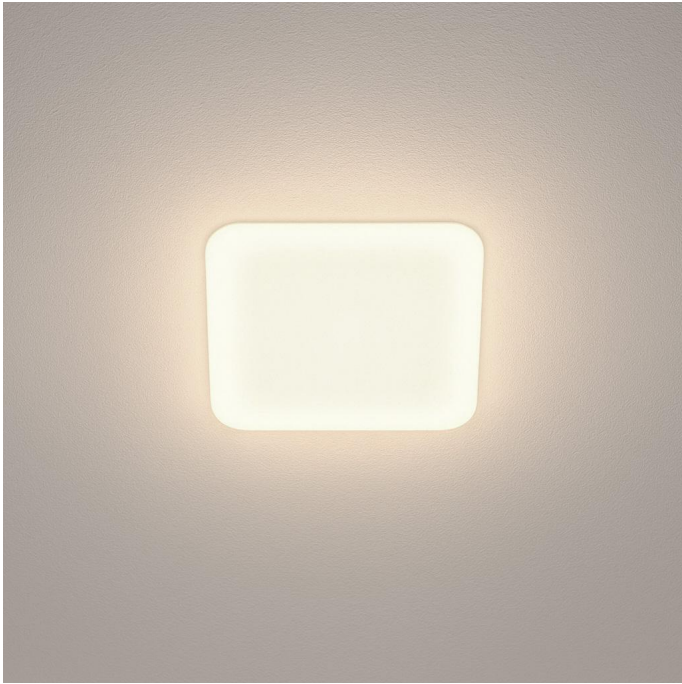

Art.-Nr. 5176: LED Panel Einbaustrahler eckig weiss IP66 dimmbar - Lichtfarbe: Neutralweiß 4000K - Ausführung: 6W 75mm

Produktbilder

Produktbeschreibung

Quadratischer LED Einbaustrahler 6W, gegen Strahlwasser geschützt, dimmbar

Abmessungen

- Einbautiefe: 20 mm
- Einbaudurchmesser: 55 mm
- Produktbreite: 75 mm
- Produktlänge: 75 mm
- Produkthöhe: 20 mm

Es handelt sich um einen super modernen und extrem hochwertigen LED Einbaustrahler, der durch seine Schutzart IP66 **auch von starkem Strahlwasser keinen Schaden nimmt**. Seine sehr flache **Bauform** ist auch in einem weiteren Punkt **ungewöhnlich**, denn er ist **rahmenlos**, so dass das Licht auch seitlich ohne Randbegrenzung austreten kann. Die Seitenmaße betragen 75x75mm, die Ecken sind formschön abgerundet. Der Strahler leuchtet in neutralweißem Licht, hat eine Leistung von 6W und bringt im Lieferumfang einen Treiber mit, der **TRIAC dimmbar** ist (Phasen An- und Abschnitt).

- Leistung: 6W
- quadratische, sehr flache Bauart (75x75mm)
- runder Ausschnitt: Ø55mm
- Lichtfarbe: neutralweiß (4000 K)
- rahmenlos, leuchtet ohne Randbegrenzung
- Schutzart IP66, für Bäder etc. geeignet
- inkl. Treiber, TRIAC dimmbar (Phasen An- und Abschnitt)

Produktdaten

Allgemeine Produktdaten

Name	LED Panel Einbaustrahler eckig weiss IP66 dimmbar - Lichtfarbe: Neutralweiß 4000K - Ausführung: 6W 75mm
Artikelnummer / SKU	5176
EAN	4063592020623
Hersteller EAN	4063592020623
Hersteller	LongLife LED GmbH by HK