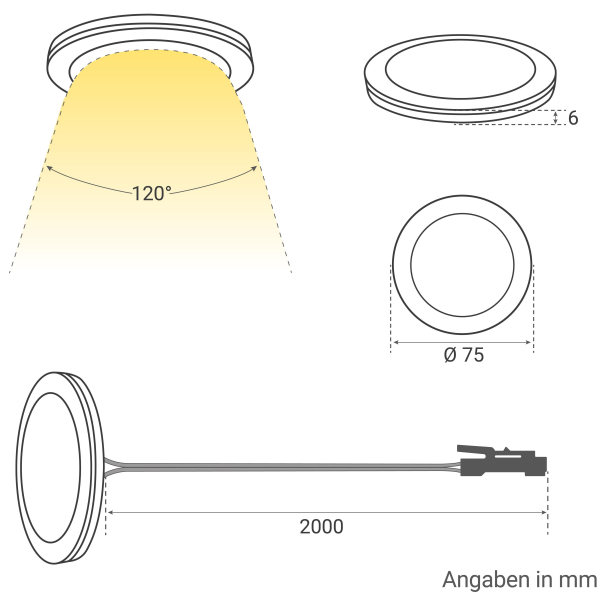

**Art.-Nr. 5164: LED Spot rund 2.6W 12V 120lm  
IP20 Ø75x6mm Ausschnitt Ø55mm -  
Lichtfarbe: Warmweiß 3000K - Anzahl: 10x**

**Produktbilder**

### Allgemeine Produktdaten

Name	LED Spot rund 2.6W 12V 120lm IP20 Ø75x6mm Ausschnitt Ø55mm - Lichtfarbe: Warmweiß 3000K - Anzahl: 10x
Artikelnummer / SKU	5164
Hersteller	LongLife LED GmbH by HK

### Montageangaben

Montageart	Aufbau, Einbau
Einbautiefe	6 mm
Einbaudurchmesser	58 mm
Dimmbar	Ja
LED-Lichtfarbe	warmweiß
Nennlebensdauer	25000 Std.
Schutzart (IP)	IP20
Abstrahlwinkel	120 Grad
Farbtemperatur	3000 K

### Produkteigenschaften - Elektrotechnische Angaben

Leistung	3 W
Energieverbrauch	3 W
Lichtstrom	120 Lumen

Nennlichtstrom	120 Lumen
Produktfarbe	silber
Produkthöhe	6 mm
Produktdurchmesser	75 mm
Netto-Gewicht des Produktes	2,228 kg