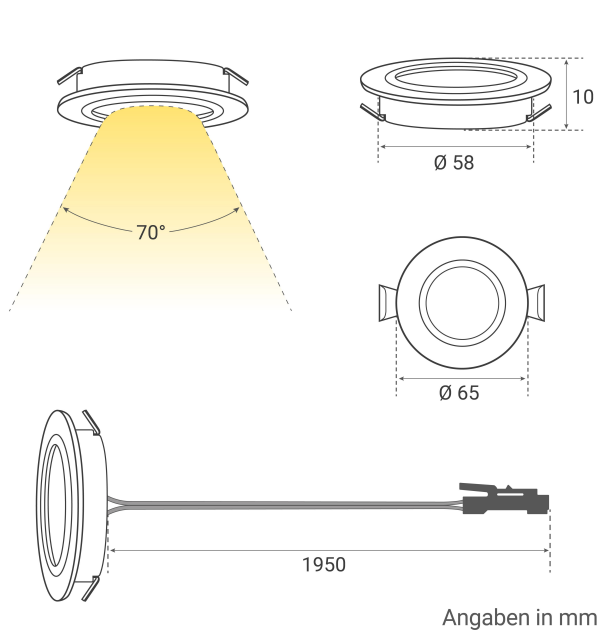

**Art.-Nr. 5129: LED Spot rund 2W 12V 150lm
IP20 Ø65x11mm Ausschnitt Ø58mm -
Lichtfarbe: Neutralweiß 4000K - Anzahl: 10x**

Produktbilder

PLUG & PLAY

✓ einfache Installation dank Stecksystem

✓ problemlos einstecken und einschalten

Produktbeschreibung

Flacher Mini LED Spot rund 2W 12V

Speziell für Möbeleinbau konzipiert, kombiniert der Mini Einbauspot Stil und Vielseitigkeit in einem. Diese innovative Lichtquelle verbindet Design mit Funktionalität und bietet eine anpassbare Beleuchtung für diverse Anwendungen.

Rechtliche Produktdaten

Energieverbrauchskennzeichnung (nach EU 2019/2015)	G
EPREL-Eintragungsnummer	2010845
Garantie	2 Jahre
Herkunftsland	China

Montageangaben

Montageart	Einbau
Einbautiefe	9 mm
Einbaudurchmesser	58 mm
Dimmbar	Ja
Lichtfarbe	neutralweiß
Nennlebensdauer	25000 Std.
Schutzart (IP)	IP20
Abstrahlwinkel	70 Grad
Farbtemperatur	4000 K
Energieverbrauch	2 W
Leistung	2 W

Lichtstrom	150 Lumen
Nennlichtstrom	150 Lumen
Produkthöhe	10 mm
Produktdurchmesser	65 mm
Netto-Gewicht des Produktes	0,400 kg