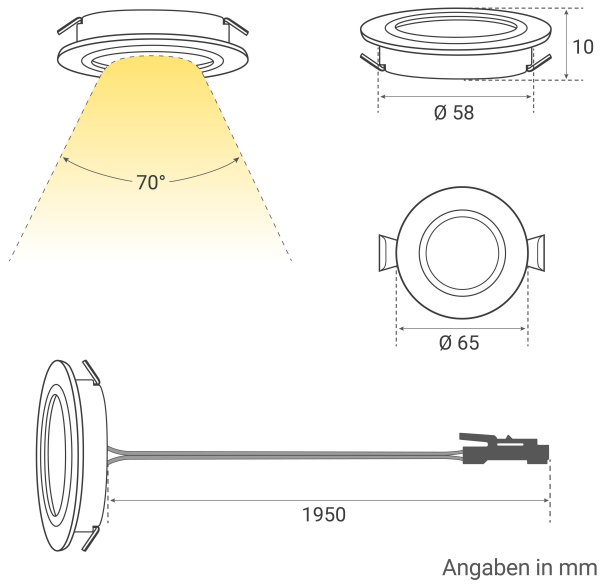

Art.-Nr. 5128: LED Spot rund 2W 12V 150lm IP20 Ø65x11mm Ausschnitt Ø58mm - Lichtfarbe: Neutralweiß 4000K - Anzahl: 8x

Produktbilder

PLUG & PLAY

✓ einfache Installation dank Stecksystem

✓ problemlos einstecken und einschalten

Produktbeschreibung

Flacher Mini LED Spot rund 2W 12V

Speziell für Möbeleinbau konzipiert, kombiniert der Mini Einbauspot Stil und Vielseitigkeit in einem. Diese innovative Lichtquelle verbindet Design mit Funktionalität und bietet eine anpassbare Beleuchtung für diverse Anwendungen.

Rechtliche Produktdaten

Energieverbrauchskennzeichnung (nach EU 2019/2015)	G
EPREL-Eintragungsnummer	2010844
Garantie	2 Jahre
Herkunftsland	China

Montageangaben

Montageart	Einbau
Einbautiefe	9 mm
Einbaudurchmesser	58 mm
Dimmbar	Ja
Lichtfarbe	neutralweiß
Schutzart (IP)	IP20
Abstrahlwinkel	70 Grad
Farbtemperatur	4000 K
Energieverbrauch	2 W
Leistung	2 W
Lichtstrom	150 Lumen

Nennlichtstrom	150 Lumen
Produkthöhe	10 mm
Produktdurchmesser	65 mm
Netto-Gewicht des Produktes	0,320 kg