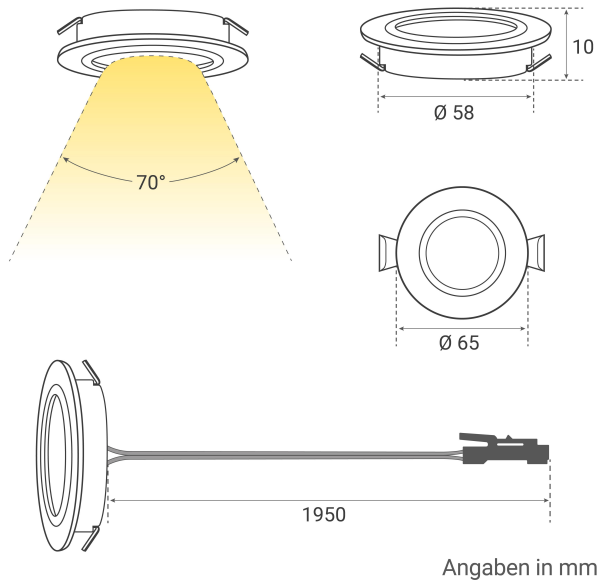

Art.-Nr. 5122: LED Spot rund 2W 12V 150lm IP20 Ø65x11mm Ausschnitt Ø58mm - Lichtfarbe: Warmweiß 3000K - Anzahl: 6x

Produktbilder

PLUG & PLAY

✓ einfache Installation dank Stecksystem

✓ problemlos einstecken und einschalten

Produktbeschreibung

Flacher Mini LED Spot rund 2W 12V

Speziell für Möbeleinbau konzipiert, kombiniert der Mini Einbauspot Stil und Vielseitigkeit in einem. Diese innovative Lichtquelle verbindet Design mit Funktionalität und bietet eine anpassbare Beleuchtung für diverse Anwendungen.

Rechtliche Produktdaten

Energieverbrauchskennzeichnung (nach EU 2019/2015)	G
EPREL-Eintragungsnummer	2010838
Garantie	2 Jahre
Herkunftsland	China

Montageangaben

Montageart	Einbau
Einbautiefe	9 mm
Einbaudurchmesser	58 mm
Dimmbar	Ja
Lichtfarbe	warmweiß
Nennlebensdauer	25000 Std.
Schutzart (IP)	IP20
Abstrahlwinkel	70 Grad
Farbtemperatur	3000 K

Energieverbrauch	2 W
Leistung	2 W
Lichtstrom	150 Lumen
Nennlichtstrom	150 Lumen
Produkthöhe	10 mm
Produktdurchmesser	65 mm
Netto-Gewicht des Produktes	0,240 kg