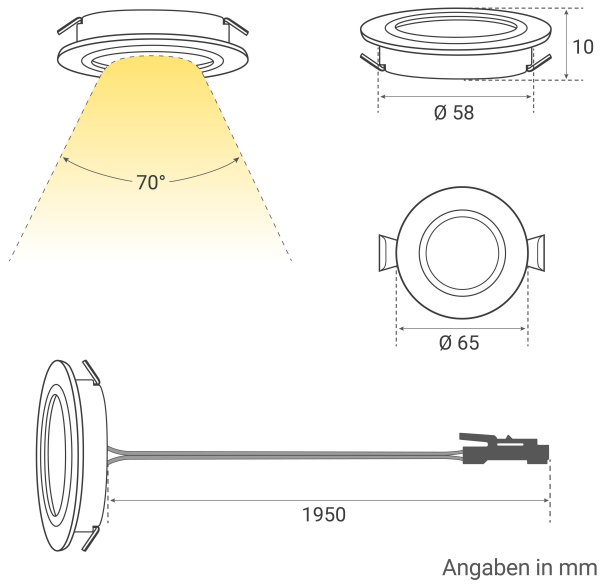

Art.-Nr. 5121: LED Spot rund 2W 12V 150lm IP20 Ø65x11mm Ausschnitt Ø58mm - Lichtfarbe: Warmweiß 3000K - Anzahl: 4x

Produktbilder

PLUG & PLAY

✓ einfache Installation dank Stecksystem

✓ problemlos einstecken und einschalten

Produktbeschreibung

Flacher Mini LED Spot rund 2W 12V

Speziell für Möbeleinbau konzipiert, kombiniert der Mini Einbauspot Stil und Vielseitigkeit in einem. Diese innovative Lichtquelle verbindet Design mit Funktionalität und bietet eine anpassbare Beleuchtung für diverse Anwendungen.

Rechtliche Produktdaten

Energieverbrauchskennzeichnung (nach EU 2019/2015)	G
EPREL-Eintragungsnummer	2010837
Garantie	2 Jahre
Herkunftsland	China

Montageangaben

Montageart	Einbau
Einbautiefe	9 mm
Einbaudurchmesser	58 mm
Dimmbar	Ja
Lichtfarbe	warmweiß
Nennlebensdauer	25000 Std.
Schutzart (IP)	IP20
Abstrahlwinkel	70 Grad
Farbtemperatur	3000 K

Energieverbrauch	2 W
Leistung	2 W
Lichtstrom	150 Lumen
Nennlichtstrom	150 Lumen
Produkthöhe	10 mm
Produktdurchmesser	65 mm
Netto-Gewicht des Produktes	0,160 kg