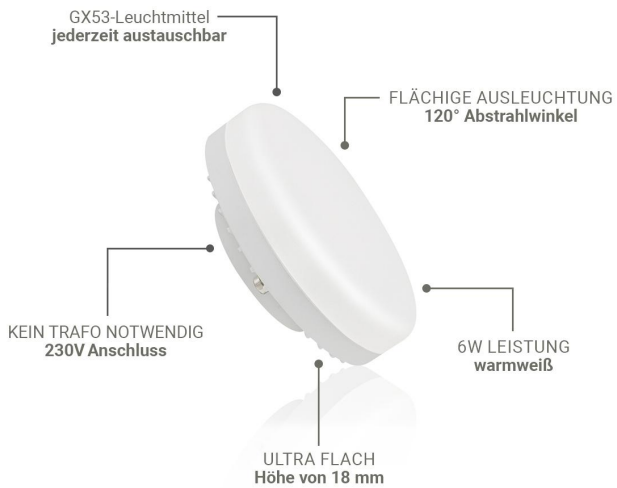

Art.-Nr. 5079: Aufbauleuchte schwenkbar GX53 - Farbe: weiß - LED Leuchtmittel: 6W warmweiß

Produktbilder

Angaben in mm

LIEFERUMFANG:

- 1 Aufbaustrahler
- 2 GX53-Leuchtmittel
- 3 Montagematerial:
3 x Schrauben
3 x Dübel
- 4 Anschlussklemme

Produktbeschreibung

Aufbauleuchte schwenkbar GX53 - Farbe: weiß - LED Leuchtmittel: 6W warmweiß

Entdecken Sie die optimale Beleuchtungslösung für Ihr Zuhause oder Büro mit der schwenkbaren Aufbauleuchte GX53 von LongLife LED. Dank ihres modernen Designs und der flexiblen Justierbarkeit ist sie die perfekte Wahl für jeden Innenraum.

Hochwertiges Material

Der hochwertige Aluminiumkorpus der Aufbauleuchte sorgt nicht nur für ein ansprechendes Äußeres, sondern auch für eine hohe Langlebigkeit und Stabilität. Das moderne Design in Weiß fügt sich nahtlos in jedes Interieur ein und verleiht Ihrem Raum einen zeitgemäßen Touch.

Leistung	6 W
Energieverbrauch	6 W
Lichtstrom	480 Lumen

Nennlichtstrom	480 Lumen
Produktfarbe	weiß
Gehäusefarbe	weiß
Produkthöhe	80 mm
Produktdurchmesser	85 mm