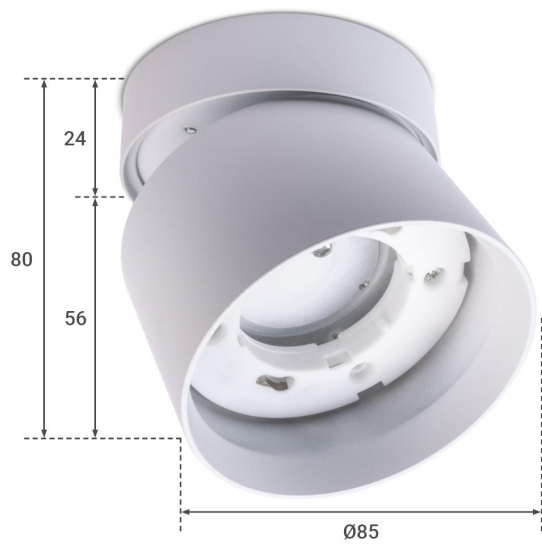

Art.-Nr. 5079: Aufbauleuchte schwenkbar GX53 - Farbe: weiß - LED Leuchtmittel: 6W warmweiß

Produktbilder

Angaben in mm

LIEFERUMFANG:

- 1 Aufbaustrahler
- 2 GX53-Leuchtmittel
- 3 Montagematerial:
3 x Schrauben
3 x Dübel
- 4 Anschlussklemme

Produktbeschreibung

Aufbauleuchte schwenkbar GX53 - Farbe: weiß - LED Leuchtmittel: 6W warmweiß

Entdecken Sie die optimale Beleuchtungslösung für Ihr Zuhause oder Büro mit der schwenkbaren Aufbauleuchte GX53 von LongLife LED. Dank ihres modernen Designs und der flexiblen Justierbarkeit ist sie die perfekte Wahl für jeden Innenraum.

Hochwertiges Material

Der hochwertige Aluminiumkorpus der Aufbauleuchte sorgt nicht nur für ein ansprechendes Äußeres, sondern auch für eine hohe Langlebigkeit und Stabilität. Das moderne Design in Weiß fügt sich nahtlos in jedes Interieur ein und verleiht Ihrem Raum einen zeitgemäßen Touch.

Leistung	6 W
Energieverbrauch	6 W
Lichtstrom	480 Lumen

Nennlichtstrom	480 Lumen
Produktfarbe	weiß
Gehäusefarbe	weiß
Produkthöhe	80 mm
Produktdurchmesser	85 mm