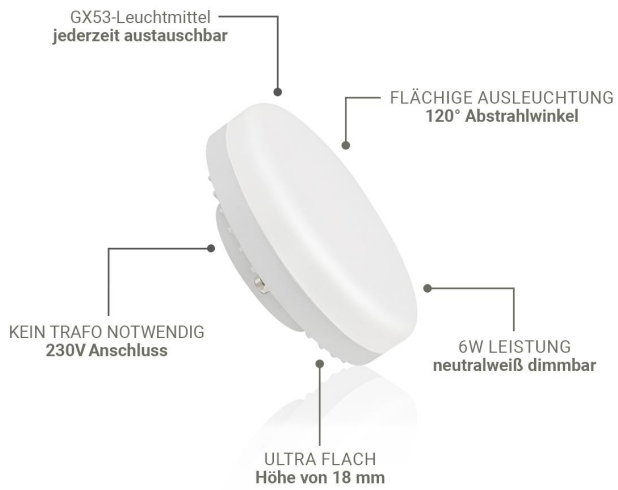

Art.-Nr. 5078: Flache Aufbauleuchte GX53 - Farbe: schwarz - Leuchtmittel: 6W neutralweiß dimmbar

Produktbilder

Angaben in mm

LIEFERUMFANG:

- 1 Aufbaustrahler
- 2 LED Modul
- 3 Montagematerial:
2 x Schrauben
2 x Dübel
- 4 Anschlussklemme

Produktbeschreibung

Flache Aufbauleuchte GX53 - Farbe: schwarz - Leuchtmittel: 6W neutralweiß dimmbar

Diese flache Aufbauleuchte GX53 in elegantem Schwarz ist ideal für moderne Innenräume. Mit ihrem dimmbaren 6W neutralweißen Leuchtmittel bietet sie flexibles Licht für verschiedene Stimmungen und Anwendungen.

- ?? Kompaktes Design für flexible Montage
- ?? Dimmbares Leuchtmittel für individuelle Lichtstimmung
- ?? Neutralweißes Licht für eine klare und angenehme Beleuchtung
- ?? Hohe Lichtleistung mit 500 Lumen bei nur 6W Verbrauch
- ?? Weitreichender Abstrahlwinkel von 120 Grad

Kompaktes Design für flexible Montage

Die flache Aufbauleuchte GX53 besticht durch ihr kompaktes Design mit einer Höhe von nur 55 mm und einem Durchmesser von 82 mm. Diese Maße ermöglichen eine einfache Montage an verschiedenen Decken- und Wandflächen, wodurch sie sich perfekt in jedes Raumkonzept einfügt.