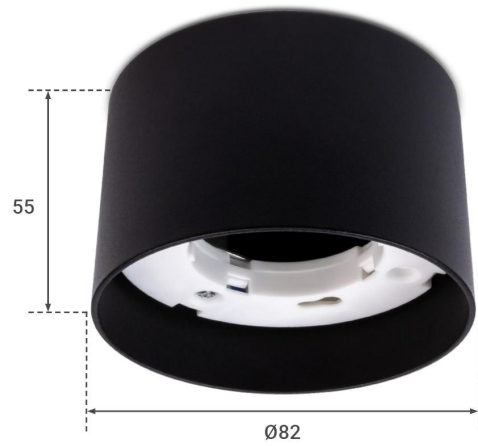

Art.-Nr. 5078: Flache Aufbauleuchte GX53 - Farbe: schwarz - Leuchtmittel: 6W neutralweiß dimmbar

Produktbilder

Angaben in mm

LIEFERUMFANG:

- 1 Aufbaustrahler
- 2 LED Modul
- 3 Montagematerial:
2 x Schrauben
2 x Dübel
- 4 Anschlussklemme

Produktbeschreibung

Flache Aufbauleuchte GX53 - Farbe: schwarz - Leuchtmittel: 6W neutralweiß dimmbar

Diese flache Aufbauleuchte GX53 in elegantem Schwarz ist ideal für moderne Innenräume. Mit ihrem dimmbaren 6W neutralweißen Leuchtmittel bietet sie flexibles Licht für verschiedene Stimmungen und Anwendungen.

Kompaktes Design für flexible Montage

Die flache Aufbauleuchte GX53 besticht durch ihr kompaktes Design mit einer Höhe von nur 55 mm und einem Durchmesser von 82 mm. Diese Maße ermöglichen eine einfache Montage an verschiedenen Decken- und Wandflächen, wodurch sie sich perfekt in jedes Raumkonzept einfügt.

Gehäusefarbe	schwarz
Produkthöhe	55 mm
Produktdurchmesser	82 mm