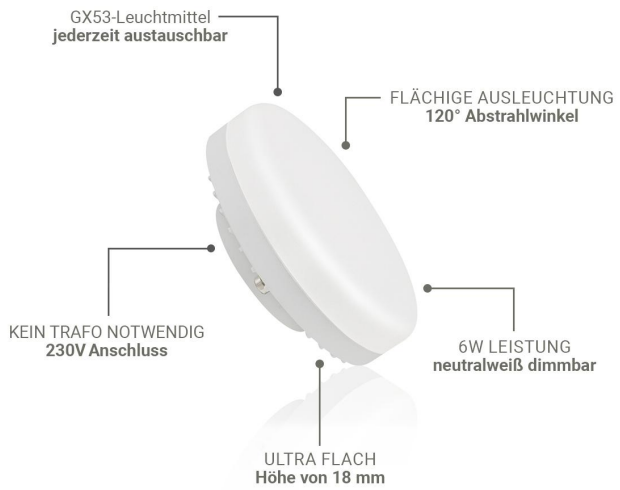

Art.-Nr. 5078: Flache Aufbauleuchte GX53 - Farbe: schwarz - Leuchtmittel: 6W neutralweiß dimmbar

Produktbilder

Angaben in mm

LIEFERUMFANG:

- 1 Aufbaustrahler
- 2 LED Modul
- 3 Montagematerial:
2 x Schrauben
2 x Dübel
- 4 Anschlussklemme

Produktbeschreibung

Flache Aufbauleuchte GX53 - Farbe: schwarz - Leuchtmittel: 6W neutralweiß dimmbar

Diese flache Aufbauleuchte GX53 in elegantem Schwarz ist ideal für moderne Innenräume. Mit ihrem dimmbaren 6W neutralweißen Leuchtmittel bietet sie flexibles Licht für verschiedene Stimmungen und Anwendungen.

- ?? Kompaktes Design für flexible Montage
- ?? Dimmbares Leuchtmittel für individuelle Lichtstimmung
- ?? Neutralweißes Licht für eine klare und angenehme Beleuchtung
- ?? Hohe Lichtleistung mit 500 Lumen bei nur 6W Verbrauch
- ?? Weitreichender Abstrahlwinkel von 120 Grad

Kompaktes Design für flexible Montage

Die flache Aufbauleuchte GX53 besticht durch ihr kompaktes Design mit einer Höhe von nur 55 mm und einem Durchmesser von 82 mm. Diese Maße ermöglichen eine einfache Montage an verschiedenen Decken- und Wandflächen, wodurch sie sich perfekt in jedes Raumkonzept einfügt.