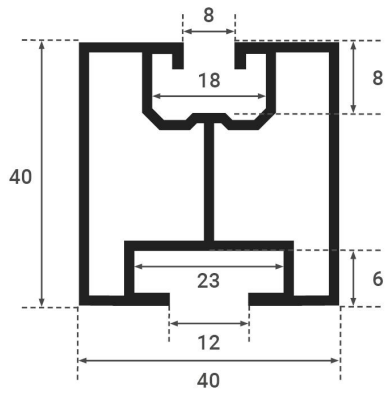

# Art.-Nr. 5046: Basic Alu Solarprofil 40x40 Nut 8 / Nut 10 schwarz Montageprofil - Länge: 2,95 Meter - MwSt: 0% NUR für Privatkunden

## Produktbilder

**2.95**  
Meter

Angaben in mm

### **Basic Alu Solarprofil 40x40 Nut 8 / Nut 10 schwarz Montageprofil - Länge: 2,95 Meter - MwSt: 0% NUR für Privatkunden**

Das Basic Alu Solarprofil 40x40 in elegantem Schwarz ist die ideale Wahl für Ihre Photovoltaikanlage. Mit einer Länge von 2,95 Metern und einer Nut 8 / Nut 10, bietet dieses Montageprofil höchste Stabilität und Flexibilität bei der Installation.