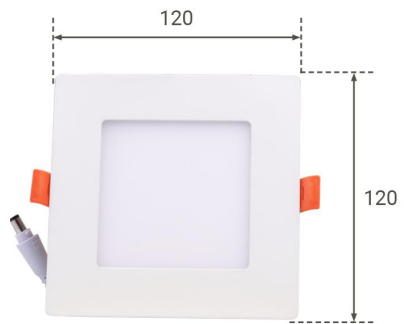

Art.-Nr. 5005: LED Panel Einbaustrahler eckig weiss dimmbar - Lichtfarbe: Neutralweiß 4000K - Ausführung: 6W 120x120mm Ausschnitt 105x105mm

Produktbilder

Angaben in mm

Produktbeschreibung

LED Panel Einbaustrahler eckig weiss dimmbar - Lichtfarbe: Neutralweiß 4000K - Ausführung: 6W 120x120mm Ausschnitt 105x105mm

Dieser LED Panel Einbaustrahler bietet eine effiziente und stilvolle Beleuchtungslösung für vielfältige Anwendungen.

- ?? Dimmbar für flexible Lichtsteuerung
- ?? Neutralweißes Licht mit 4000K für eine angenehme Atmosphäre
- ?? Kompakte Größe mit 120x120mm für einfache Integration
- ?? Breiter Abstrahlwinkel von 120 Grad für großflächige Ausleuchtung
- ?? Energiesparend mit nur 6W Verbrauch

Kompakte Größe für einfache Integration

Das LED Panel hat eine kompakte Größe von 120x120mm und passt in einen Ausschnitt von 105x105mm. Diese Maße machen die Installation einfach und ermöglichen eine nahtlose Integration in Decken und Wände.

Produkteigenschaften - Elektrotechnische Angaben

Leistung	6 W
Energieverbrauch	6 W
Lichtstrom	450 Lumen
Nennlichtstrom	450 Lumen

Produktfarbe	weiß
Produktbreite	120 mm
Produktlänge	120 mm
Produkthöhe	25 mm
Netto-Gewicht des Produktes	0,247 kg