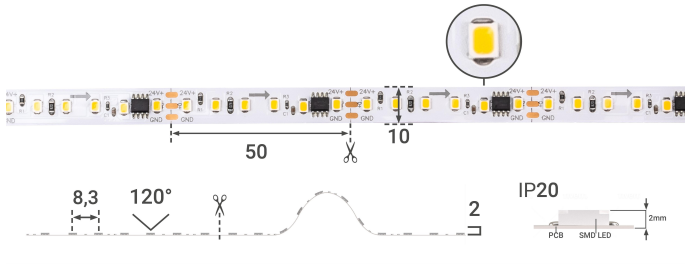

Produkteigenschaften