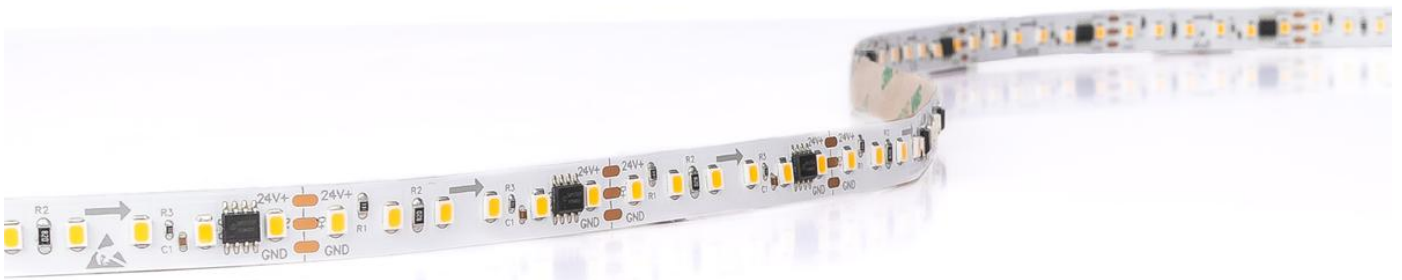

Art.-Nr. 4988: Einzeln Adressierbarer LED-Streifen WS2812B super warmweiß 2700K 24V LED Strip 5M 18W/m 120LED/m 10mm IP20

Produktbilder

Produkteigenschaften

HINWEIS:
Vor Gebrauch Montageoberfläche
entfetten. Anschließend den Klebe-
streifen auf der Rückseite des LED-
Streifens entfernen.

Kabellänge: 150mm an beiden Seiten

(V-) Schwarz

Kabellänge: 150mm an beiden Seiten

Art.-Nr. 4988

Angaben in mm

Produktbeschreibung

Einzel Adressierbarer LED-Streifen WS2812B super warmweiß 2700K 24V LED Strip 5M 18W/m 120LED/m 10mm IP20

- ?? Optimale Lichtsteuerung dank einzeln adressierbarer LEDs
- ?? Leuchtstark mit 7200 Lumen Gesamtlichtstrom
- ?? Homogene Lichtverteilung mit 120° Abstrahlwinkel
- ?? Hohe Flexibilität und einfache Installation
- ?? Für den Innenbereich konzipiert – IP20 Schutzart

Flexibilität und einfache Montage

Dieser flexible Streifen mit einer Breite von nur 10 mm und einem LED-Abstand von 8,3 mm lässt sich leicht in verschiedene Formen bringen und an nahezu jeder Stelle installieren. Die Segmentlänge von 50 mm ermöglicht zudem präzise Schnitte und individuelle Anpassung.