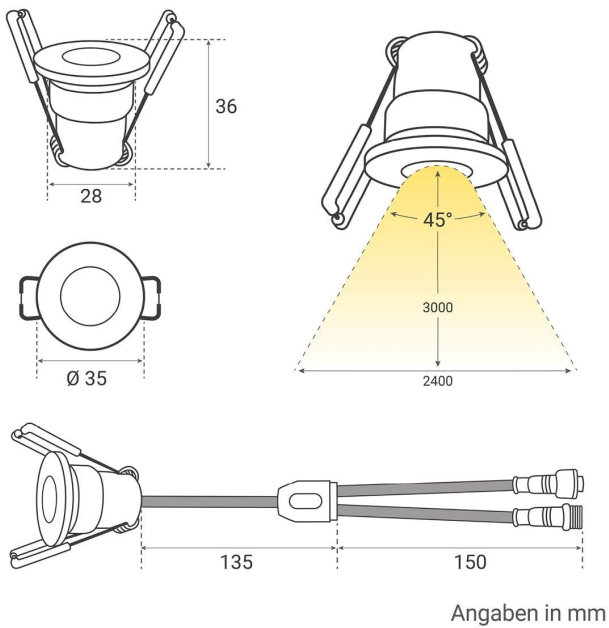

Art.-Nr. 4973: Einbaustrahler Mini Livorno 3W CCT 2700K-6500K IP65 - Farbe: silber - Anzahl: 8x

Produktbilder

PLUG & PLAY

Einfache Installation dank Stecksystem

Kein Anlernen erforderlich

Sofort per Fernbedienung steuerbar

Einbaustrahler 8er Set
Installationsbeispiel 1

Einbaustrahler 8er Set Installationsbeispiel 2

Einbaustrahler 8er Set Installationsbeispiel 3

Einbaustrahler 8er Set
Installationsbeispiel 4

Einbaustrahler 8er Set
Installationsbeispiel 5

Produktbeschreibung

Einbaustrahler Mini 3W 2700K-6500K IP65

Speziell für Terrassen konzipiert, kombiniert der CCT Einbaustrahler Mini Stil und Vielseitigkeit in einem. Diese innovative Lichtquelle verbindet Design mit Funktionalität und bietet eine anpassbare Beleuchtung für diverse Anwendungen.

Hinweis: Batterien sind separat zu erwerben und nicht im Paket enthalten.

Wie installiert man die Terrassenbeleuchtung?

1

Bohren Sie ein Loch. (Ø 28-30mm | 35mm tief)

2

Verkabeln Sie die LED.

3

Klappen Sie die Federklemmen um.