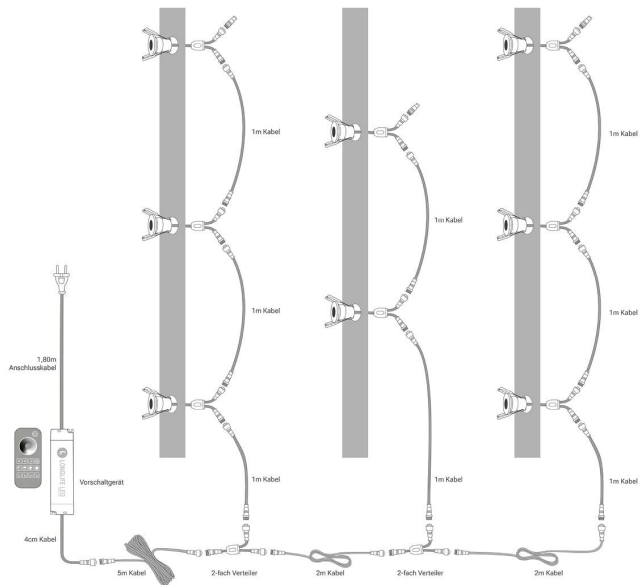

Art.-Nr. 4973: Einbaustrahler Mini Livorno 3W CCT 2700K-6500K IP65 - Farbe: silber - Anzahl: 8x

Produktbilder

PLUG & PLAY

Einfache Installation dank Stecksystem

Kein Anlernen erforderlich

Sofort per Fernbedienung steuerbar

Einbaustrahler 8er Set
Installationsbeispiel 1

Einbaustrahler 8er Set Installationsbeispiel 2

Einbaustrahler 8er Set Installationsbeispiel 3

Einbaustrahler 8er Set
Installationsbeispiel 4

Einbaustrahler 8er Set
Installationsbeispiel 5

Produktbeschreibung

Einbaustrahler Mini 3W 2700K-6500K IP65

Speziell für Terrassen konzipiert, kombiniert der CCT Einbaustrahler Mini Stil und Vielseitigkeit in einem. Diese innovative Lichtquelle verbindet Design mit Funktionalität und bietet eine anpassbare Beleuchtung für diverse Anwendungen.

Hinweis: Batterien sind separat zu erwerben und nicht im Paket enthalten.

Wie installiert man die Terrassenbeleuchtung?

1

Bohren Sie ein Loch. (Ø 28-30mm | 35mm tief)

2

Verkabeln Sie die LED.

3

Klappen Sie die Federklemmen um.