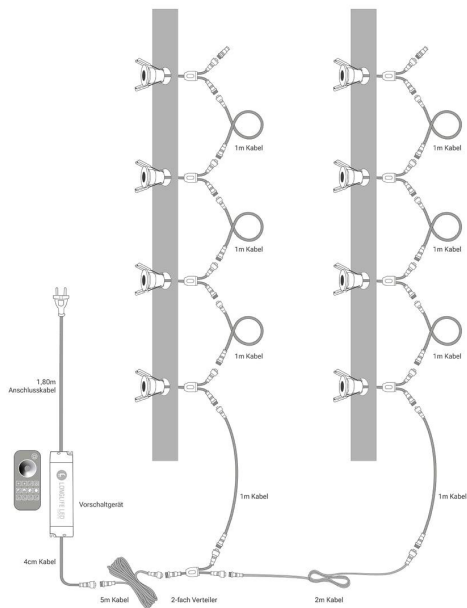

Einbaustrahler 8er Set Installationsbeispiel 3