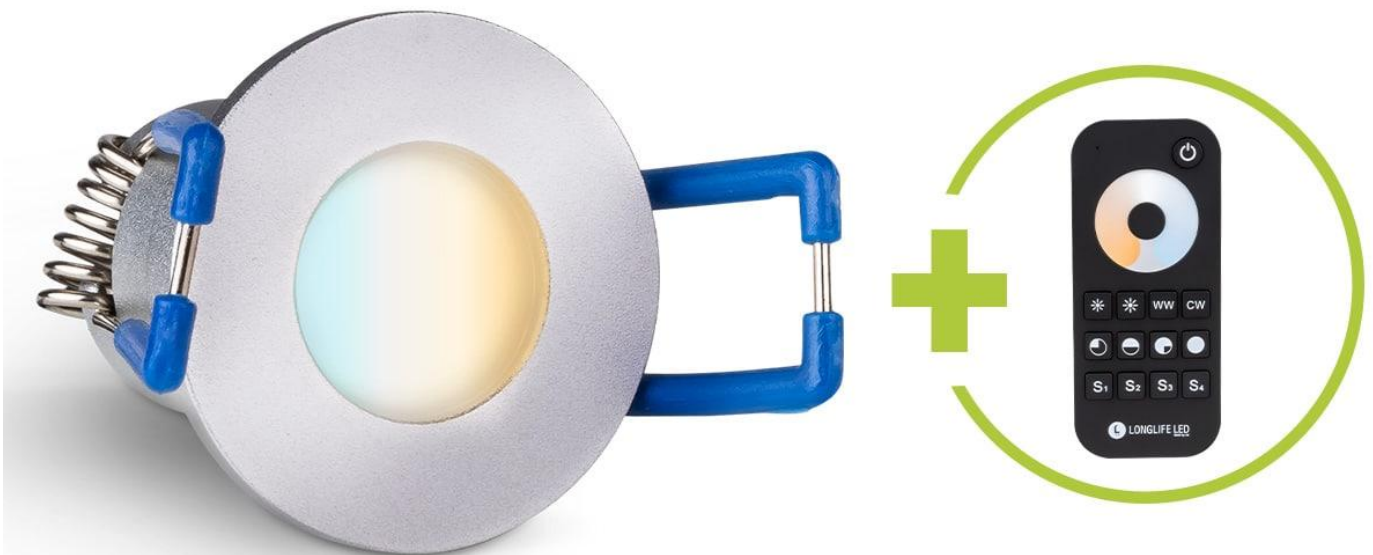

Art.-Nr. 4973: Einbaustrahler Mini Livorno 3W CCT 2700K-6500K IP65 - Farbe: silber - Anzahl: 8x

Produktbilder

PLUG & PLAY

Einfache Installation dank Stecksystem

Kein Anlernen erforderlich

Sofort per Fernbedienung steuerbar

Produktbeschreibung

Einbaustrahler Mini 3W 2700K-6500K IP65

Speziell für Terrassen konzipiert, kombiniert der CCT Einbaustrahler Mini Stil und Vielseitigkeit in einem. Diese innovative Lichtquelle verbindet Design mit Funktionalität und bietet eine anpassbare Beleuchtung für diverse Anwendungen.

Vielseitige Anwendungsgebiete:

Der CCT Einbaustrahler Mini wurde **primär für die Beleuchtung von Terrassen** entwickelt. Seine robuste Bauweise und das durchdachte Design machen ihn jedoch auch zur idealen Wahl für **Terrassenüberdachungen, Dachüberstände, Verandas** und **Carports**. Darüber hinaus ist er dank seiner IP65-Bewertung auch für den Einsatz in **Badezimmern** geeignet. Die Kombination aus Funktionalität und Beständigkeit stellt sicher, dass er in verschiedenen Umgebungen sowohl optisch als auch technisch überzeugt.