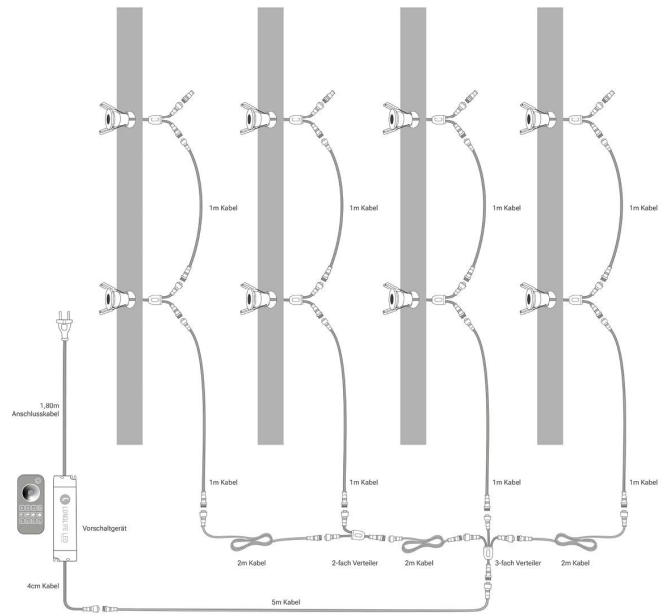

Einbaustrahler 8er Set
Installationsbeispiel 1

Einbaustrahler 8er Set Installationsbeispiel 2

Einbaustrahler 8er Set Installationsbeispiel 3

Einbaustrahler 8er Set
Installationsbeispiel 4

Einbaustrahler 8er Set
Installationsbeispiel 5

Produktbeschreibung

Einbaustrahler Mini 3W 2700K-6500K IP65

Speziell für Terrassen konzipiert, kombiniert der CCT Einbaustrahler Mini Stil und Vielseitigkeit in einem. Diese innovative Lichtquelle verbindet Design mit Funktionalität und bietet eine anpassbare Beleuchtung für diverse Anwendungen.

Vielseitige Anwendungsgebiete:

Der CCT Einbaustrahler Mini wurde **primär für die Beleuchtung von Terrassen** entwickelt. Seine robuste Bauweise und das durchdachte Design machen ihn jedoch auch zur idealen Wahl für **Terrassenüberdachungen, Dachüberstände, Verandas** und **Carports**. Darüber hinaus ist er dank seiner IP65-Bewertung auch für den Einsatz in **Badezimmern** geeignet. Die Kombination aus Funktionalität und Beständigkeit stellt sicher, dass er in verschiedenen Umgebungen sowohl optisch als auch technisch überzeugt.

Hinweis: Batterien sind separat zu erwerben und nicht im Paket enthalten.

Wie installiert man die Terrassenbeleuchtung?

1

Bohren Sie ein Loch. (Ø 28-30mm | 35mm tief)

2

Verkabeln Sie die LED.

3

Klappen Sie die Federklemmen um.