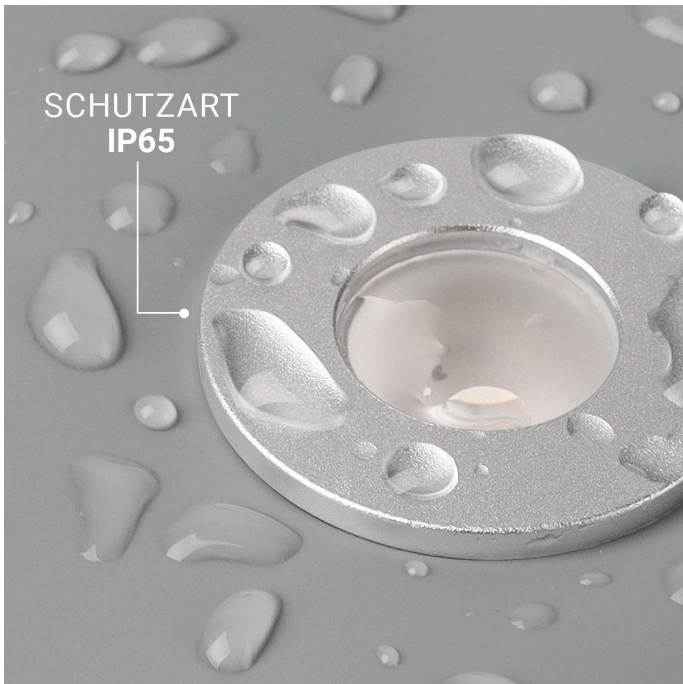

Art.-Nr. 4973: Einbaustrahler Mini Livorno 3W CCT 2700K-6500K IP65 - Farbe: silber - Anzahl: 8x

Produktbilder

PLUG & PLAY

Einfache Installation dank Stecksystem

Kein Anlernen erforderlich

Sofort per Fernbedienung steuerbar

Einbaustrahler 8er Set
Installationsbeispiel 1

Einbaustrahler 8er Set Installationsbeispiel 2

Einbaustrahler 8er Set Installationsbeispiel 3

Einbaustrahler 8er Set
Installationsbeispiel 4

Einbaustrahler 8er Set
Installationsbeispiel 5

Produktbeschreibung

Einbaustrahler Mini 3W 2700K-6500K IP65

Speziell für Terrassen konzipiert, kombiniert der CCT Einbaustrahler Mini Stil und Vielseitigkeit in einem. Diese innovative Lichtquelle verbindet Design mit Funktionalität und bietet eine anpassbare Beleuchtung für diverse Anwendungen.

Vielseitige Anwendungsgebiete:

Der CCT Einbaustrahler Mini wurde **primär für die Beleuchtung von Terrassen** entwickelt. Seine robuste Bauweise und das durchdachte Design machen ihn jedoch auch zur idealen Wahl für **Terrassenüberdachungen, Dachüberstände, Verandas** und **Carports**. Darüber hinaus ist er dank seiner IP65-Bewertung auch für den Einsatz in **Badezimmern** geeignet. Die Kombination aus Funktionalität und Beständigkeit stellt sicher, dass er in verschiedenen Umgebungen sowohl optisch als auch technisch überzeugt.