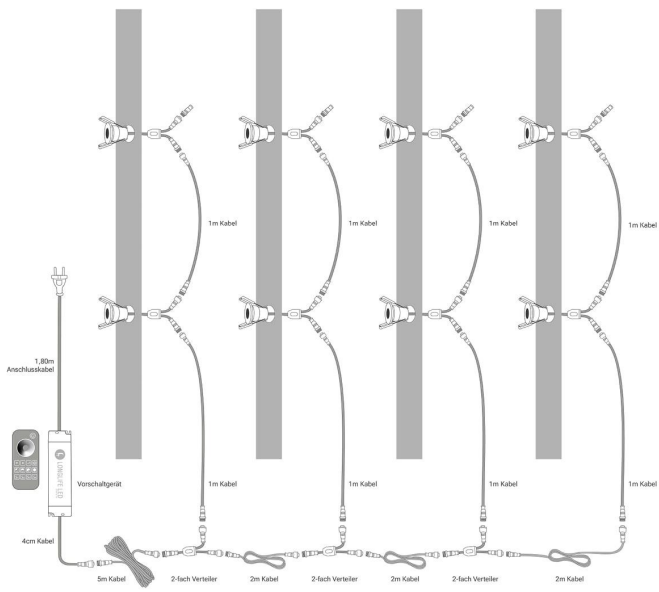

Einbaustrahler 8er Set
Installationsbeispiel 1

Einbaustrahler 8er Set Installationsbeispiel 2

Einbaustrahler 8er Set Installationsbeispiel 3

Einbaustrahler 8er Set
Installationsbeispiel 4

Einbaustrahler 8er Set
Installationsbeispiel 5

Produktbeschreibung

Einbaustrahler Mini 3W 2700K-6500K IP65

Speziell für Terrassen konzipiert, kombiniert der CCT Einbaustrahler Mini Stil und Vielseitigkeit in einem. Diese innovative Lichtquelle verbindet Design mit Funktionalität und bietet eine anpassbare Beleuchtung für diverse Anwendungen.

Vielseitige Anwendungsgebiete:

Der CCT Einbaustrahler Mini wurde **primär für die Beleuchtung von Terrassen** entwickelt. Seine robuste Bauweise und das durchdachte Design machen ihn jedoch auch zur idealen Wahl für **Terrassenüberdachungen, Dachüberstände, Verandas** und **Carports**. Darüber hinaus ist er dank seiner IP65-Bewertung auch für den Einsatz in **Badezimmern** geeignet. Die Kombination aus Funktionalität und Beständigkeit stellt sicher, dass er in verschiedenen Umgebungen sowohl optisch als auch technisch überzeugt.

Hinweis: Batterien sind separat zu erwerben und nicht im Paket enthalten.

Wie installiert man die Terrassenbeleuchtung?

1

Bohren Sie ein Loch. (Ø 28-30mm | 35mm tief)

2

Verkabeln Sie die LED.

3

Klappen Sie die Federklemmen um.