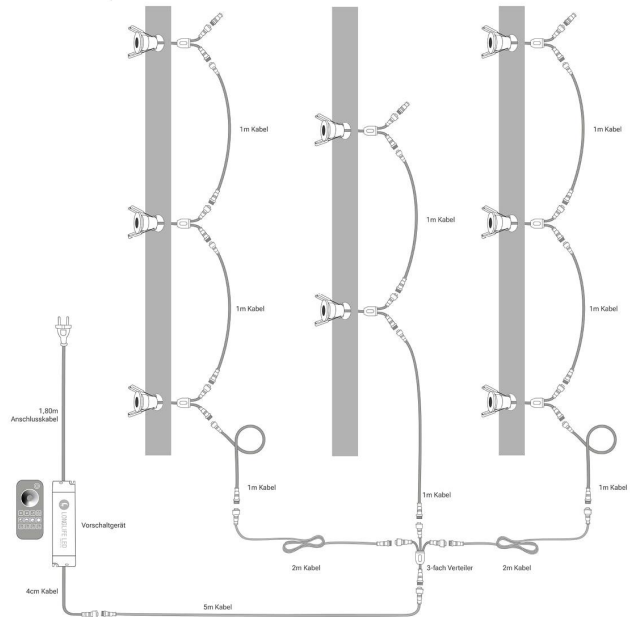

Art.-Nr. 4973: Einbaustrahler Mini Livorno 3W CCT 2700K-6500K IP65 - Farbe: silber - Anzahl: 8x

Produktbilder

PLUG & PLAY

Einfache Installation dank Stecksystem

Kein Anlernen erforderlich

Sofort per Fernbedienung steuerbar

Einbaustrahler 8er Set
Installationsbeispiel 1

Einbaustrahler 8er Set Installationsbeispiel 2

Einbaustrahler 8er Set Installationsbeispiel 3

Einbaustrahler 8er Set
Installationsbeispiel 4

Einbaustrahler 8er Set
Installationsbeispiel 5

Produktbeschreibung

Einbaustrahler Mini 3W 2700K-6500K IP65

Speziell für Terrassen konzipiert, kombiniert der CCT Einbaustrahler Mini Stil und Vielseitigkeit in einem. Diese innovative Lichtquelle verbindet Design mit Funktionalität und bietet eine anpassbare Beleuchtung für diverse Anwendungen.

Vielseitige Anwendungsgebiete:

Der CCT Einbaustrahler Mini wurde **primär für die Beleuchtung von Terrassen** entwickelt. Seine robuste Bauweise und das durchdachte Design machen ihn jedoch auch zur idealen Wahl für **Terrassenüberdachungen, Dachüberstände, Verandas** und **Carports**. Darüber hinaus ist er dank seiner IP65-Bewertung auch für den Einsatz in **Badezimmern** geeignet. Die Kombination aus Funktionalität und Beständigkeit stellt sicher, dass er in verschiedenen Umgebungen sowohl optisch als auch technisch überzeugt.