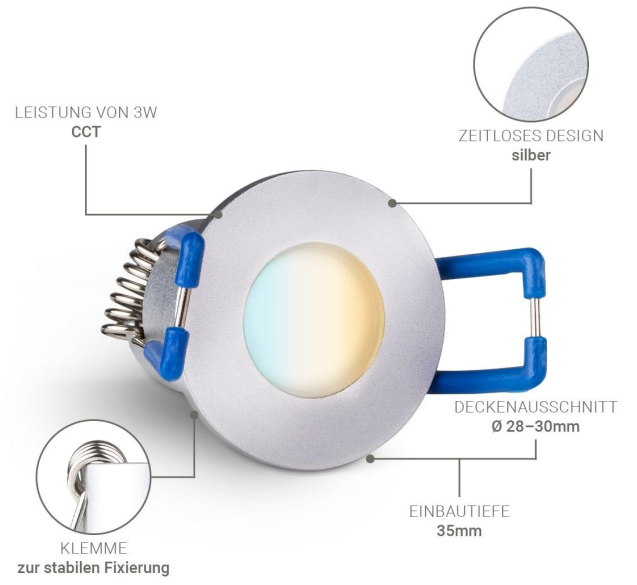

Art.-Nr. 4973: Einbaustrahler Mini Livorno 3W CCT 2700K-6500K IP65 - Farbe: silber - Anzahl: 8x

Produktbilder

PLUG & PLAY

Einfache Installation dank Stecksystem

Kein Anlernen erforderlich

Sofort per Fernbedienung steuerbar

Produktbeschreibung

Einbaustrahler Mini 3W 2700K-6500K IP65

Speziell für Terrassen konzipiert, kombiniert der CCT Einbaustrahler Mini Stil und Vielseitigkeit in einem. Diese innovative Lichtquelle verbindet Design mit Funktionalität und bietet eine anpassbare Beleuchtung für diverse Anwendungen.

Vielseitige Anwendungsgebiete:

Der CCT Einbaustrahler Mini wurde **primär für die Beleuchtung von Terrassen** entwickelt. Seine robuste Bauweise und das durchdachte Design machen ihn jedoch auch zur idealen Wahl für **Terrassenüberdachungen, Dachüberstände, Verandas** und **Carports**. Darüber hinaus ist er dank seiner IP65-Bewertung auch für den Einsatz in **Badezimmern** geeignet. Die Kombination aus Funktionalität und Beständigkeit stellt sicher, dass er in verschiedenen Umgebungen sowohl optisch als auch technisch überzeugt.

4

Setzen Sie die LED in die Bohrung ein.

5

Verbinden Sie das Netzteil mit dem Strom.

6

Nun können Sie die LEDs einschalten.

?

Produktdaten