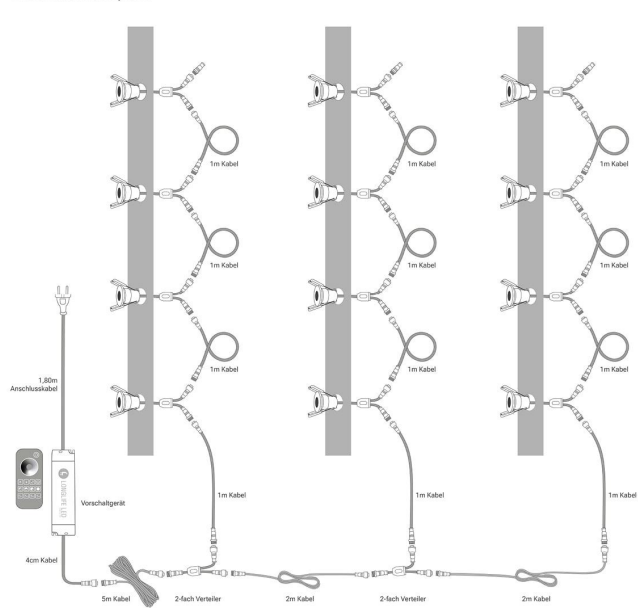

DECKENAUSCHNITT
Ø 28-30mm

EINBAUTIEFE
35mm

PLUG & PLAY

Einfache Installation dank Stecksystem

Kein Anlernen erforderlich

Sofort per Fernbedienung steuerbar

Einbaustrahler 12er Set
 Installationsbeispiel 2

Einbaustrahler 12er Set
 Installationsbeispiel 3

Einbaustrahler 12er Set
Installationsbeispiel 4

Produktbeschreibung

Einbaustrahler Mini 3W 2700K-6500K IP65

Speziell für Terrassen konzipiert, kombiniert der CCT Einbaustrahler Mini Stil und Vielseitigkeit in einem. Diese innovative Lichtquelle verbindet Design mit Funktionalität und bietet eine anpassbare Beleuchtung für diverse Anwendungen.

Vielseitige Anwendungsgebiete:

Der CCT Einbaustrahler Mini wurde **primär für die Beleuchtung von Terrassen** entwickelt. Seine robuste Bauweise und das durchdachte Design machen ihn jedoch auch zur idealen Wahl für **Terrassenüberdachungen, Dachüberstände, Verandas** und **Carports**. Darüber hinaus ist er dank seiner IP65-Bewertung auch für den Einsatz in **Badezimmern** geeignet. Die Kombination aus Funktionalität und Beständigkeit stellt sicher, dass er in verschiedenen Umgebungen sowohl optisch als auch technisch überzeugt.

Rechtliche Produktdaten

Energieverbrauchskennzeichnung (nach EU 2019/2015)	G
EPREL-Eintragungsnummer	1809023
Herkunftsland	China
Lichtfarbe	CCT
Schutzart (IP)	IP65
Abstrahlwinkel	80 Grad
Farbtemperatur	2700 K bis 6500 K
Energieverbrauch	3 W
Leistung	3 W
Lichtstrom	160 Lumen
Nennlichtstrom	160 Lumen