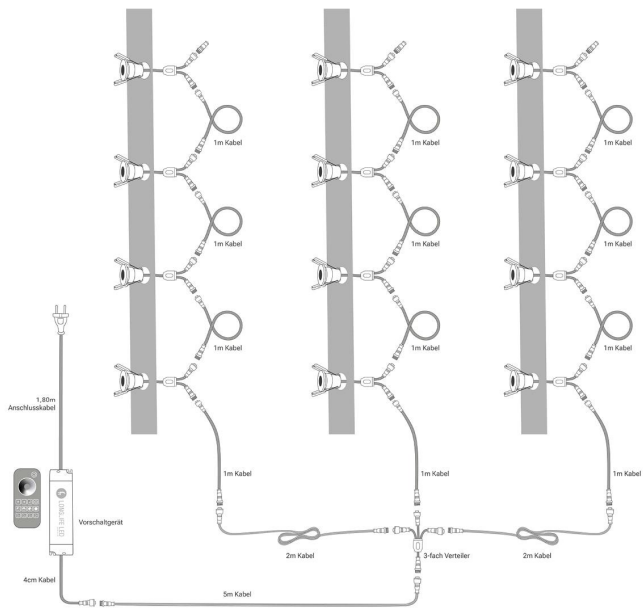

DECKENAUSCHNITT
Ø 28-30mm

EINBAUTIEFE
35mm

PLUG & PLAY

Einfache Installation dank Stecksystem

Kein Anlernen erforderlich

Sofort per Fernbedienung steuerbar

Einbaustrahler 12er Set
 Installationsbeispiel 2

Einbaustrahler 12er Set
 Installationsbeispiel 3

Einbaustrahler 12er Set
Installationsbeispiel 4

Produktbeschreibung

Einbaustrahler Mini 3W 2700K-6500K IP65

Speziell für Terrassen konzipiert, kombiniert der CCT Einbaustrahler Mini Stil und Vielseitigkeit in einem. Diese innovative Lichtquelle verbindet Design mit Funktionalität und bietet eine anpassbare Beleuchtung für diverse Anwendungen.

Vielseitige Anwendungsgebiete:

Der CCT Einbaustrahler Mini wurde **primär für die Beleuchtung von Terrassen** entwickelt. Seine robuste Bauweise und das durchdachte Design machen ihn jedoch auch zur idealen Wahl für **Terrassenüberdachungen, Dachüberstände, Verandas** und **Carports**. Darüber hinaus ist er dank seiner IP65-Bewertung auch für den Einsatz in **Badezimmern** geeignet. Die Kombination aus Funktionalität und Beständigkeit stellt sicher, dass er in verschiedenen Umgebungen sowohl optisch als auch technisch überzeugt.

Rechtliche Produktdaten

Energieverbrauchskennzeichnung (nach EU 2019/2015)	G
EPREL-Eintragungsnummer	1809023
Herkunftsland	China
Lichtfarbe	CCT
Schutzart (IP)	IP65
Abstrahlwinkel	80 Grad
Farbtemperatur	2700 K bis 6500 K
Energieverbrauch	3 W
Leistung	3 W
Lichtstrom	160 Lumen
Nennlichtstrom	160 Lumen