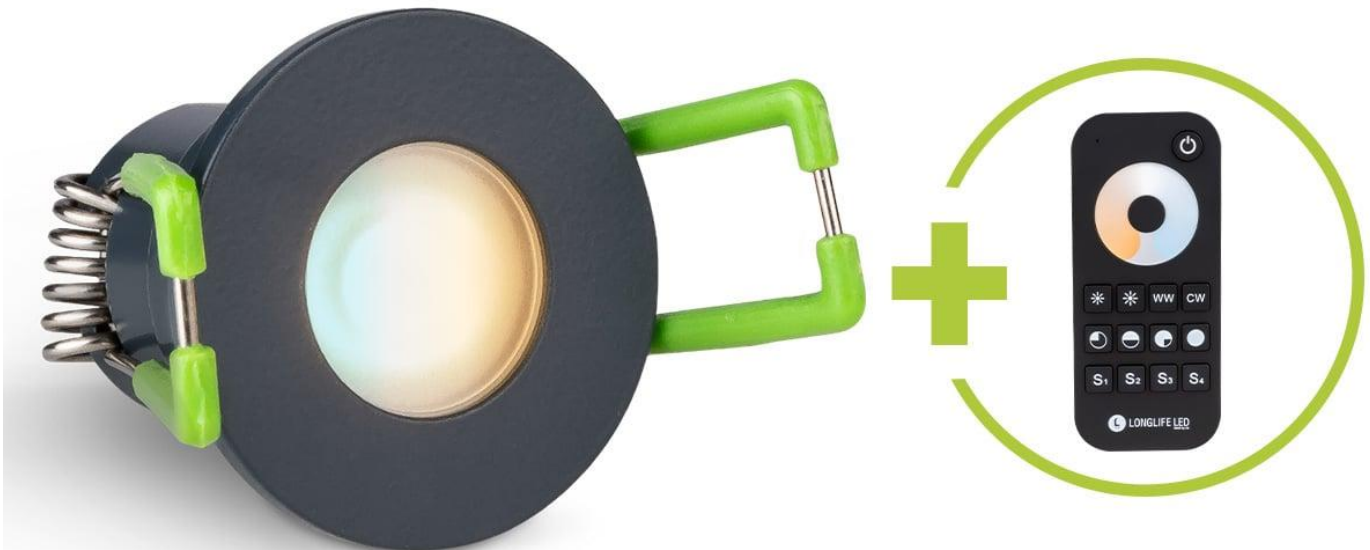

Art.-Nr. 4963: Einbaustrahler Mini Livorno 3W CCT 2700K-6500K IP65 - Farbe: anthrazit RAL 7016 - Anzahl: 12x

Produktbilder

LEISTUNG VON 3W
CCT

ZEITLOSES DESIGN
RAL 7016 anthrazit

KLEMME
zur stabilen Fixierung

DECKENAUSCHNITT
Ø 28-30mm

EINBAUTIEFE
35mm

PLUG & PLAY

Einfache Installation dank Stecksystem

Kein Anlernen erforderlich

Sofort per Fernbedienung steuerbar

Einbaustrahler 12er Set
 Installationsbeispiel 2

Einbaustrahler 12er Set
 Installationsbeispiel 3

Einbaustrahler 12er Set
Installationsbeispiel 4

Produktbeschreibung

Einbaustrahler Mini 3W 2700K-6500K IP65

Speziell für Terrassen konzipiert, kombiniert der CCT Einbaustrahler Mini Stil und Vielseitigkeit in einem. Diese innovative Lichtquelle verbindet Design mit Funktionalität und bietet eine anpassbare Beleuchtung für diverse Anwendungen.

Vielseitige Anwendungsgebiete:

Der CCT Einbaustrahler Mini wurde **primär für die Beleuchtung von Terrassen** entwickelt. Seine robuste Bauweise und das durchdachte Design machen ihn jedoch auch zur idealen Wahl für **Terrassenüberdachungen, Dachüberstände, Verandas** und **Carports**. Darüber hinaus ist er dank seiner IP65-Bewertung auch für den Einsatz in **Badezimmern** geeignet. Die Kombination aus Funktionalität und Beständigkeit stellt sicher, dass er in verschiedenen Umgebungen sowohl optisch als auch technisch überzeugt.