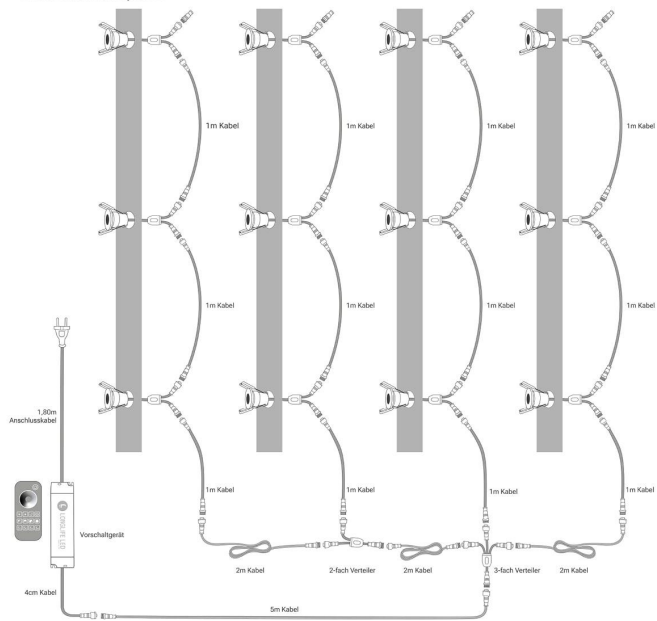

DECKENAUSCHNITT
Ø 28-30mm

EINBAUTIEFE
35mm

PLUG & PLAY

Einfache Installation dank Stecksystem

Kein Anlernen erforderlich

Sofort per Fernbedienung steuerbar

Einbaustrahler 12er Set
 Installationsbeispiel 2

Einbaustrahler 12er Set
 Installationsbeispiel 3

Einbaustrahler 12er Set
Installationsbeispiel 4

Produktbeschreibung

Einbaustrahler Mini 3W 2700K-6500K IP65

Speziell für Terrassen konzipiert, kombiniert der CCT Einbaustrahler Mini Stil und Vielseitigkeit in einem. Diese innovative Lichtquelle verbindet Design mit Funktionalität und bietet eine anpassbare Beleuchtung für diverse Anwendungen.

Vielseitige Anwendungsgebiete:

Der CCT Einbaustrahler Mini wurde **primär für die Beleuchtung von Terrassen** entwickelt. Seine robuste Bauweise und das durchdachte Design machen ihn jedoch auch zur idealen Wahl für **Terrassenüberdachungen, Dachüberstände, Verandas** und **Carports**. Darüber hinaus ist er dank seiner IP65-Bewertung auch für den Einsatz in **Badezimmern** geeignet. Die Kombination aus Funktionalität und Beständigkeit stellt sicher, dass er in verschiedenen Umgebungen sowohl optisch als auch technisch überzeugt.

Rechtliche Produktdaten

Energieverbrauchskennzeichnung (nach EU 2019/2015)	G
EPREL-Eintragungsnummer	1809023
Herkunftsland	China
Lichtfarbe	CCT
Schutzart (IP)	IP65
Abstrahlwinkel	80 Grad
Farbtemperatur	2700 K bis 6500 K
Energieverbrauch	3 W
Leistung	3 W
Lichtstrom	160 Lumen
Nennlichtstrom	160 Lumen