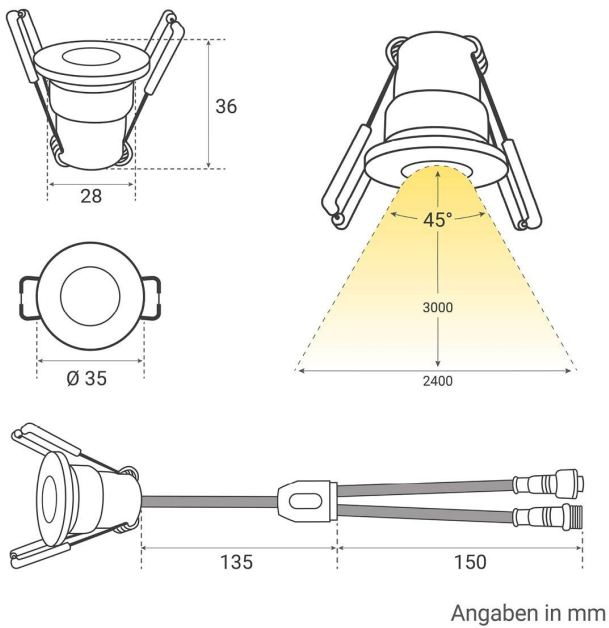

Art.-Nr. 4963: Einbaustrahler Mini Livorno 3W CCT 2700K-6500K IP65 - Farbe: anthrazit RAL 7016 - Anzahl: 12x

Produktbilder

LEISTUNG VON 3W
CCT

ZEITLOSES DESIGN
RAL 7016 anthrazit

KLEMME
zur stabilen Fixierung

DECKENAUSCHNITT
Ø 28-30mm

EINBAUTIEFE
35mm

PLUG & PLAY

Einfache Installation dank Stecksystem

Kein Anlernen erforderlich

Sofort per Fernbedienung steuerbar

Einbaustrahler 12er Set
 Installationsbeispiel 2

Einbaustrahler 12er Set
 Installationsbeispiel 3

Einbaustrahler 12er Set
Installationsbeispiel 4

Produktbeschreibung

Einbaustrahler Mini 3W 2700K-6500K IP65

Speziell für Terrassen konzipiert, kombiniert der CCT Einbaustrahler Mini Stil und Vielseitigkeit in einem. Diese innovative Lichtquelle verbindet Design mit Funktionalität und bietet eine anpassbare Beleuchtung für diverse Anwendungen.