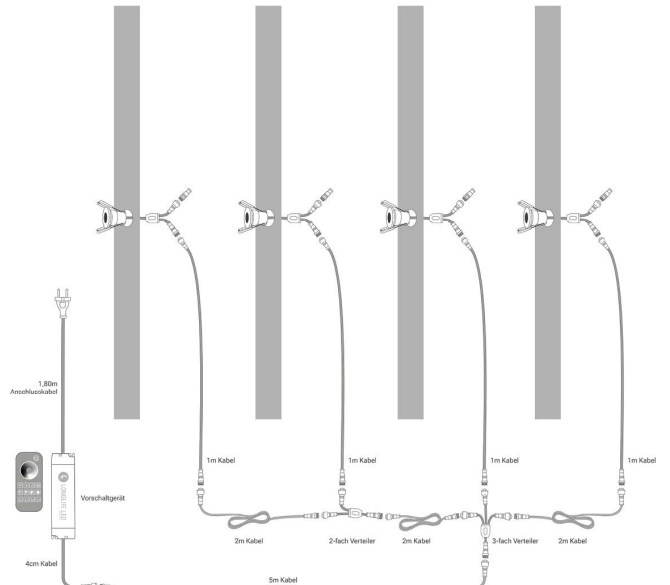

## Produktbilder

LEISTUNG VON 3W  
CCT

ZEITLOSES DESIGN  
RAL 7016 anthrazit

DECKENAUSCHNITT  
Ø 28-30mm

EINBAUTIEFE  
35mm

KLEMME  
zur stabilen Fixierung

# PLUG & PLAY

Einfache Installation dank Stecksystem

Kein Anlernen erforderlich

Sofort per Fernbedienung steuerbar

**Einbaustrahler 4er Set**  
Installationsbeispiel 1

**Einbaustrahler 4er Set**  
Installationsbeispiel 2

## Wie installiert man die Terrassenbeleuchtung?

1

Bohren Sie ein Loch. (Ø 28-30mm | 35mm tief)

2

Verkabeln Sie die LED.

3

Klappen Sie die Federklemmen um.

4