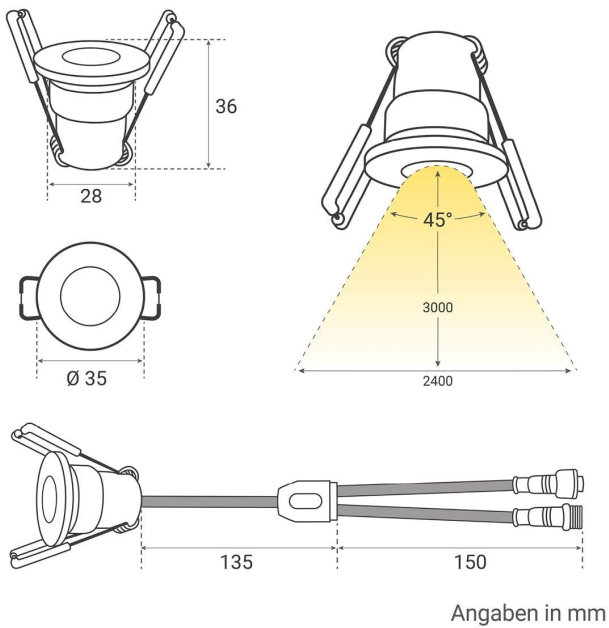

PLUG & PLAY

Einfache Installation dank Stecksystem

Kein Anlernen erforderlich

Sofort per Fernbedienung steuerbar