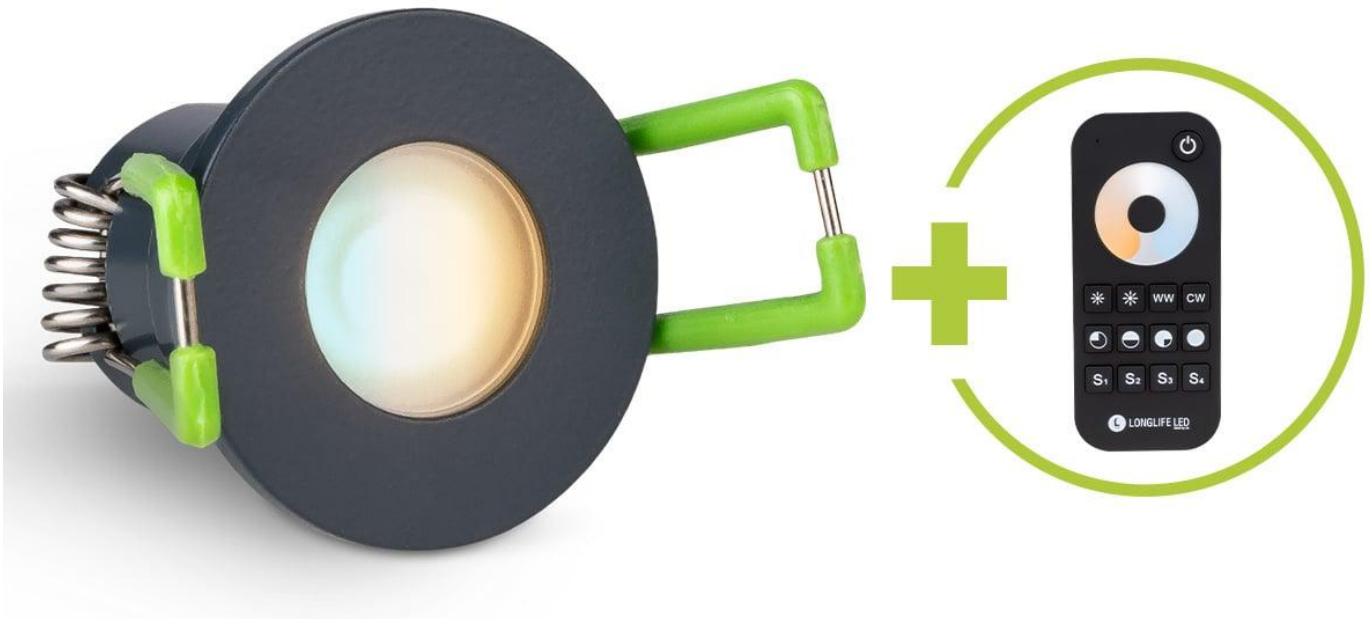

# Art.-Nr. 4959: Einbaustrahler Mini Livorno 3W CCT 2700K-6500K IP65 - Farbe: anthrazit RAL 7016 - Anzahl: 4x

## Produktbilder

LEISTUNG VON 3W  
CCT

ZEITLOSES DESIGN  
RAL 7016 anthrazit

DECKENAUSCHNITT  
Ø 28-30mm

EINBAUTIEFE  
35mm

KLEMME  
zur stabilen Fixierung

### Einbaustrahler Mini 3W 2700K-6500K IP65

Speziell für Terrassen konzipiert, kombiniert der CCT Einbaustrahler Mini Stil und Vielseitigkeit in einem. Diese innovative Lichtquelle verbindet Design mit Funktionalität und bietet eine anpassbare Beleuchtung für diverse Anwendungen.

#### Vielseitige Anwendungsgebiete:

Der CCT Einbaustrahler Mini wurde **primär für die Beleuchtung von Terrassen** entwickelt. Seine robuste Bauweise und das durchdachte Design machen ihn jedoch auch zur idealen Wahl für **Terrassenüberdachungen, Dachüberstände, Verandas** und **Carports**. Darüber hinaus ist er dank seiner IP65-Bewertung auch für den Einsatz in **Badezimmern** geeignet. Die Kombination aus Funktionalität und Beständigkeit stellt sicher, dass er in verschiedenen Umgebungen sowohl optisch als auch technisch überzeugt.