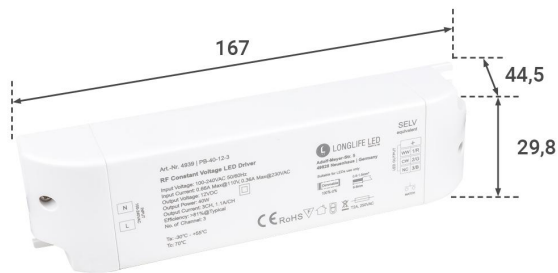

Einbaustrahler 4er Set
Installationsbeispiel 3