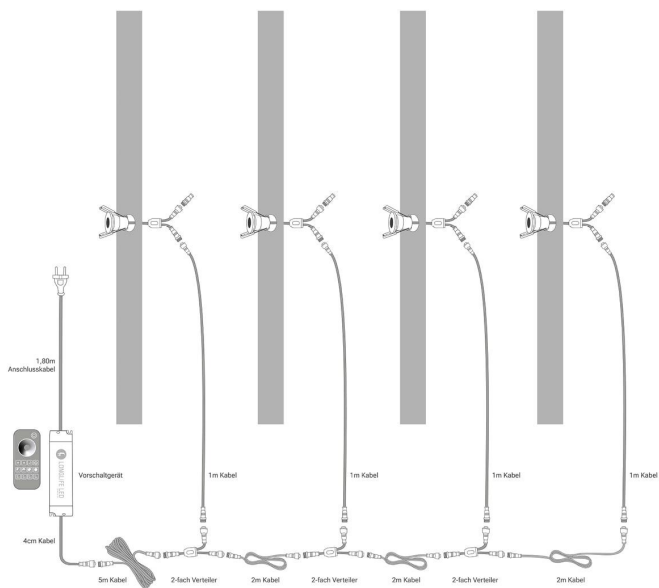

# PLUG & PLAY

Einfache Installation dank Stecksystem

Kein Anlernen erforderlich

Sofort per Fernbedienung steuerbar

**Einbaustrahler 4er Set**  
Installationsbeispiel 1

**Einbaustrahler 4er Set**  
Installationsbeispiel 2

**Einbaustrahler 4er Set**  
 Installationsbeispiel 3

## Wie installiert man die Terrassenbeleuchtung?

1

Bohren Sie ein Loch. (Ø 28-30mm | 35mm tief)

2

Verkabeln Sie die LED.

3

Klappen Sie die Federklemmen um.

4