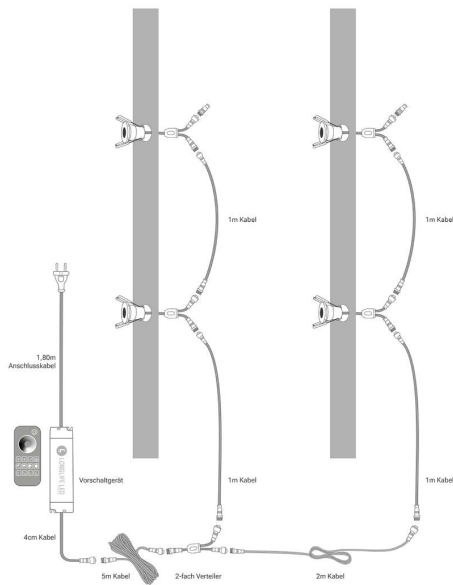

## Produktbilder

LEISTUNG VON 3W  
CCT

ZEITLOSES DESIGN  
RAL 7016 anthrazit

DECKENAUSCHNITT  
Ø 28-30mm

EINBAUTIEFE  
35mm

KLEMME  
zur stabilen Fixierung

# PLUG & PLAY

Einfache Installation dank Stecksystem

Kein Anlernen erforderlich

Sofort per Fernbedienung steuerbar

**Einbaustrahler 4er Set**  
Installationsbeispiel 1

**Einbaustrahler 4er Set**  
Installationsbeispiel 2

**Einbaustrahler 4er Set**  
 Installationsbeispiel 3

## Wie installiert man die Terrassenbeleuchtung?

1

Bohren Sie ein Loch. (Ø 28-30mm | 35mm tief)

2

Verkabeln Sie die LED.

3

Klappen Sie die Federklemmen um.

4