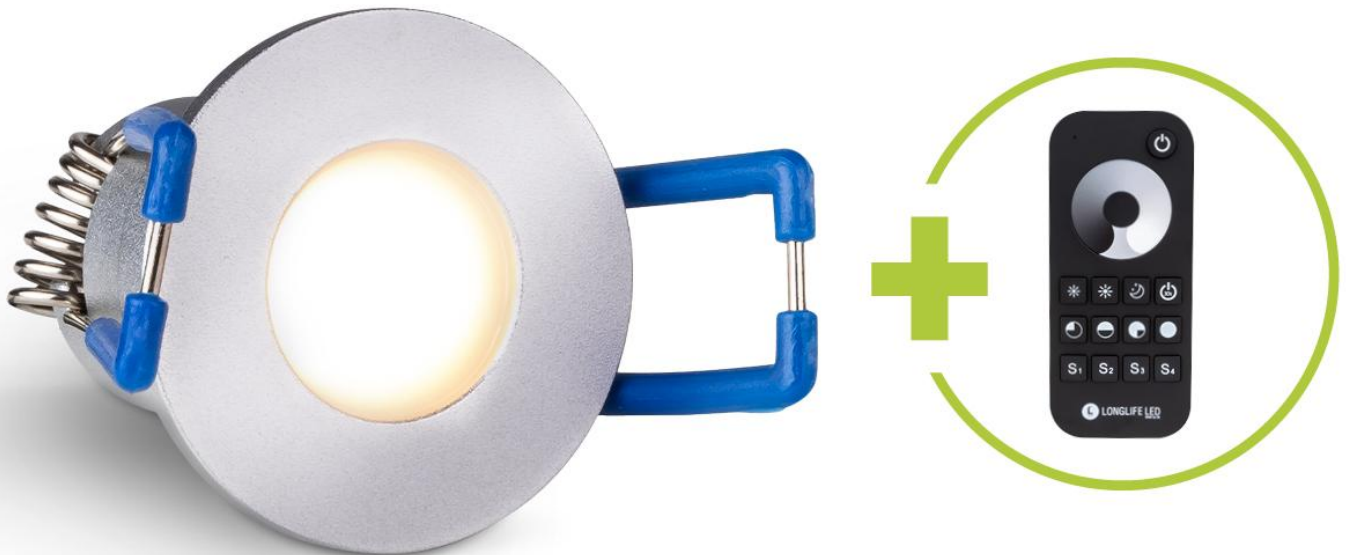

Art.-Nr. 4956: Einbaustrahler Mini Livorno 3W 2700K IP65 - Farbe: silber - Anzahl: 10x

Produktbilder

PLUG & PLAY

Einfache Installation dank Stecksystem

Kein Anlernen erforderlich

Sofort per Fernbedienung steuerbar

Die Led-Spots können an jeden beliebigen 3-Wege-Adapter angeschlossen werden.

Produktbeschreibung

Einbaustrahler Mini 3W 2700K IP65

Eleganz trifft auf Funktionalität mit dem Einbaustrahler Mini. Dieses hochwertige Beleuchtungselement ist nicht nur ein Hingucker, sondern bietet auch eine zuverlässige und effiziente Lichtquelle für Ihr Zuhause.

Perfekt für diverse Anwendungsbereiche:

Der Einbaustrahler wurde **primär für Terrassen** entwickelt und schafft dort eine stimmungsvolle Atmosphäre, die Ihre Abende im Freien verschönert. Doch seine Vielseitigkeit ermöglicht den Einsatz auch in **Dachüberständen, Verandas, Carports** und **Badezimmern**. Dank seiner IP65-Bewertung ist er bestens gegen jede Wetterlage geschützt und garantiert eine lange Lebensdauer, selbst in anspruchsvollen Umgebungen.