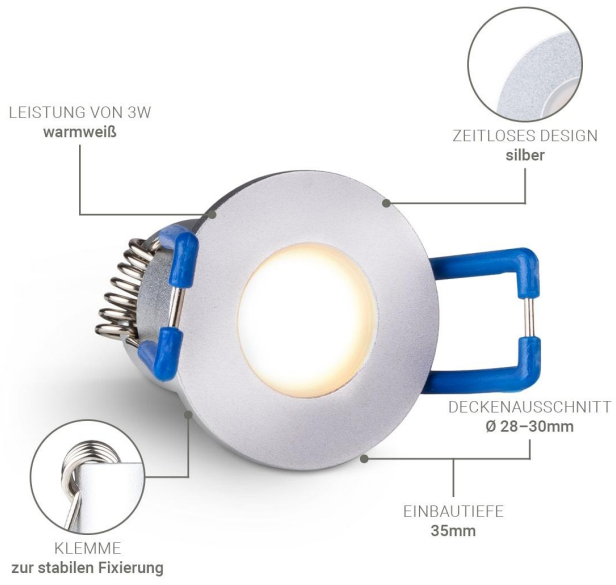

Art.-Nr. 4956: Einbaustrahler Mini Livorno 3W 2700K IP65 - Farbe: silber - Anzahl: 10x

Produktbilder

PLUG & PLAY

Einfache Installation dank Stecksystem

Kein Anlernen erforderlich

Sofort per Fernbedienung steuerbar

Die Led-Spots können an jeden beliebigen 3-Wege-Adapter angeschlossen werden.

Produktbeschreibung

Einbaustrahler Mini 3W 2700K IP65

Eleganz trifft auf Funktionalität mit dem Einbaustrahler Mini. Dieses hochwertige Beleuchtungselement ist nicht nur ein Hingucker, sondern bietet auch eine zuverlässige und effiziente Lichtquelle für Ihr Zuhause.

Perfekt für diverse Anwendungsbereiche:

Der Einbaustrahler wurde **primär für Terrassen** entwickelt und schafft dort eine stimmungsvolle Atmosphäre, die Ihre Abende im Freien verschönert. Doch seine Vielseitigkeit ermöglicht den Einsatz auch in **Dachüberständen, Verandas, Carports** und **Badezimmern**. Dank seiner IP65-Bewertung ist er bestens gegen jede Wetterlage geschützt und garantiert eine lange Lebensdauer, selbst in anspruchsvollen Umgebungen.

Rechtliche Produktdaten

Energieverbrauchskennzeichnung (nach EU 2019/2015)	G
EPREL-Eintragungsnummer	1808999
Herkunftsland	China
Lichtfarbe	warmweiß
Schutzart (IP)	IP65
Abstrahlwinkel	45 Grad
Farbtemperatur	2700 K
Energieverbrauch	3 W
Leistung	3 W
Lichtstrom	160 Lumen
Nennlichtstrom	160 Lumen