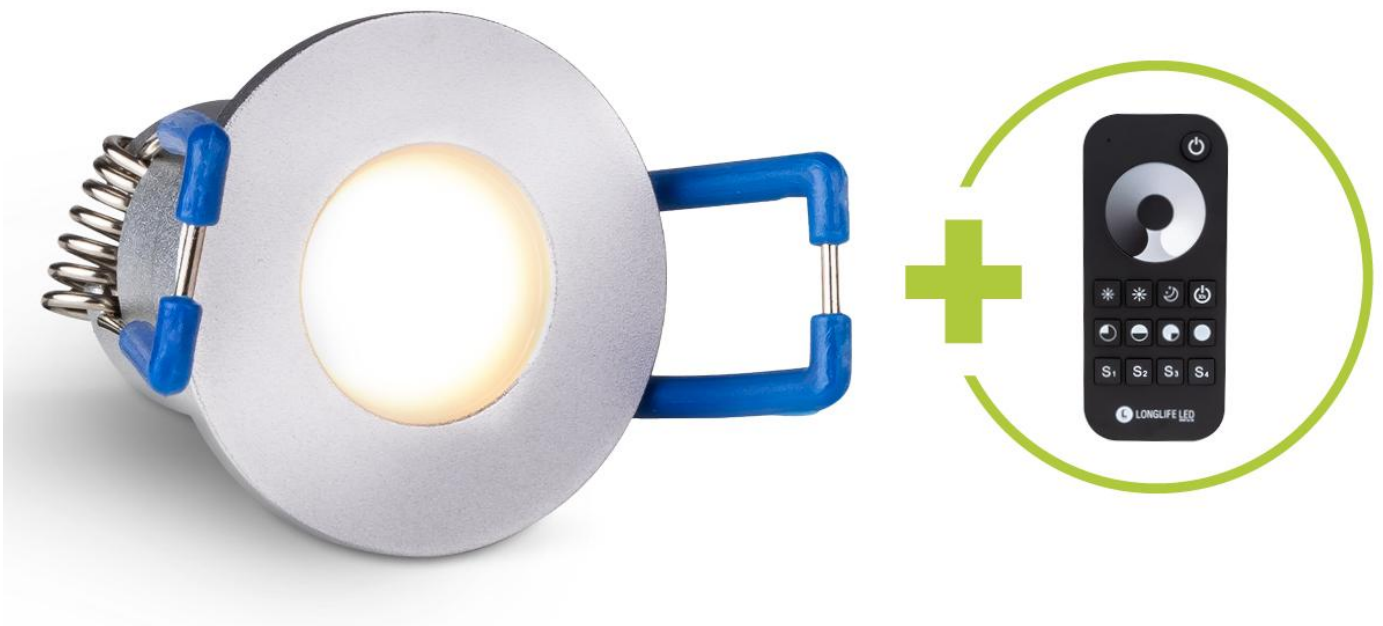

Art.-Nr. 4953: Einbaustrahler Mini Livorno 3W 2700K IP65 - Farbe: silber - Anzahl: 4x

Produktbilder

PLUG & PLAY

Einfache Installation dank Stecksystem

Kein Anlernen erforderlich

Sofort per Fernbedienung steuerbar

Die Led-Spots können an jeden beliebigen 3-Wege-Adapter angeschlossen werden.

Produktbeschreibung

Einbaustrahler Mini 3W 2700K IP65

Eleganz trifft auf Funktionalität mit dem Einbaustrahler Mini. Dieses hochwertige Beleuchtungselement ist nicht nur ein Hingucker, sondern bietet auch eine zuverlässige und effiziente Lichtquelle für Ihr Zuhause.

Perfekt für diverse Anwendungsbereiche:

Der Einbaustrahler wurde **primär für Terrassen** entwickelt und schafft dort eine stimmungsvolle Atmosphäre, die Ihre Abende im Freien verschönert. Doch seine Vielseitigkeit ermöglicht den Einsatz auch in **Dachüberständen, Verandas, Carports** und **Badezimmern**. Dank seiner IP65-Bewertung ist er bestens gegen jede Wetterlage geschützt und garantiert eine lange Lebensdauer, selbst in anspruchsvollen Umgebungen.