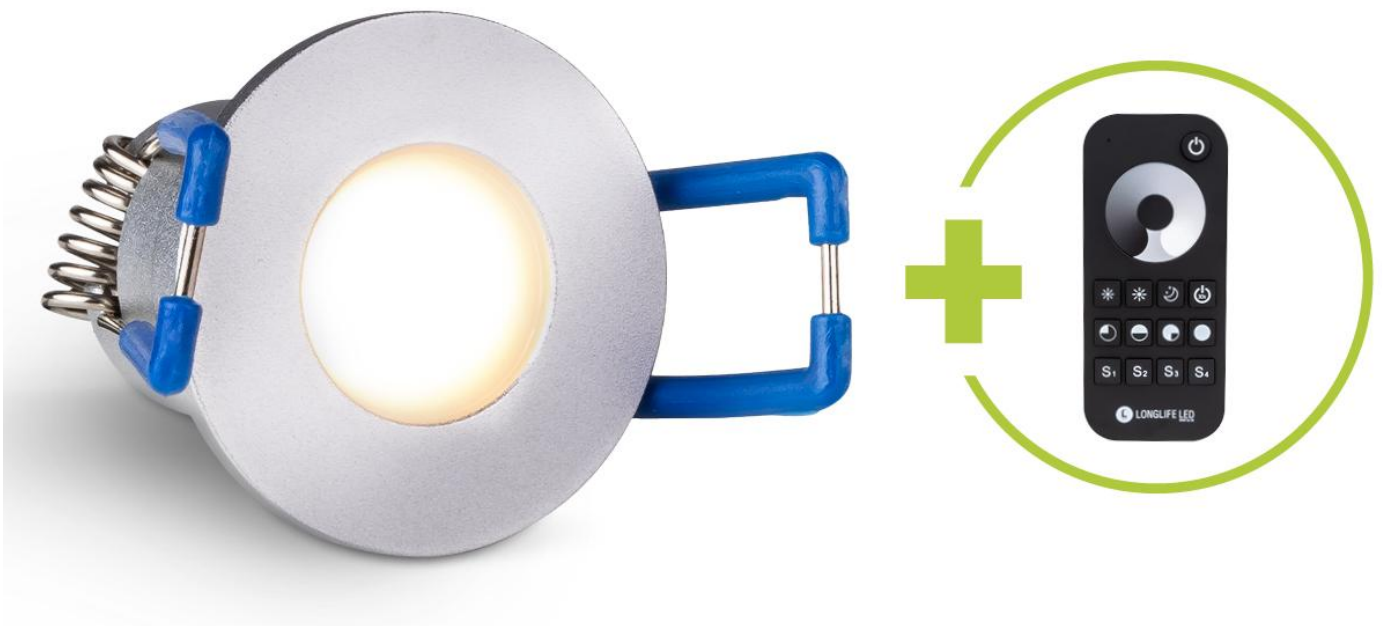

Art.-Nr. 4953: Einbaustrahler Mini Livorno 3W 2700K IP65 - Farbe: silber - Anzahl: 4x

Produktbilder

PLUG & PLAY

Einfache Installation dank Stecksystem

Kein Anlernen erforderlich

Sofort per Fernbedienung steuerbar

1x NETZTEIL (12V | 40W)

1x FERNBEDIENUNG
(Dimmen)

ADAPTER
(2x 2-Wege 2x 3-Wege)

4x VERLÄNGERUNG (4x 2m)

4x LED SPOT (3W | warmweiß)

Die Led-Spots können an jeden beliebigen 3-Wege-Adapter angeschlossen werden.

Produktbeschreibung

Einbaustrahler Mini 3W 2700K IP65

Eleganz trifft auf Funktionalität mit dem Einbaustrahler Mini. Dieses hochwertige Beleuchtungselement ist nicht nur ein Hingucker, sondern bietet auch eine zuverlässige und effiziente Lichtquelle für Ihr Zuhause.

Perfekt für diverse Anwendungsbereiche:

Der Einbaustrahler wurde **primär für Terrassen** entwickelt und schafft dort eine stimmungsvolle Atmosphäre, die Ihre Abende im Freien verschönert. Doch seine Vielseitigkeit ermöglicht den Einsatz auch in **Dachüberständen, Verandas, Carports** und **Badezimmern**. Dank seiner IP65-Bewertung ist er bestens gegen jede Wetterlage geschützt und garantiert eine lange Lebensdauer, selbst in anspruchsvollen Umgebungen.