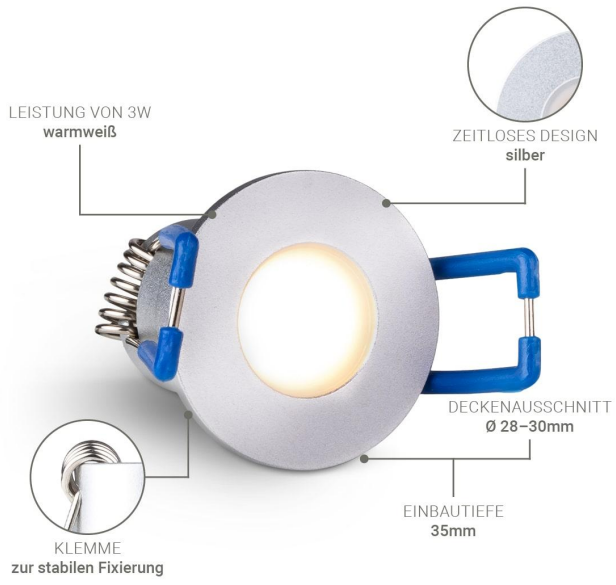

# Art.-Nr. 4953: Einbaustrahler Mini Livorno 3W 2700K IP65 - Farbe: silber - Anzahl: 4x

# PLUG & PLAY

- Einfache Installation dank Stecksystem
- Kein Anlernen erforderlich
- Sofort per Fernbedienung steuerbar

- 
- 
-

Die Led-Spots können an jeden beliebigen 3-Wege-Adapter angeschlossen werden.

## Einbaustrahler Mini 3W 2700K IP65

Eleganz trifft auf Funktionalität mit dem Einbaustrahler Mini. Dieses hochwertige Beleuchtungselement ist nicht nur ein Hingucker, sondern bietet auch eine zuverlässige und effiziente Lichtquelle für Ihr Zuhause.

### Rechtliche Produktdaten

Energieverbrauchskennzeichnung (nach EU 2019/2015)	G
EPREL-Eintragungsnummer	1808996
Herkunftsland	China
Lichtfarbe	warmweiß
Schutzart (IP)	IP65
Abstrahlwinkel	45 Grad
Farbtemperatur	2700 K
Energieverbrauch	3 W
Leistung	3 W
Lichtstrom	160 Lumen
Nennlichtstrom	160 Lumen