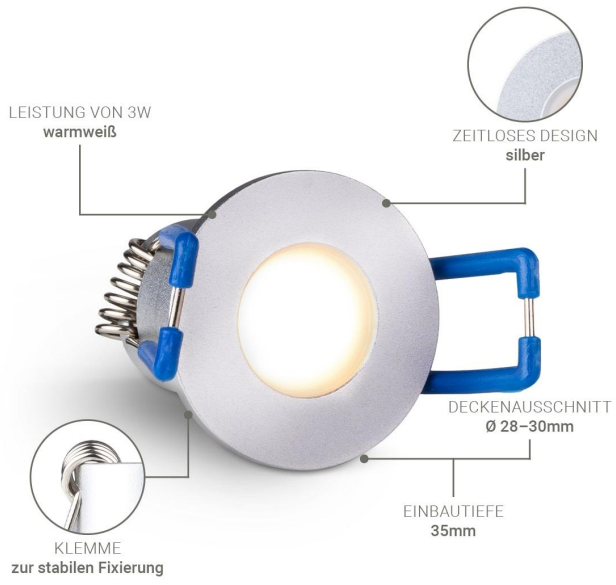

Art.-Nr. 4953: Einbaustrahler Mini Livorno 3W 2700K IP65 - Farbe: silber - Anzahl: 4x

Produktbilder

PLUG & PLAY

- Einfache Installation dank Stecksystem
- Kein Anlernen erforderlich
- Sofort per Fernbedienung steuerbar

-
-
-

Die Led-Spots können an jeden beliebigen 3-Wege-Adapter angeschlossen werden.

Produktbeschreibung

Einbaustrahler Mini 3W 2700K IP65

Eleganz trifft auf Funktionalität mit dem Einbaustrahler Mini. Dieses hochwertige Beleuchtungselement ist nicht nur ein Hingucker, sondern bietet auch eine zuverlässige und effiziente Lichtquelle für Ihr Zuhause.

Perfekt für diverse Anwendungsbereiche:

Der Einbaustrahler wurde **primär für Terrassen** entwickelt und schafft dort eine stimmungsvolle Atmosphäre, die Ihre Abende im Freien verschönert. Doch seine Vielseitigkeit ermöglicht den Einsatz auch in **Dachüberständen, Verandas, Carports** und **Badezimmern**. Dank seiner IP65-Bewertung ist er bestens gegen jede Wetterlage geschützt und garantiert eine lange Lebensdauer, selbst in anspruchsvollen Umgebungen.