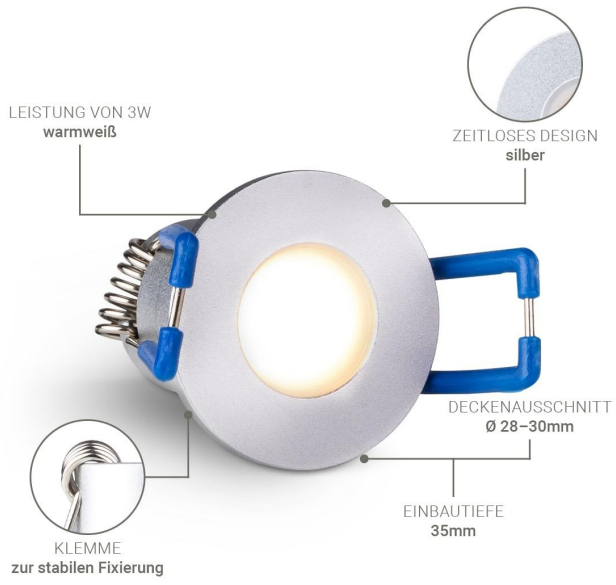

Art.-Nr. 4953: Einbaustrahler Mini Livorno 3W 2700K IP65 - Farbe: silber - Anzahl: 4x

Produktbilder

PLUG & PLAY

Einfache Installation dank Stecksystem

Kein Anlernen erforderlich

Sofort per Fernbedienung steuerbar

Die Led-Spots können an jeden beliebigen 3-Wege-Adapter angeschlossen werden.

Produktbeschreibung

Einbaustrahler Mini 3W 2700K IP65

Eleganz trifft auf Funktionalität mit dem Einbaustrahler Mini. Dieses hochwertige Beleuchtungselement ist nicht nur ein Hingucker, sondern bietet auch eine zuverlässige und effiziente Lichtquelle für Ihr Zuhause.

Perfekt für diverse Anwendungsbereiche:

Der Einbaustrahler wurde **primär für Terrassen** entwickelt und schafft dort eine stimmungsvolle Atmosphäre, die Ihre Abende im Freien verschönert. Doch seine Vielseitigkeit ermöglicht den Einsatz auch in **Dachüberständen, Verandas, Carports** und **Badezimmern**. Dank seiner IP65-Bewertung ist er bestens gegen jede Wetterlage geschützt und garantiert eine lange Lebensdauer, selbst in anspruchsvollen Umgebungen.