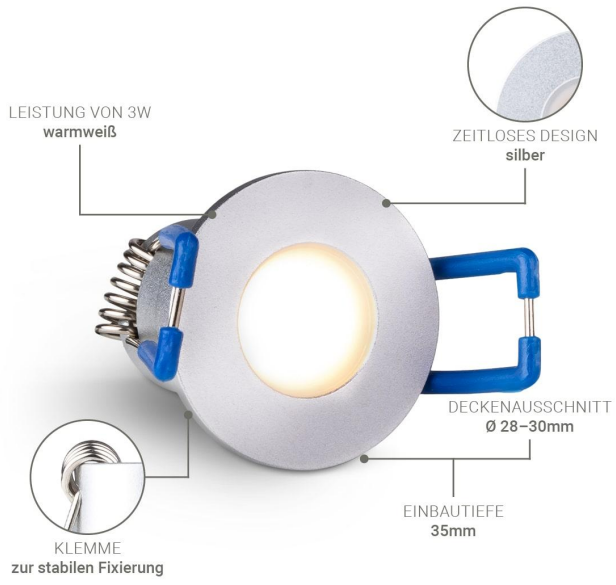

Art.-Nr. 4953: Einbaustrahler Mini Livorno 3W 2700K IP65 - Farbe: silber - Anzahl: 4x

Produktbilder

PLUG & PLAY

- Einfache Installation dank Stecksystem
- Kein Anlernen erforderlich
- Sofort per Fernbedienung steuerbar

-
-
-

1x NETZTEIL (12V | 40W)

1x FERNBEDIENUNG
(Dimmen)

ADAPTER
(2x 2-Wege 2x 3-Wege)

4x VERLÄNGERUNG (4x 2m)

4x LED SPOT (3W | warmweiß)

Die Led-Spots können an jeden beliebigen 3-Wege-Adapter angeschlossen werden.

Produktbeschreibung

Einbaustrahler Mini 3W 2700K IP65

Eleganz trifft auf Funktionalität mit dem Einbaustrahler Mini. Dieses hochwertige Beleuchtungselement ist nicht nur ein Hingucker, sondern bietet auch eine zuverlässige und effiziente Lichtquelle für Ihr Zuhause.

Perfekt für diverse Anwendungsbereiche:

Der Einbaustrahler wurde **primär für Terrassen** entwickelt und schafft dort eine stimmungsvolle Atmosphäre, die Ihre Abende im Freien verschönert. Doch seine Vielseitigkeit ermöglicht den Einsatz auch in **Dachüberständen, Verandas, Carports** und **Badezimmern**. Dank seiner IP65-Bewertung ist er bestens gegen jede Wetterlage geschützt und garantiert eine lange Lebensdauer, selbst in anspruchsvollen Umgebungen.