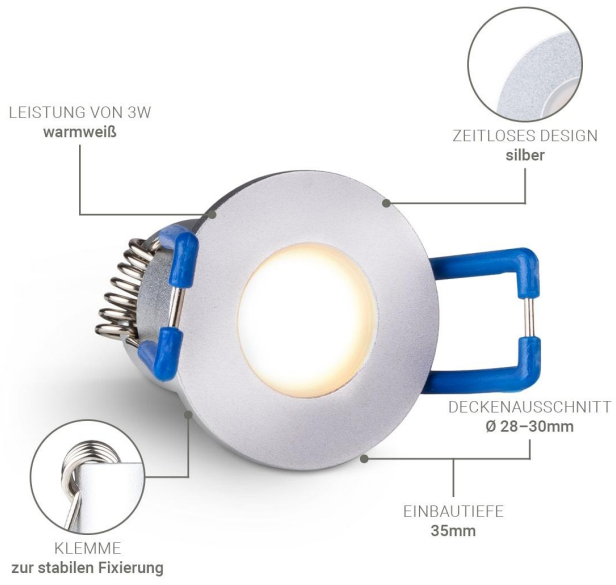

Art.-Nr. 4953: Einbaustrahler Mini Livorno 3W 2700K IP65 - Farbe: silber - Anzahl: 4x

Produktbilder

PLUG & PLAY

Einfache Installation dank Stecksystem

Kein Anlernen erforderlich

Sofort per Fernbedienung steuerbar

1x NETZTEIL (12V | 40W)

1x FERNBEDIENUNG
(Dimmen)

ADAPTER
(2x 2-Wege 2x 3-Wege)

4x VERLÄNGERUNG (4x 2m)

4x LED SPOT (3W | warmweiß)

Die Led-Spots können an jeden beliebigen 3-Wege-Adapter angeschlossen werden.

Produktbeschreibung

Einbaustrahler Mini 3W 2700K IP65

Eleganz trifft auf Funktionalität mit dem Einbaustrahler Mini. Dieses hochwertige Beleuchtungselement ist nicht nur ein Hingucker, sondern bietet auch eine zuverlässige und effiziente Lichtquelle für Ihr Zuhause.

Perfekt für diverse Anwendungsbereiche:

Der Einbaustrahler wurde **primär für Terrassen** entwickelt und schafft dort eine stimmungsvolle Atmosphäre, die Ihre Abende im Freien verschönert. Doch seine Vielseitigkeit ermöglicht den Einsatz auch in **Dachüberständen, Verandas, Carports** und **Badezimmern**. Dank seiner IP65-Bewertung ist er bestens gegen jede Wetterlage geschützt und garantiert eine lange Lebensdauer, selbst in anspruchsvollen Umgebungen.