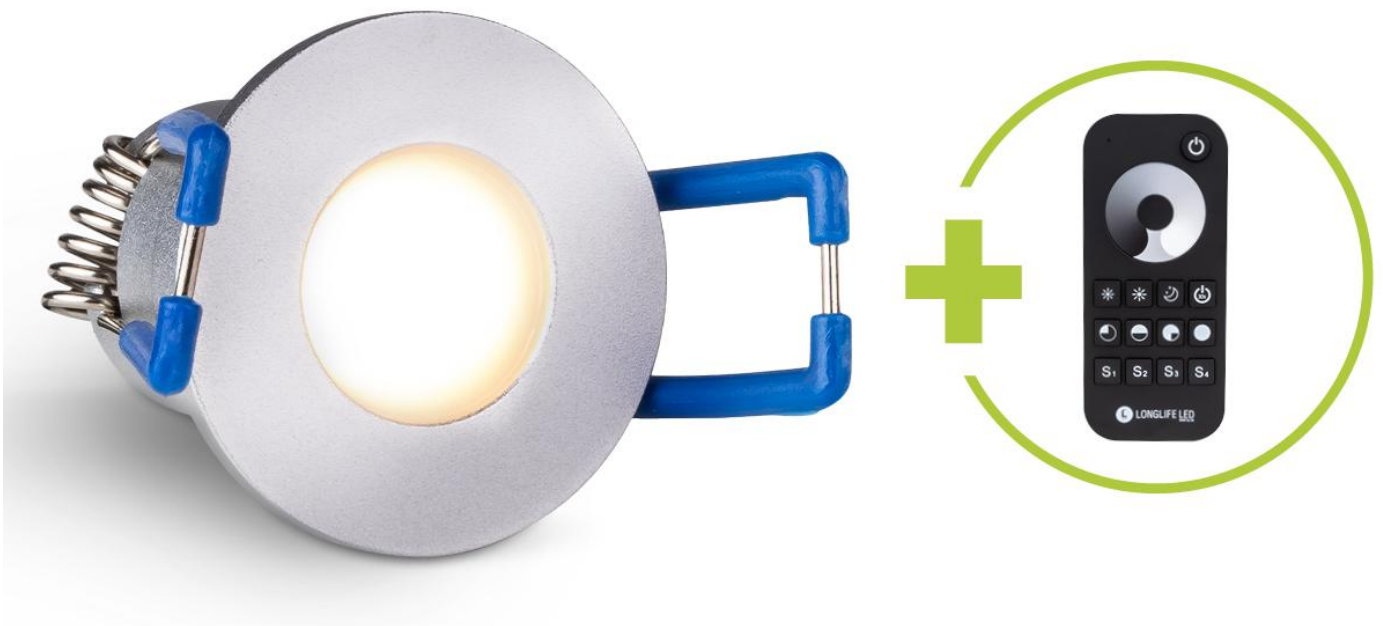

Art.-Nr. 4953: Einbaustrahler Mini Livorno 3W 2700K IP65 - Farbe: silber - Anzahl: 4x

Produktbilder

PLUG & PLAY

- Einfache Installation dank Stecksystem
- Kein Anlernen erforderlich
- Sofort per Fernbedienung steuerbar

-
-
-

1x NETZTEIL (12V | 40W)

1x FERNBEDIENUNG
(Dimmen)

ADAPTER
(2x 2-Wege 2x 3-Wege)

4x VERLÄNGERUNG (4x 2m)

4x LED SPOT (3W | warmweiß)

Die Led-Spots können an jeden beliebigen 3-Wege-Adapter angeschlossen werden.

Produktbeschreibung

Einbaustrahler Mini 3W 2700K IP65

Eleganz trifft auf Funktionalität mit dem Einbaustrahler Mini. Dieses hochwertige Beleuchtungselement ist nicht nur ein Hingucker, sondern bietet auch eine zuverlässige und effiziente Lichtquelle für Ihr Zuhause.

Perfekt für diverse Anwendungsbereiche:

Der Einbaustrahler wurde **primär für Terrassen** entwickelt und schafft dort eine stimmungsvolle Atmosphäre, die Ihre Abende im Freien verschönert. Doch seine Vielseitigkeit ermöglicht den Einsatz auch in **Dachüberständen, Verandas, Carports** und **Badezimmern**. Dank seiner IP65-Bewertung ist er bestens gegen jede Wetterlage geschützt und garantiert eine lange Lebensdauer, selbst in anspruchsvollen Umgebungen.