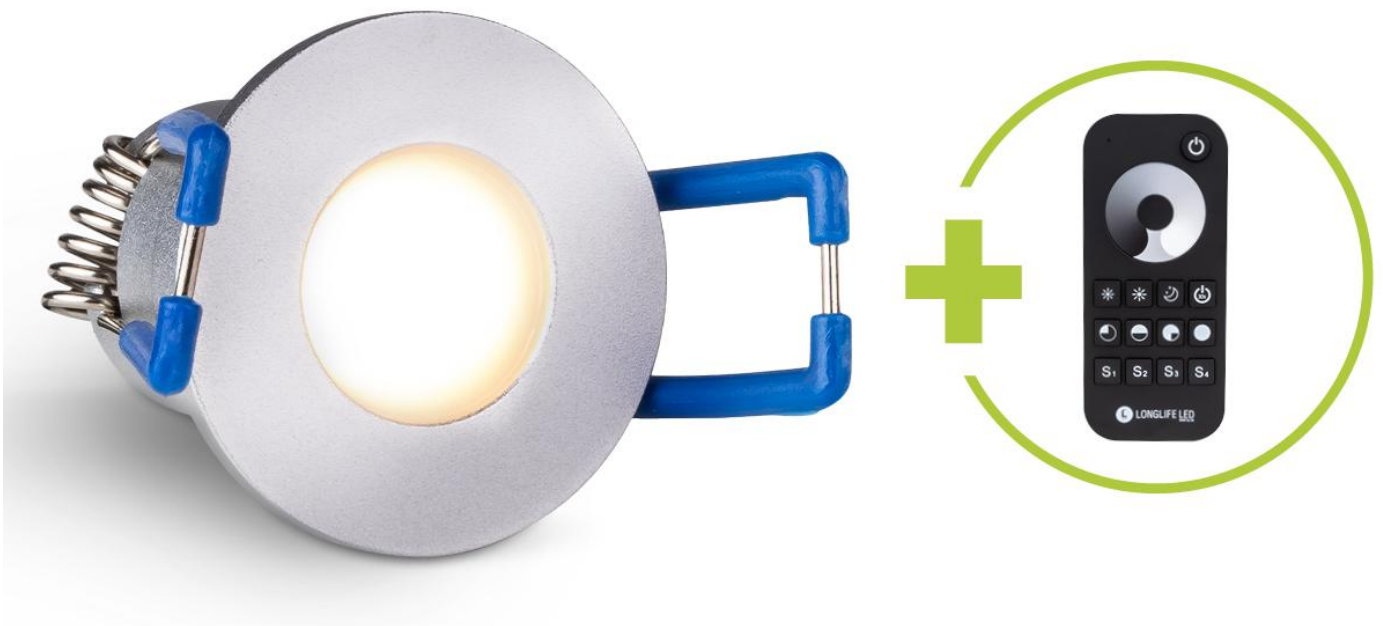

# Art.-Nr. 4953: Einbaustrahler Mini Livorno 3W 2700K IP65 - Farbe: silber - Anzahl: 4x

# PLUG & PLAY

- Einfache Installation dank Stecksystem
- Kein Anlernen erforderlich
- Sofort per Fernbedienung steuerbar

- 
- 
-

Die Led-Spots können an jeden beliebigen 3-Wege-Adapter angeschlossen werden.

## Einbaustrahler Mini 3W 2700K IP65

Eleganz trifft auf Funktionalität mit dem Einbaustrahler Mini. Dieses hochwertige Beleuchtungselement ist nicht nur ein Hingucker, sondern bietet auch eine zuverlässige und effiziente Lichtquelle für Ihr Zuhause.

### Perfekt für diverse Anwendungsbereiche:

Der Einbaustrahler wurde **primär für Terrassen** entwickelt und schafft dort eine stimmungsvolle Atmosphäre, die Ihre Abende im Freien verschönert. Doch seine Vielseitigkeit ermöglicht den Einsatz auch in **Dachüberständen, Verandas, Carports** und **Badezimmern**. Dank seiner IP65-Bewertung ist er bestens gegen jede Wetterlage geschützt und garantiert eine lange Lebensdauer, selbst in anspruchsvollen Umgebungen.