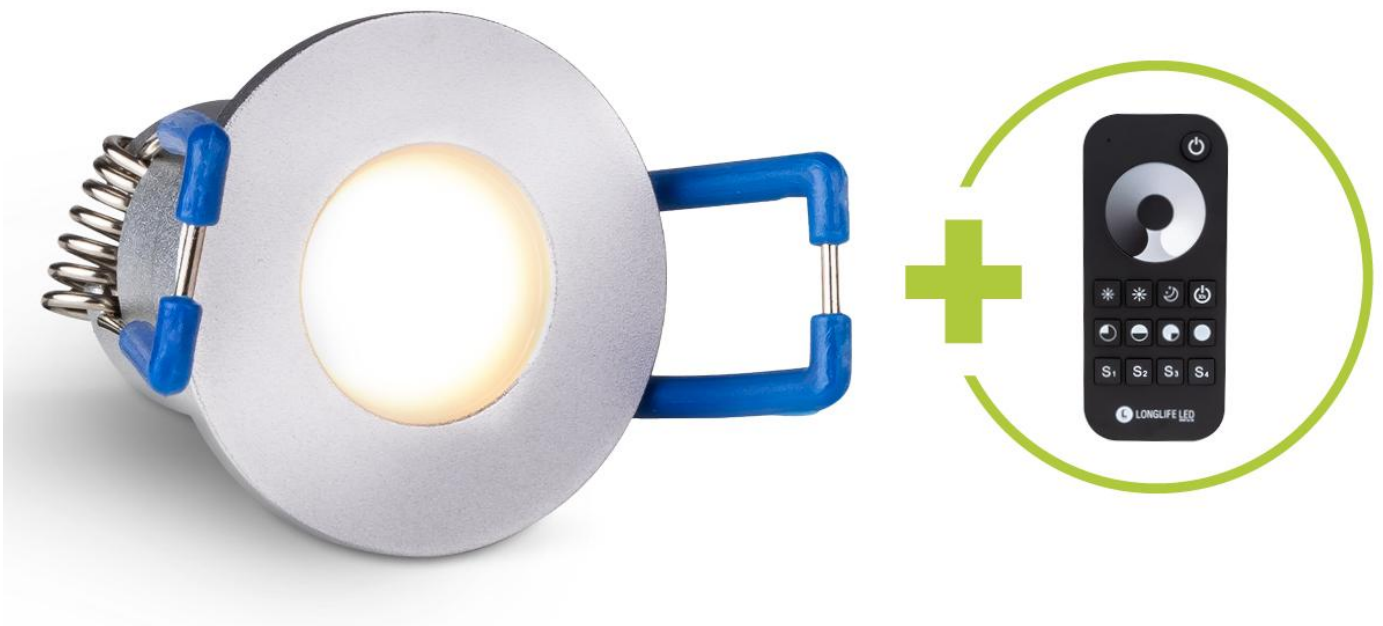

Art.-Nr. 4953: Einbaustrahler Mini Livorno 3W 2700K IP65 - Farbe: silber - Anzahl: 4x

Produktbilder

PLUG & PLAY

- Einfache Installation dank Stecksystem
- Kein Anlernen erforderlich
- Sofort per Fernbedienung steuerbar

-
-
-

Die Led-Spots können an jeden beliebigen 3-Wege-Adapter angeschlossen werden.

Produktbeschreibung

Einbaustrahler Mini 3W 2700K IP65

Eleganz trifft auf Funktionalität mit dem Einbaustrahler Mini. Dieses hochwertige Beleuchtungselement ist nicht nur ein Hingucker, sondern bietet auch eine zuverlässige und effiziente Lichtquelle für Ihr Zuhause.

Perfekt für diverse Anwendungsbereiche:

Der Einbaustrahler wurde **primär für Terrassen** entwickelt und schafft dort eine stimmungsvolle Atmosphäre, die Ihre Abende im Freien verschönert. Doch seine Vielseitigkeit ermöglicht den Einsatz auch in **Dachüberständen, Verandas, Carports** und **Badezimmern**. Dank seiner IP65-Bewertung ist er bestens gegen jede Wetterlage geschützt und garantiert eine lange Lebensdauer, selbst in anspruchsvollen Umgebungen.