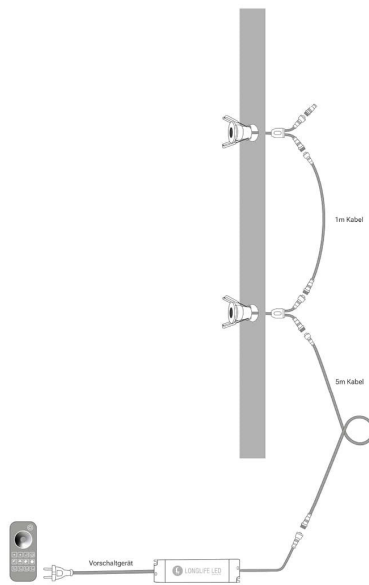

Art.-Nr. 4952: Einbaustrahler Mini Livorno 3W 2700K IP65 - Farbe: silber - Anzahl: 2x

Produktbilder

PLUG & PLAY

Einfache Installation dank Stecksystem

Kein Anlernen erforderlich

Sofort per Fernbedienung steuerbar

Einbaustrahler 2er Set
Installationsbeispiel 1

Einbaustrahler 2er Set
Installationsbeispiel 2

Produktbeschreibung

Einbaustrahler Mini 3W 2700K IP65

Eleganz trifft auf Funktionalität mit dem Einbaustrahler Mini. Dieses hochwertige Beleuchtungselement ist nicht nur ein Hingucker, sondern bietet auch eine zuverlässige und effiziente Lichtquelle für Ihr Zuhause.

Hinweis: Batterien sind nicht im Lieferumfang enthalten und müssen separat erworben werden.

Wie installiert man die Terrassenbeleuchtung?

1

Bohren Sie ein Loch. (Ø 28-30mm | 35mm tief)

2

Verkabeln Sie die LED.

3

Klappen Sie die Federklemmen um.

4

Setzen Sie die LED in die Bohrung ein.

5

Verbinden Sie das Netzteil mit dem Strom.

6

Nun können Sie die LEDs einschalten.