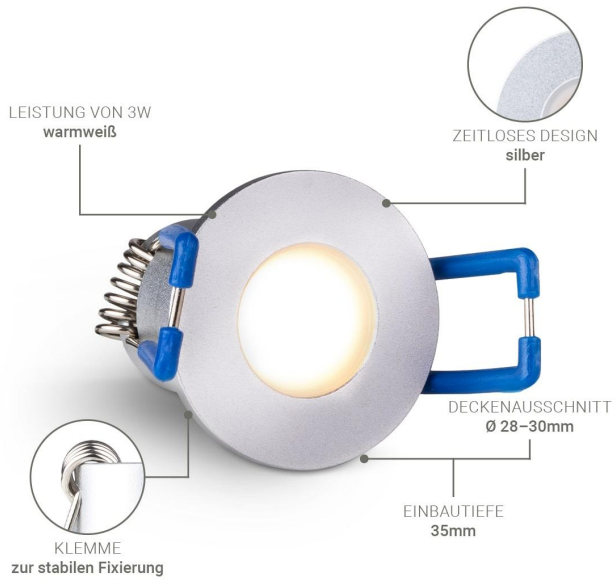

Art.-Nr. 4952: Einbaustrahler Mini Livorno 3W 2700K IP65 - Farbe: silber - Anzahl: 2x

Produktbilder

PLUG & PLAY

Einfache Installation dank Stecksystem

Kein Anlernen erforderlich

Sofort per Fernbedienung steuerbar

Einbaustrahler 2er Set
Installationsbeispiel 1

Einbaustrahler 2er Set
Installationsbeispiel 2

Produktbeschreibung

Einbaustrahler Mini 3W 2700K IP65

Eleganz trifft auf Funktionalität mit dem Einbaustrahler Mini. Dieses hochwertige Beleuchtungselement ist nicht nur ein Hingucker, sondern bietet auch eine zuverlässige und effiziente Lichtquelle für Ihr Zuhause.

3

Klappen Sie die Federklemmen um.

4

Setzen Sie die LED in die Bohrung ein.

5

Verbinden Sie das Netzteil mit dem Strom.

6

Nun können Sie die LEDs einschalten.

Leistung	3 W
Energieverbrauch	3 W
Lichtstrom	160 Lumen
Nennlichtstrom	160 Lumen
Produktfarbe	silber
Gewicht	0,346 kg
Netto-Gewicht des Produktes	0,346 kg