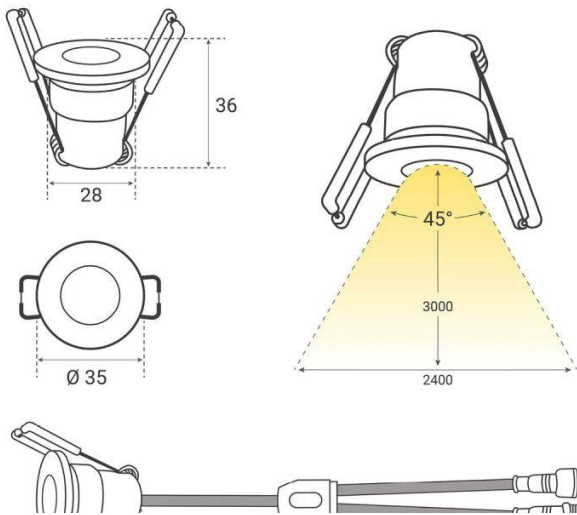

Art.-Nr. 4952: Einbaustrahler Mini Livorno 3W 2700K IP65 - Farbe: silber - Anzahl: 2x

Produktbilder

PLUG & PLAY

Einfache Installation dank Stecksystem

Kein Anlernen erforderlich

Sofort per Fernbedienung steuerbar

Einbaustrahler 2er Set
Installationsbeispiel 1

Einbaustrahler 2er Set
Installationsbeispiel 2

Produktbeschreibung

Einbaustrahler Mini 3W 2700K IP65

Eleganz trifft auf Funktionalität mit dem Einbaustrahler Mini. Dieses hochwertige Beleuchtungselement ist nicht nur ein Hingucker, sondern bietet auch eine zuverlässige und effiziente Lichtquelle für Ihr Zuhause.

Hinweis: Batterien sind nicht im Lieferumfang enthalten und müssen separat erworben werden.

Wie installiert man die Terrassenbeleuchtung?

1

Bohren Sie ein Loch. (Ø 28-30mm | 35mm tief)

2

Verkabeln Sie die LED.