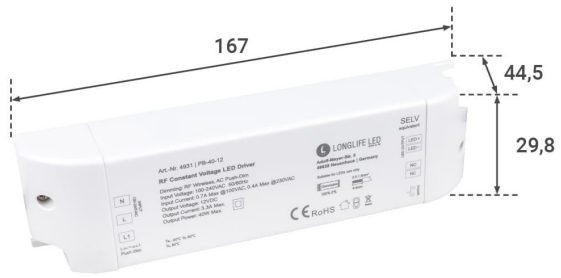

Art.-Nr. 4952: Einbaustrahler Mini Livorno 3W 2700K IP65 - Farbe: silber - Anzahl: 2x

Produktbilder

PLUG & PLAY

Einfache Installation dank Stecksystem

Kein Anlernen erforderlich

Sofort per Fernbedienung steuerbar

Einbaustrahler 2er Set
Installationsbeispiel 1

Einbaustrahler 2er Set
Installationsbeispiel 2

Produktbeschreibung

Einbaustrahler Mini 3W 2700K IP65

Eleganz trifft auf Funktionalität mit dem Einbaustrahler Mini. Dieses hochwertige Beleuchtungselement ist nicht nur ein Hingucker, sondern bietet auch eine zuverlässige und effiziente Lichtquelle für Ihr Zuhause.

?

Produktdaten

Allgemeine Produktdaten

Name	Einbaustrahler Mini Livorno 3W 2700K IP65 - Farbe: silber - Anzahl: 2x
Artikelnummer / SKU	4952
EAN	4063592028018
Hersteller EAN	4063592028018
Hersteller	LongLife LED GmbH by HK

Leistung	3 W
Energieverbrauch	3 W
Lichtstrom	160 Lumen
Nennlichtstrom	160 Lumen
Produktfarbe	silber
Gewicht	0,346 kg
Netto-Gewicht des Produktes	0,346 kg