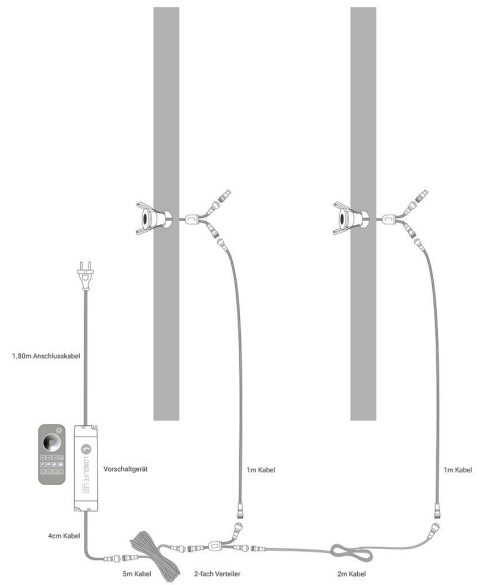

Art.-Nr. 4952: Einbaustrahler Mini Livorno 3W 2700K IP65 - Farbe: silber - Anzahl: 2x

Produktbilder

PLUG & PLAY

Einfache Installation dank Stecksystem

Kein Anlernen erforderlich

Sofort per Fernbedienung steuerbar

Einbaustrahler 2er Set
Installationsbeispiel 1

Einbaustrahler 2er Set
Installationsbeispiel 2

Produktbeschreibung

Einbaustrahler Mini 3W 2700K IP65

Eleganz trifft auf Funktionalität mit dem Einbaustrahler Mini. Dieses hochwertige Beleuchtungselement ist nicht nur ein Hingucker, sondern bietet auch eine zuverlässige und effiziente Lichtquelle für Ihr Zuhause.

Hinweis: Batterien sind nicht im Lieferumfang enthalten und müssen separat erworben werden.

Wie installiert man die Terrassenbeleuchtung?

1

Bohren Sie ein Loch. (Ø 28-30mm | 35mm tief)

2

Verkabeln Sie die LED.

3

Klappen Sie die Federklemmen um.

4

Setzen Sie die LED in die Bohrung ein.

5

Verbinden Sie das Netzteil mit dem Strom.

6

Nun können Sie die LEDs einschalten.