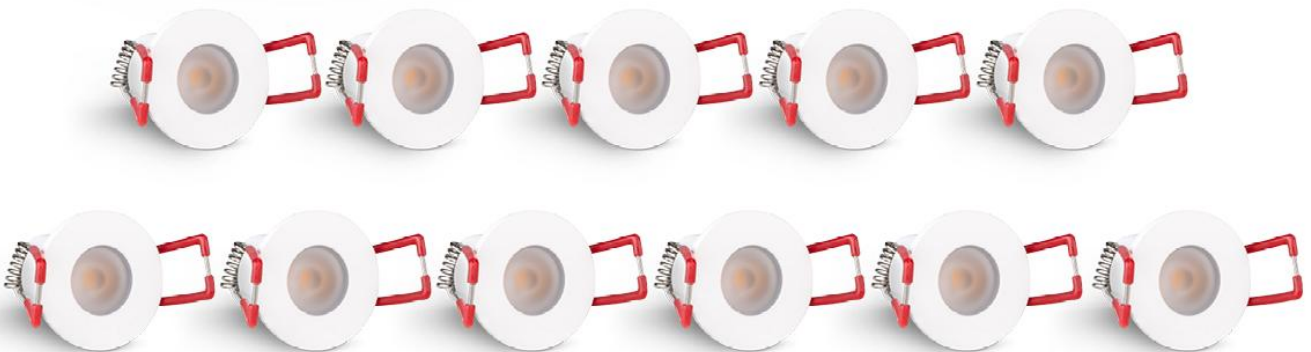

Art.-Nr. 4951: Einbaustrahler Mini Livorno 3W 2700K IP65 - Farbe: weiß - Anzahl: 12x

Produktbilder

PLUG & PLAY

Einfache Installation dank Stecksystem

Kein Anlernen erforderlich

Sofort per Fernbedienung steuerbar

Die Led-Spots können an jeden beliebigen 3-Wege-Adapter angeschlossen werden.

Produktbeschreibung

Einbaustrahler Mini 3W 2700K IP65

Eleganz trifft auf Funktionalität mit dem Einbaustrahler Mini. Dieses hochwertige Beleuchtungselement ist nicht nur ein Hingucker, sondern bietet auch eine zuverlässige und effiziente Lichtquelle für Ihr Zuhause.

Perfekt für diverse Anwendungsbereiche:

Der Einbaustrahler wurde **primär für Terrassen** entwickelt und schafft dort eine stimmungsvolle Atmosphäre, die Ihre Abende im Freien verschönert. Doch seine Vielseitigkeit ermöglicht den Einsatz auch in **Dachüberständen, Verandas, Carports** und **Badezimmern**. Dank seiner IP65-Bewertung ist er bestens gegen jede Wetterlage geschützt und garantiert eine lange Lebensdauer, selbst in anspruchsvollen Umgebungen.

Hinweis: Batterien sind nicht im Lieferumfang enthalten und müssen separat erworben werden.

Wie installiert man die Terrassenbeleuchtung?

1

Bohren Sie ein Loch. (Ø 28-30mm | 35mm tief)

2

Verkabeln Sie die LED.