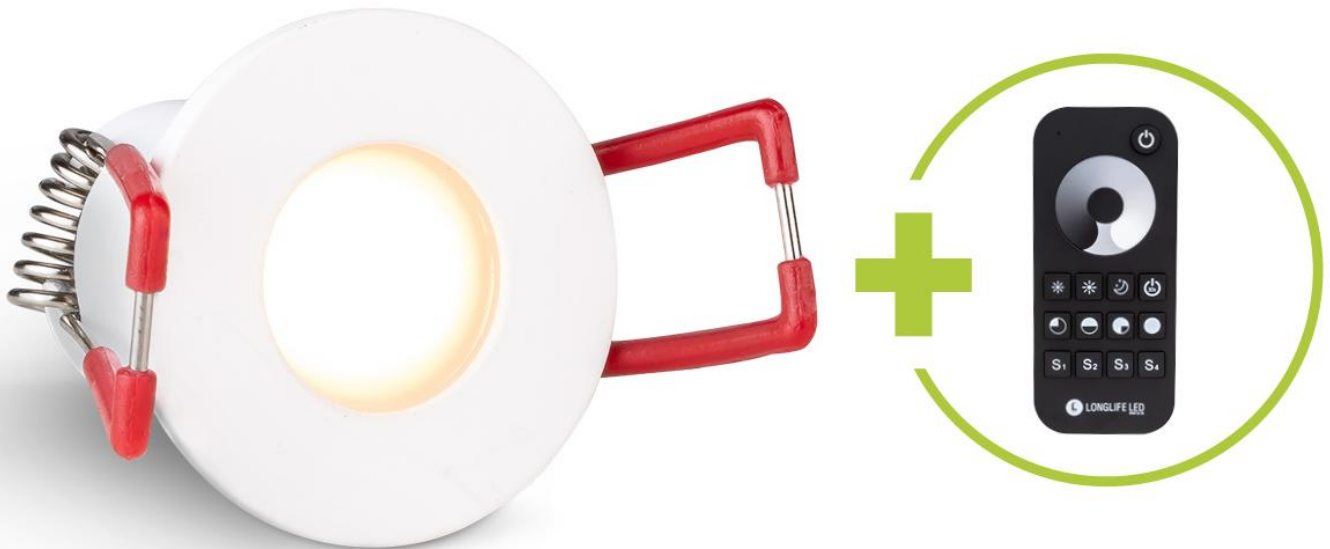

Art.-Nr. 4951: Einbaustrahler Mini Livorno 3W 2700K IP65 - Farbe: weiß - Anzahl: 12x

Produktbilder

PLUG & PLAY

Einfache Installation dank Stecksystem

Kein Anlernen erforderlich

Sofort per Fernbedienung steuerbar

Die Led-Spots können an jeden beliebigen 3-Wege-Adapter angeschlossen werden.

Produktbeschreibung

Einbaustrahler Mini 3W 2700K IP65

Eleganz trifft auf Funktionalität mit dem Einbaustrahler Mini. Dieses hochwertige Beleuchtungselement ist nicht nur ein Hingucker, sondern bietet auch eine zuverlässige und effiziente Lichtquelle für Ihr Zuhause.

Perfekt für diverse Anwendungsbereiche:

Der Einbaustrahler wurde **primär für Terrassen** entwickelt und schafft dort eine stimmungsvolle Atmosphäre, die Ihre Abende im Freien verschönert. Doch seine Vielseitigkeit ermöglicht den Einsatz auch in **Dachüberständen, Verandas, Carports** und **Badezimmern**. Dank seiner IP65-Bewertung ist er bestens gegen jede Wetterlage geschützt und garantiert eine lange Lebensdauer, selbst in anspruchsvollen Umgebungen.