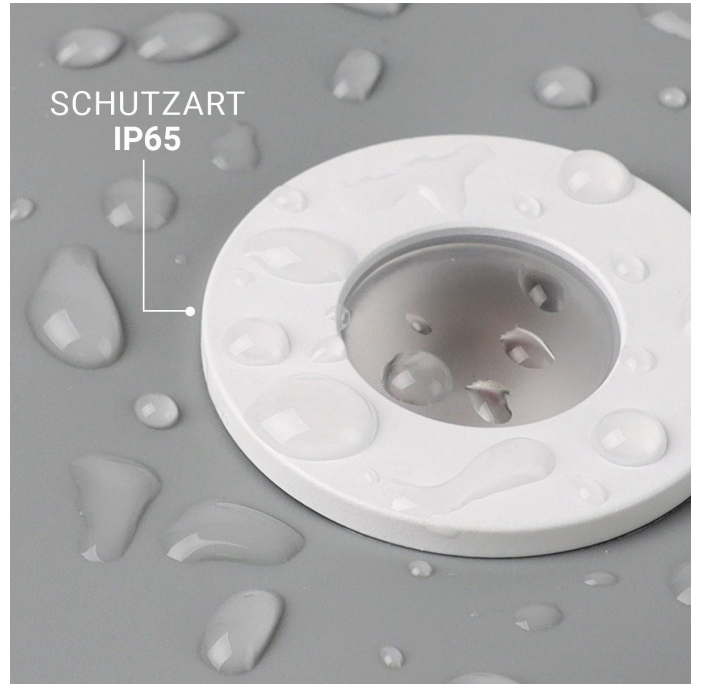

Art.-Nr. 4951: Einbaustrahler Mini Livorno 3W 2700K IP65 - Farbe: weiß - Anzahl: 12x

Produktbilder

PLUG & PLAY

Einfache Installation dank Stecksystem

Kein Anlernen erforderlich

Sofort per Fernbedienung steuerbar

Die Led-Spots können an jeden beliebigen 3-Wege-Adapter angeschlossen werden.

Produktbeschreibung

Einbaustrahler Mini 3W 2700K IP65

Eleganz trifft auf Funktionalität mit dem Einbaustrahler Mini. Dieses hochwertige Beleuchtungselement ist nicht nur ein Hingucker, sondern bietet auch eine zuverlässige und effiziente Lichtquelle für Ihr Zuhause.

Perfekt für diverse Anwendungsbereiche:

Der Einbaustrahler wurde **primär für Terrassen** entwickelt und schafft dort eine stimmungsvolle Atmosphäre, die Ihre Abende im Freien verschönert. Doch seine Vielseitigkeit ermöglicht den Einsatz auch in **Dachüberständen, Verandas, Carports** und **Badezimmern**. Dank seiner IP65-Bewertung ist er bestens gegen jede Wetterlage geschützt und garantiert eine lange Lebensdauer, selbst in anspruchsvollen Umgebungen.

Leistung	3 W
Energieverbrauch	3 W
Lichtstrom	160 Lumen
Nennlichtstrom	160 Lumen
Produktfarbe	weiß
Gewicht	0,346 kg
Netto-Gewicht des Produktes	2,346 kg