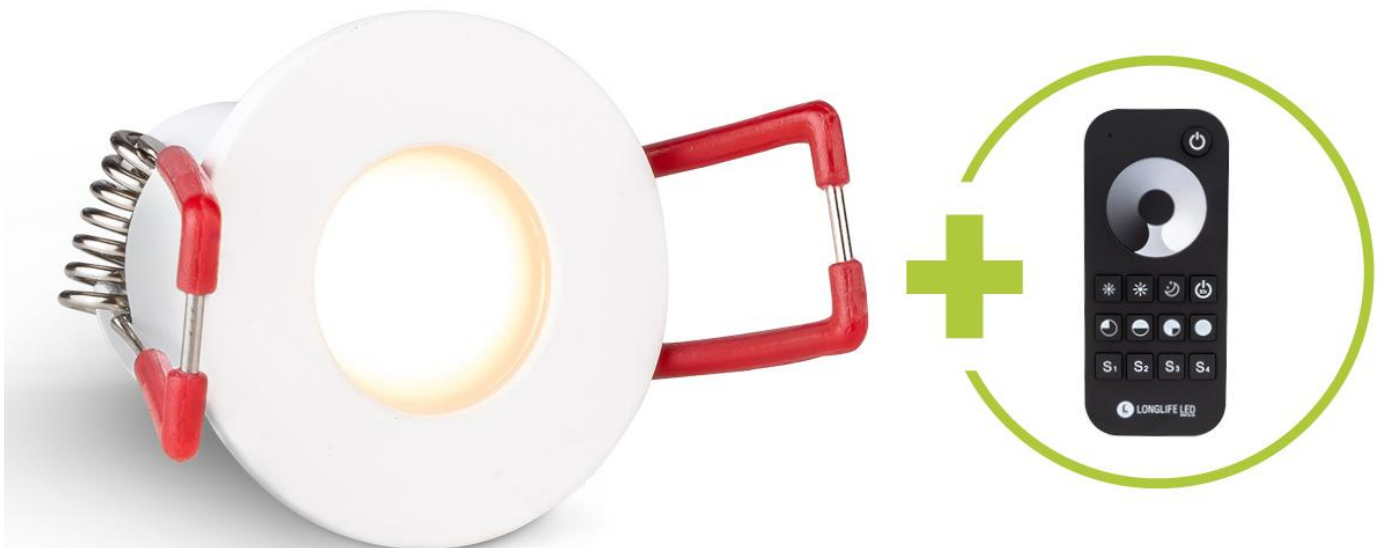

Art.-Nr. 4950: Einbaustrahler Mini Livorno 3W 2700K IP65 - Farbe: weiß - Anzahl: 10x

Produktbilder

PLUG & PLAY

Einfache Installation dank Stecksystem

Kein Anlernen erforderlich

Sofort per Fernbedienung steuerbar

Die Led-Spots können an jeden beliebigen 3-Wege-Adapter angeschlossen werden.

1x NETZTEIL (12V | 40W)

1x FERNBEDIENUNG
(Dimmen)

Produktbeschreibung

Einbaustrahler Mini 3W 2700K IP65

Eleganz trifft auf Funktionalität mit dem Einbaustrahler Mini. Dieses hochwertige Beleuchtungselement ist nicht nur ein Hingucker, sondern bietet auch eine zuverlässige und effiziente Lichtquelle für Ihr Zuhause.

Perfekt für diverse Anwendungsbereiche:

Der Einbaustrahler wurde **primär für Terrassen** entwickelt und schafft dort eine stimmungsvolle Atmosphäre, die Ihre Abende im Freien verschönert. Doch seine Vielseitigkeit ermöglicht den Einsatz auch in **Dachüberständen, Verandas, Carports** und **Badezimmern**. Dank seiner IP65-Bewertung ist er bestens gegen jede Wetterlage geschützt und garantiert eine lange Lebensdauer, selbst in anspruchsvollen Umgebungen.