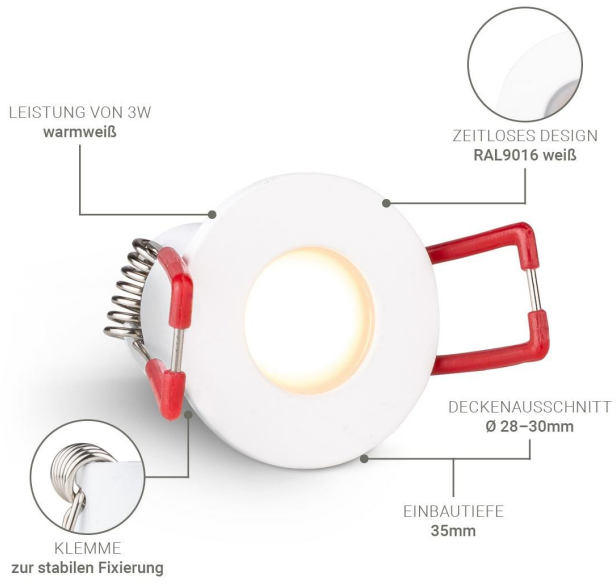

Art.-Nr. 4950: Einbaustrahler Mini Livorno 3W 2700K IP65 - Farbe: weiß - Anzahl: 10x

Produktbilder

PLUG & PLAY

Einfache Installation dank Stecksystem

Kein Anlernen erforderlich

Sofort per Fernbedienung steuerbar

Die Led-Spots können an jeden beliebigen 3-Wege-Adapter angeschlossen werden.

1x NETZTEIL (12V | 40W)

1x FERNBEDIENUNG
(Dimmen)

Produktbeschreibung

Einbaustrahler Mini 3W 2700K IP65

Eleganz trifft auf Funktionalität mit dem Einbaustrahler Mini. Dieses hochwertige Beleuchtungselement ist nicht nur ein Hingucker, sondern bietet auch eine zuverlässige und effiziente Lichtquelle für Ihr Zuhause.

Hinweis: Batterien sind nicht im Lieferumfang enthalten und müssen separat erworben werden.

Wie installiert man die LED Terrassenbeleuchtung?

Produktdaten

Allgemeine Produktdaten

Name	Einbaustrahler Mini Livorno 3W 2700K IP65 - Farbe: weiß - Anzahl: 10x
Artikelnummer / SKU	4950
EAN	4063592027998
Hersteller EAN	4063592027998
Hersteller	LongLife LED GmbH by HK
Besonderheiten	dimmbar

Rechtliche Produktdaten

Energieverbrauchskennzeichnung (nach EU 2019/2015)	G
EPREL-Eintragungsnummer	1809010
Herkunftsland	China
Lichtfarbe	warmweiß
Schutzart (IP)	IP65
Abstrahlwinkel	45 Grad
Farbtemperatur	2700 K
Energieverbrauch	3 W
Leistung	3 W
Lichtstrom	160 Lumen
Nennlichtstrom	160 Lumen