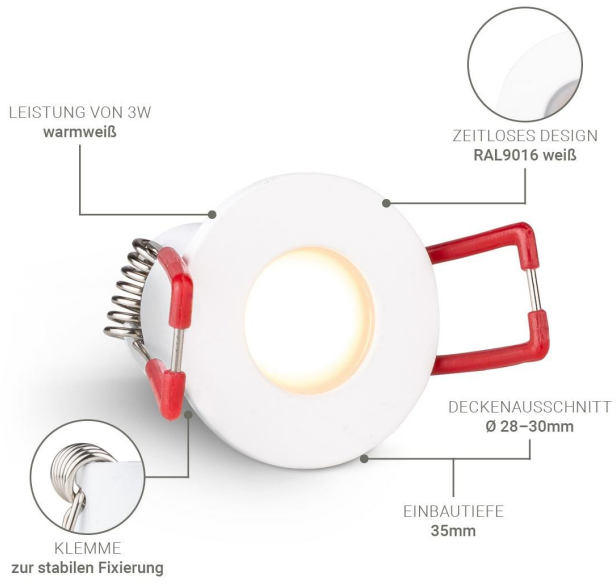

Art.-Nr. 4949: Einbaustrahler Mini Livorno 3W 2700K IP65 - Farbe: weiß - Anzahl: 8x

Produktbilder

PLUG & PLAY

- Einfache Installation dank Stecksystem
- Kein Anlernen erforderlich
- Sofort per Fernbedienung steuerbar

-
-
-

Die Led-Spots können an jeden beliebigen 3-Wege-Adapter angeschlossen werden.

Produktbeschreibung

Einbaustrahler Mini 3W 2700K IP65

Eleganz trifft auf Funktionalität mit dem Einbaustrahler Mini. Dieses hochwertige Beleuchtungselement ist nicht nur ein Hingucker, sondern bietet auch eine zuverlässige und effiziente Lichtquelle für Ihr Zuhause.

Perfekt für diverse Anwendungsbereiche:

Der Einbaustrahler wurde **primär für Terrassen** entwickelt und schafft dort eine stimmungsvolle Atmosphäre, die Ihre Abende im Freien verschönert. Doch seine Vielseitigkeit ermöglicht den Einsatz auch in **Dachüberständen, Verandas, Carports** und **Badezimmern**. Dank seiner IP65-Bewertung ist er bestens gegen jede Wetterlage geschützt und garantiert eine lange Lebensdauer, selbst in anspruchsvollen Umgebungen.

Rechtliche Produktdaten

Energieverbrauchskennzeichnung (nach EU 2019/2015)	G
EPREL-Eintragungsnummer	1809009
Herkunftsland	China
Lichtfarbe	warmweiß
Schutzart (IP)	IP65
Abstrahlwinkel	45 Grad
Farbtemperatur	2700 K
Energieverbrauch	3 W
Leistung	3 W
Lichtstrom	160 Lumen
Nennlichtstrom	160 Lumen