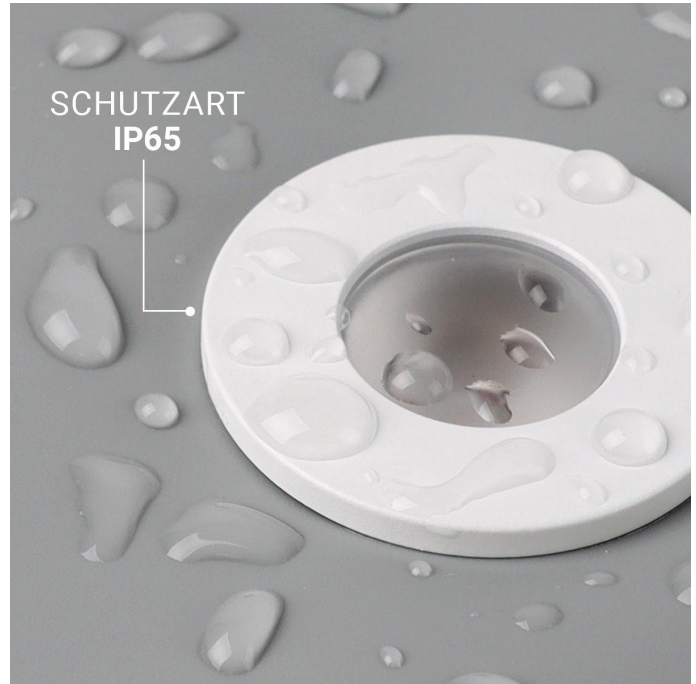

Art.-Nr. 4949: Einbaustrahler Mini Livorno 3W 2700K IP65 - Farbe: weiß - Anzahl: 8x

Produktbilder

PLUG & PLAY

- Einfache Installation dank Stecksystem
- Kein Anlernen erforderlich
- Sofort per Fernbedienung steuerbar

-
-
-

Die Led-Spots können an jeden beliebigen 3-Wege-Adapter angeschlossen werden.

Produktbeschreibung

Einbaustrahler Mini 3W 2700K IP65

Eleganz trifft auf Funktionalität mit dem Einbaustrahler Mini. Dieses hochwertige Beleuchtungselement ist nicht nur ein Hingucker, sondern bietet auch eine zuverlässige und effiziente Lichtquelle für Ihr Zuhause.

Perfekt für diverse Anwendungsbereiche:

Der Einbaustrahler wurde **primär für Terrassen** entwickelt und schafft dort eine stimmungsvolle Atmosphäre, die Ihre Abende im Freien verschönert. Doch seine Vielseitigkeit ermöglicht den Einsatz auch in **Dachüberständen, Verandas, Carports** und **Badezimmern**. Dank seiner IP65-Bewertung ist er bestens gegen jede Wetterlage geschützt und garantiert eine lange Lebensdauer, selbst in anspruchsvollen Umgebungen.

Leistung	3 W
Energieverbrauch	3 W
Lichtstrom	160 Lumen
Nennlichtstrom	160 Lumen
Produktfarbe	weiß
Gewicht	0,346 kg
Netto-Gewicht des Produktes	0,346 kg