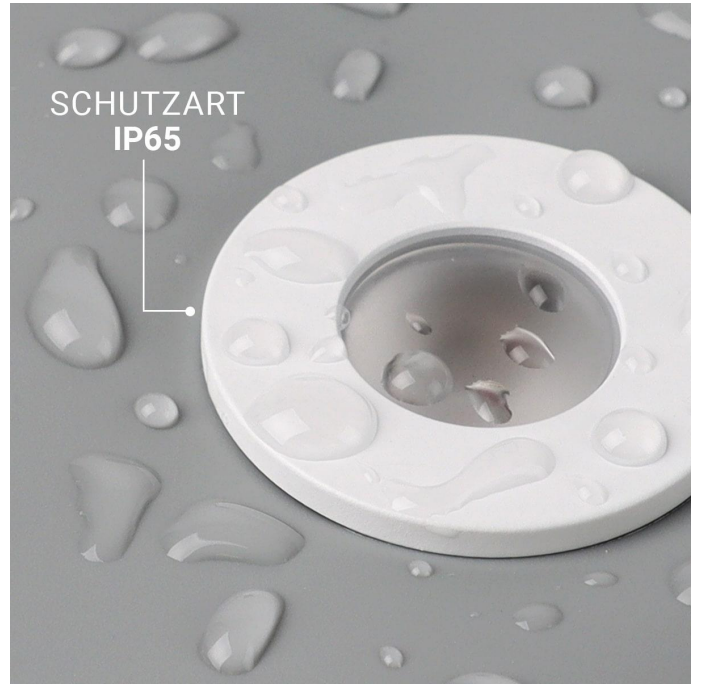

Art.-Nr. 4949: Einbaustrahler Mini Livorno 3W 2700K IP65 - Farbe: weiß - Anzahl: 8x

Produktbilder

PLUG & PLAY

- Einfache Installation dank Stecksystem
- Kein Anlernen erforderlich
- Sofort per Fernbedienung steuerbar

-
-
-

Die Led-Spots können an jeden beliebigen 3-Wege-Adapter angeschlossen werden.

Produktbeschreibung

Einbaustrahler Mini 3W 2700K IP65

Eleganz trifft auf Funktionalität mit dem Einbaustrahler Mini. Dieses hochwertige Beleuchtungselement ist nicht nur ein Hingucker, sondern bietet auch eine zuverlässige und effiziente Lichtquelle für Ihr Zuhause.

Perfekt für diverse Anwendungsbereiche:

Der Einbaustrahler wurde **primär für Terrassen** entwickelt und schafft dort eine stimmungsvolle Atmosphäre, die Ihre Abende im Freien verschönert. Doch seine Vielseitigkeit ermöglicht den Einsatz auch in **Dachüberständen, Verandas, Carports** und **Badezimmern**. Dank seiner IP65-Bewertung ist er bestens gegen jede Wetterlage geschützt und garantiert eine lange Lebensdauer, selbst in anspruchsvollen Umgebungen.