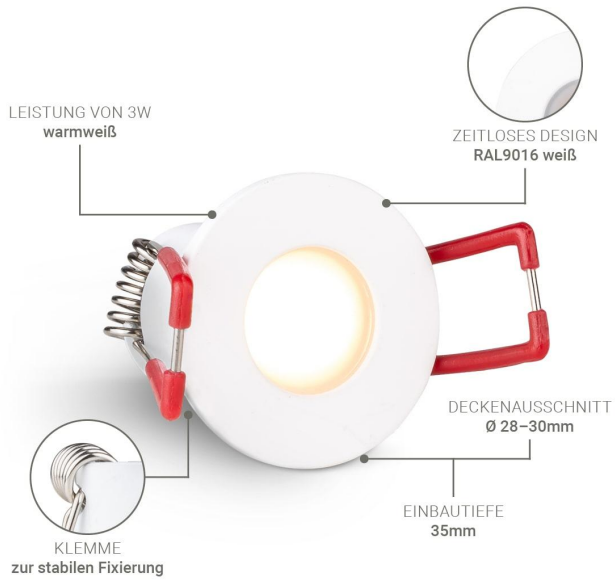

Art.-Nr. 4947: Einbaustrahler Mini Livorno 3W 2700K IP65 - Farbe: weiß - Anzahl: 4x

Produktbilder

PLUG & PLAY

Einfache Installation dank Stecksystem

Kein Anlernen erforderlich

Sofort per Fernbedienung steuerbar

Die Led-Spots können an jeden beliebigen 3-Wege-Adapter angeschlossen werden.

Produktbeschreibung

Einbaustrahler Mini 3W 2700K IP65

Eleganz trifft auf Funktionalität mit dem Einbaustrahler Mini. Dieses hochwertige Beleuchtungselement ist nicht nur ein Hingucker, sondern bietet auch eine zuverlässige und effiziente Lichtquelle für Ihr Zuhause.

Perfekt für diverse Anwendungsbereiche:

Der Einbaustrahler wurde **primär für Terrassen** entwickelt und schafft dort eine stimmungsvolle Atmosphäre, die Ihre Abende im Freien verschönert. Doch seine Vielseitigkeit ermöglicht den Einsatz auch in **Dachüberständen, Verandas, Carports** und **Badezimmern**. Dank seiner IP65-Bewertung ist er bestens gegen jede Wetterlage geschützt und garantiert eine lange Lebensdauer, selbst in anspruchsvollen Umgebungen.

Rechtliche Produktdaten

Energieverbrauchskennzeichnung (nach EU 2019/2015)	G
EPREL-Eintragungsnummer	1809007
Herkunftsland	China
Lichtfarbe	warmweiß
Schutzart (IP)	IP65
Abstrahlwinkel	80 Grad
Farbtemperatur	2700 K
Energieverbrauch	3 W
Leistung	3 W
Lichtstrom	160 Lumen
Nennlichtstrom	160 Lumen