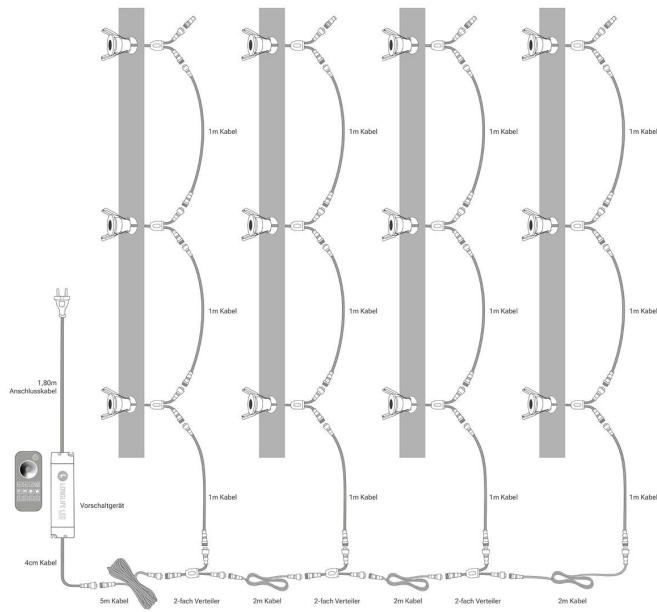

EINBAUTIEFE
35mm

PLUG & PLAY

Einfache Installation dank Stecksystem

Kein Anlernen erforderlich

Sofort per Fernbedienung steuerbar

Einbaustrahler 12er Set
Installationsbeispiel 1

Einbaustrahler 12er Set
Installationsbeispiel 2

Produktbeschreibung

Einbaustrahler Mini 3W 2700K IP65

Eleganz trifft auf Funktionalität mit dem Einbaustrahler Mini. Dieses hochwertige Beleuchtungselement ist nicht nur ein Hingucker, sondern bietet auch eine zuverlässige und effiziente Lichtquelle für Ihr Zuhause.

Hinweis: Batterien sind nicht im Lieferumfang enthalten und müssen separat erworben werden.

Wie installiert man die Terrassenbeleuchtung?

1

Bohren Sie ein Loch. (Ø 28-30mm | 35mm tief)

2

Verkabeln Sie die LED.

3

Klappen Sie die Federklemmen um.

4

Setzen Sie die LED in die Bohrung ein.

5

Verbinden Sie das Netzteil mit dem Strom.

6

Nun können Sie die LEDs einschalten.