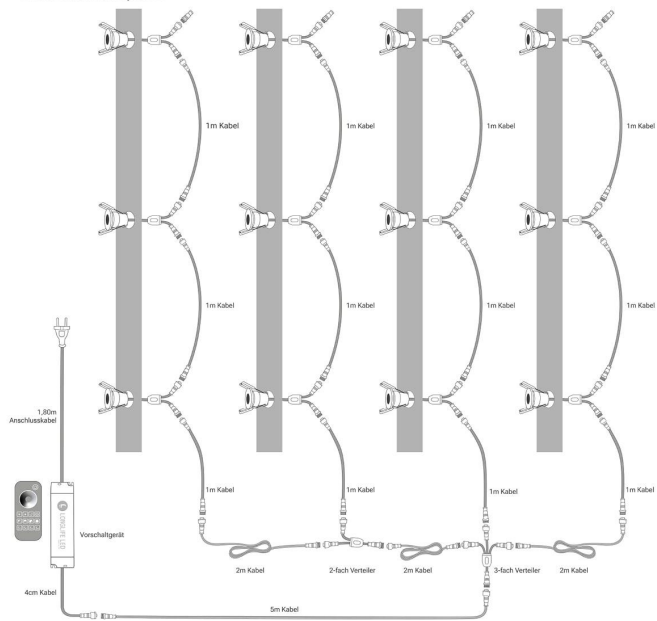

EINBAUTIEFE
35mm

PLUG & PLAY

Einfache Installation dank Stecksystem

Kein Anlernen erforderlich

Sofort per Fernbedienung steuerbar

Einbaustrahler 12er Set
Installationsbeispiel 2

Einbaustrahler 12er Set
Installationsbeispiel 3

Einbaustrahler 12er Set
Installationsbeispiel 4

Produktbeschreibung

Einbaustrahler Mini 3W 2700K IP65

Eleganz trifft auf Funktionalität mit dem Einbaustrahler Mini. Dieses hochwertige Beleuchtungselement ist nicht nur ein Hingucker, sondern bietet auch eine zuverlässige und effiziente Lichtquelle für Ihr Zuhause.

Rechtliche Produktdaten

Energieverbrauchskennzeichnung (nach EU 2019/2015)	G
EPREL-Eintragungsnummer	1809005
Herkunftsland	China
Lichtfarbe	warmweiß
Schutzart (IP)	IP65
Abstrahlwinkel	80 Grad
Farbtemperatur	2700 K
Energieverbrauch	3 W
Leistung	3 W
Lichtstrom	160 Lumen
Nennlichtstrom	160 Lumen