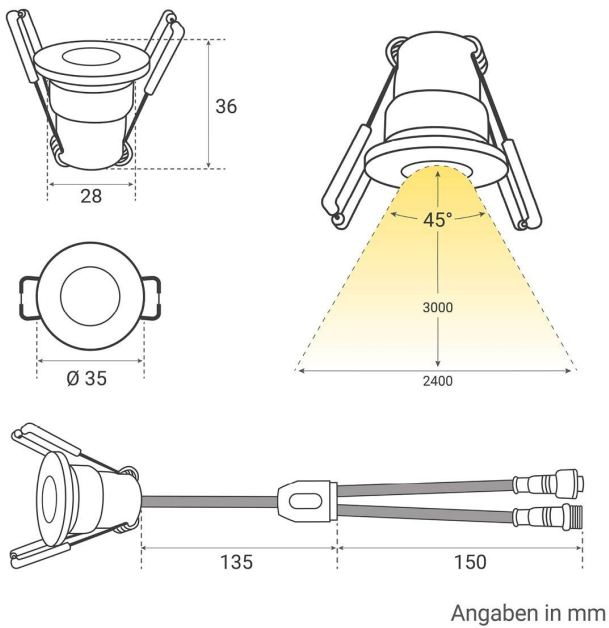

Art.-Nr. 4945: Einbaustrahler Mini Livorno 3W 2700K IP65 - Farbe: anthrazit RAL 7016 - Anzahl: 12x

Produktbilder

LEISTUNG VON 3W
warmweiß

ZEITLOSES DESIGN
RAL 7016 anthrazit

KLEMME
zur stabilen Fixierung

DECKENAUSCHNITT
Ø 28-30mm

EINBAUTIEFE
35mm

PLUG & PLAY

Einfache Installation dank Stecksystem

Kein Anlernen erforderlich

Sofort per Fernbedienung steuerbar

Einbaustrahler 12er Set
Installationsbeispiel 2

Einbaustrahler 12er Set
Installationsbeispiel 3

Einbaustrahler 12er Set
Installationsbeispiel 4

Produktbeschreibung

Einbaustrahler Mini 3W 2700K IP65

Eleganz trifft auf Funktionalität mit dem Einbaustrahler Mini. Dieses hochwertige Beleuchtungselement ist nicht nur ein Hingucker, sondern bietet auch eine zuverlässige und effiziente Lichtquelle für Ihr Zuhause.

Rechtliche Produktdaten

Energieverbrauchskennzeichnung (nach EU 2019/2015)	G
EPREL-Eintragungsnummer	1809005
Herkunftsland	China
Lichtfarbe	warmweiß
Schutzart (IP)	IP65
Abstrahlwinkel	80 Grad
Farbtemperatur	2700 K
Energieverbrauch	3 W
Leistung	3 W
Lichtstrom	160 Lumen
Nennlichtstrom	160 Lumen