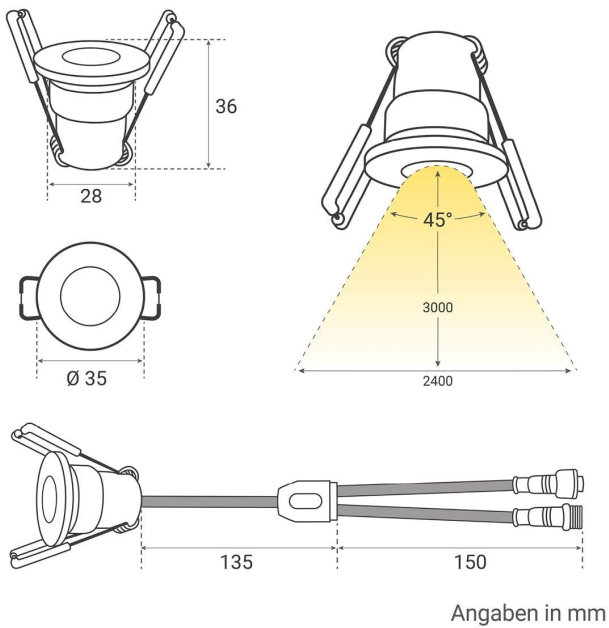

Art.-Nr. 4945: Einbaustrahler Mini Livorno 3W 2700K IP65 - Farbe: anthrazit RAL 7016 - Anzahl: 12x

Produktbilder

LEISTUNG VON 3W
warmweiß

ZEITLOSES DESIGN
RAL 7016 anthrazit

KLEMME
zur stabilen Fixierung

DECKENAUSSCHNITT
Ø 28-30mm

EINBAUTIEFE
35mm

PLUG & PLAY

Einfache Installation dank Stecksystem

Kein Anlernen erforderlich

Sofort per Fernbedienung steuerbar

Einbaustrahler 12er Set
Installationsbeispiel 1

Einbaustrahler 12er Set
Installationsbeispiel 2

Produktbeschreibung

Einbaustrahler Mini 3W 2700K IP65

Eleganz trifft auf Funktionalität mit dem Einbaustrahler Mini. Dieses hochwertige Beleuchtungselement ist nicht nur ein Hingucker, sondern bietet auch eine zuverlässige und effiziente Lichtquelle für Ihr Zuhause.

Hinweis: Batterien sind nicht im Lieferumfang enthalten und müssen separat erworben werden.

Wie installiert man die Terrassenbeleuchtung?

1

Bohren Sie ein Loch. (Ø 28-30mm | 35mm tief)

2

Verkabeln Sie die LED.