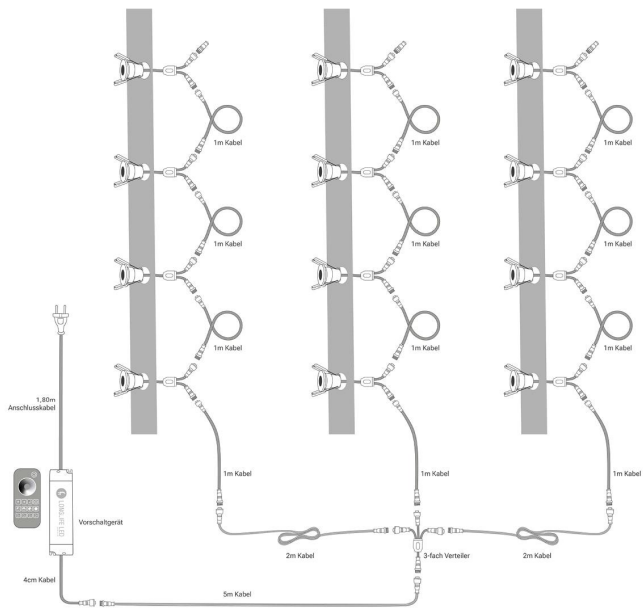

Art.-Nr. 4945: Einbaustrahler Mini Livorno 3W 2700K IP65 - Farbe: anthrazit RAL 7016 - Anzahl: 12x

Produktbilder

LEISTUNG VON 3W
warmweiß

ZEITLOSES DESIGN
RAL 7016 anthrazit

KLEMME
zur stabilen Fixierung

DECKENAUSCHNITT
Ø 28-30mm

EINBAUTIEFE
35mm

PLUG & PLAY

Einfache Installation dank Stecksystem

Kein Anlernen erforderlich

Sofort per Fernbedienung steuerbar

Einbaustrahler 12er Set
Installationsbeispiel 2

Einbaustrahler 12er Set
Installationsbeispiel 3

Einbaustrahler 12er Set
Installationsbeispiel 4

Produktbeschreibung

Einbaustrahler Mini 3W 2700K IP65

Eleganz trifft auf Funktionalität mit dem Einbaustrahler Mini. Dieses hochwertige Beleuchtungselement ist nicht nur ein Hingucker, sondern bietet auch eine zuverlässige und effiziente Lichtquelle für Ihr Zuhause.

Rechtliche Produktdaten

Energieverbrauchskennzeichnung (nach EU 2019/2015)	G
EPREL-Eintragungsnummer	1809005
Herkunftsland	China
Lichtfarbe	warmweiß
Schutzart (IP)	IP65
Abstrahlwinkel	80 Grad
Farbtemperatur	2700 K
Energieverbrauch	3 W
Leistung	3 W
Lichtstrom	160 Lumen
Nennlichtstrom	160 Lumen