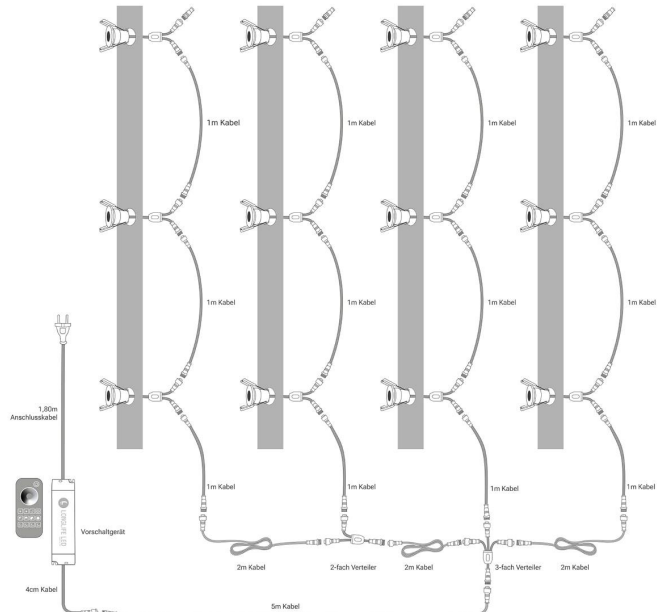

EINBAUTIEFE
35mm

PLUG & PLAY

Einfache Installation dank Stecksystem

Kein Anlernen erforderlich

Sofort per Fernbedienung steuerbar

Einbaustrahler 12er Set
Installationsbeispiel 1

Einbaustrahler 12er Set
Installationsbeispiel 2

Produktbeschreibung

Einbaustrahler Mini 3W 2700K IP65

Eleganz trifft auf Funktionalität mit dem Einbaustrahler Mini. Dieses hochwertige Beleuchtungselement ist nicht nur ein Hingucker, sondern bietet auch eine zuverlässige und effiziente Lichtquelle für Ihr Zuhause.

Hinweis: Batterien sind nicht im Lieferumfang enthalten und müssen separat erworben werden.

Wie installiert man die Terrassenbeleuchtung?

1

Bohren Sie ein Loch. (Ø 28-30mm | 35mm tief)

2

Verkabeln Sie die LED.

3

Klappen Sie die Federklemmen um.

4

Setzen Sie die LED in die Bohrung ein.

5

Verbinden Sie das Netzteil mit dem Strom.

6

Nun können Sie die LEDs einschalten.