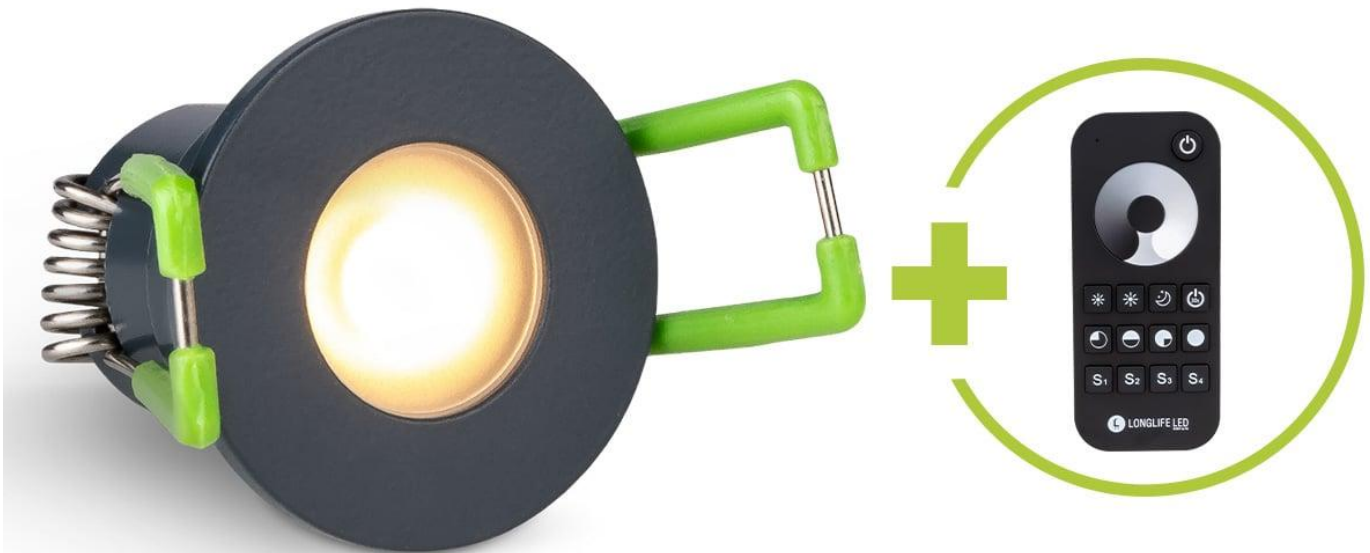

Art.-Nr. 4945: Einbaustrahler Mini Livorno 3W 2700K IP65 - Farbe: anthrazit RAL 7016 - Anzahl: 12x

Produktbilder

LEISTUNG VON 3W
warmweiß

ZEITLOSES DESIGN
RAL 7016 anthrazit

KLEMME
zur stabilen Fixierung

DECKENAUSSCHNITT
Ø 28-30mm

EINBAUTIEFE
35mm

PLUG & PLAY

Einfache Installation dank Stecksystem

Kein Anlernen erforderlich

Sofort per Fernbedienung steuerbar

Einbaustrahler 12er Set
Installationsbeispiel 1

Einbaustrahler 12er Set
Installationsbeispiel 2

Produktbeschreibung

Einbaustrahler Mini 3W 2700K IP65

Eleganz trifft auf Funktionalität mit dem Einbaustrahler Mini. Dieses hochwertige Beleuchtungselement ist nicht nur ein Hingucker, sondern bietet auch eine zuverlässige und effiziente Lichtquelle für Ihr Zuhause.

Perfekt für diverse Anwendungsbereiche:

Der Einbaustrahler wurde **primär für Terrassen** entwickelt und schafft dort eine stimmungsvolle Atmosphäre, die Ihre Abende im Freien verschönert. Doch seine Vielseitigkeit ermöglicht den Einsatz auch in **Dachüberständen, Verandas, Carports** und **Badezimmern**. Dank seiner IP65-Bewertung ist er bestens gegen jede Wetterlage geschützt und garantiert eine lange Lebensdauer, selbst in anspruchsvollen Umgebungen.