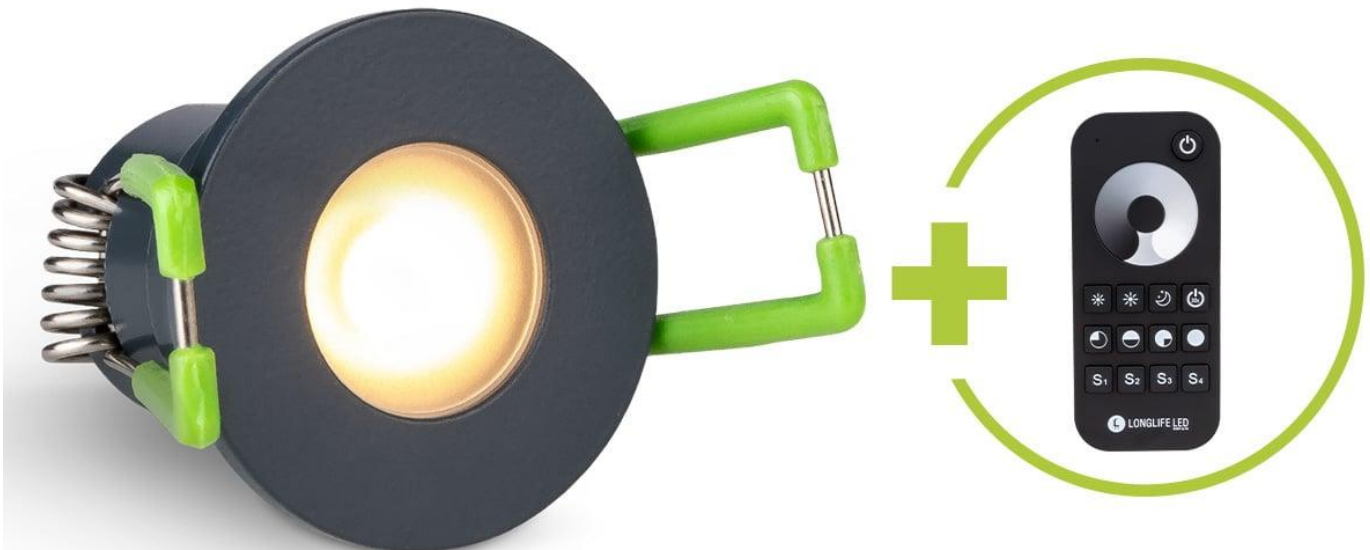

Art.-Nr. 4945: Einbaustrahler Mini Livorno 3W 2700K IP65 - Farbe: anthrazit RAL 7016 - Anzahl: 12x

Produktbilder

LEISTUNG VON 3W
warmweiß

ZEITLOSES DESIGN
RAL 7016 anthrazit

KLEMME
zur stabilen Fixierung

DECKENAUSCHNITT
Ø 28-30mm

EINBAUTIEFE
35mm

PLUG & PLAY

Einfache Installation dank Stecksystem

Kein Anlernen erforderlich

Sofort per Fernbedienung steuerbar

Einbaustrahler 12er Set
Installationsbeispiel 2

Einbaustrahler 12er Set
Installationsbeispiel 3

Einbaustrahler 12er Set
Installationsbeispiel 4

Produktbeschreibung

Einbaustrahler Mini 3W 2700K IP65

Eleganz trifft auf Funktionalität mit dem Einbaustrahler Mini. Dieses hochwertige Beleuchtungselement ist nicht nur ein Hingucker, sondern bietet auch eine zuverlässige und effiziente Lichtquelle für Ihr Zuhause.

Perfekt für diverse Anwendungsbereiche:

Der Einbaustrahler wurde **primär für Terrassen** entwickelt und schafft dort eine stimmungsvolle Atmosphäre, die Ihre Abende im Freien verschönert. Doch seine Vielseitigkeit ermöglicht den Einsatz auch in **Dachüberständen, Verandas, Carports** und **Badezimmern**. Dank seiner IP65-Bewertung ist er bestens gegen jede Wetterlage geschützt und garantiert eine lange Lebensdauer, selbst in anspruchsvollen Umgebungen.