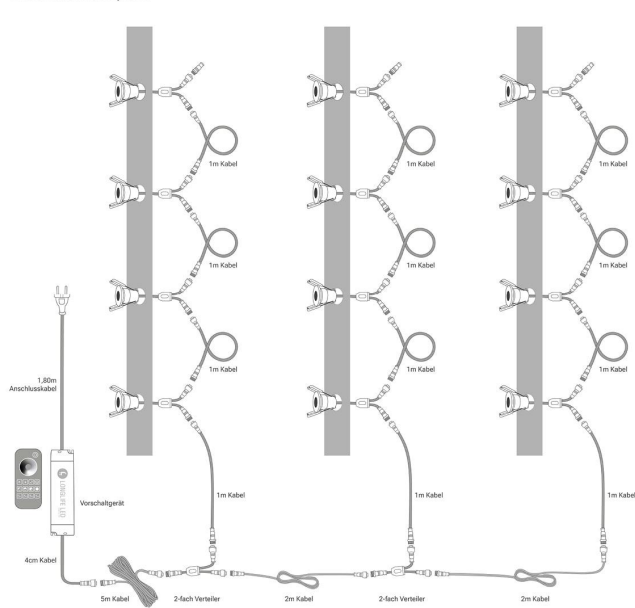

Art.-Nr. 4945: Einbaustrahler Mini Livorno 3W 2700K IP65 - Farbe: anthrazit RAL 7016 - Anzahl: 12x

Produktbilder

LEISTUNG VON 3W
warmweiß

ZEITLOSES DESIGN
RAL 7016 anthrazit

KLEMME
zur stabilen Fixierung

DECKENAUSCHNITT
Ø 28-30mm

EINBAUTIEFE
35mm

PLUG & PLAY

Einfache Installation dank Stecksystem

Kein Anlernen erforderlich

Sofort per Fernbedienung steuerbar

Einbaustrahler 12er Set
Installationsbeispiel 2

Einbaustrahler 12er Set
Installationsbeispiel 3

Einbaustrahler 12er Set
Installationsbeispiel 4

Produktbeschreibung

Einbaustrahler Mini 3W 2700K IP65

Eleganz trifft auf Funktionalität mit dem Einbaustrahler Mini. Dieses hochwertige Beleuchtungselement ist nicht nur ein Hingucker, sondern bietet auch eine zuverlässige und effiziente Lichtquelle für Ihr Zuhause.

Rechtliche Produktdaten

Energieverbrauchskennzeichnung (nach EU 2019/2015)	G
EPREL-Eintragungsnummer	1809005
Herkunftsland	China
Lichtfarbe	warmweiß
Schutzart (IP)	IP65
Abstrahlwinkel	80 Grad
Farbtemperatur	2700 K
Energieverbrauch	3 W
Leistung	3 W
Lichtstrom	160 Lumen
Nennlichtstrom	160 Lumen