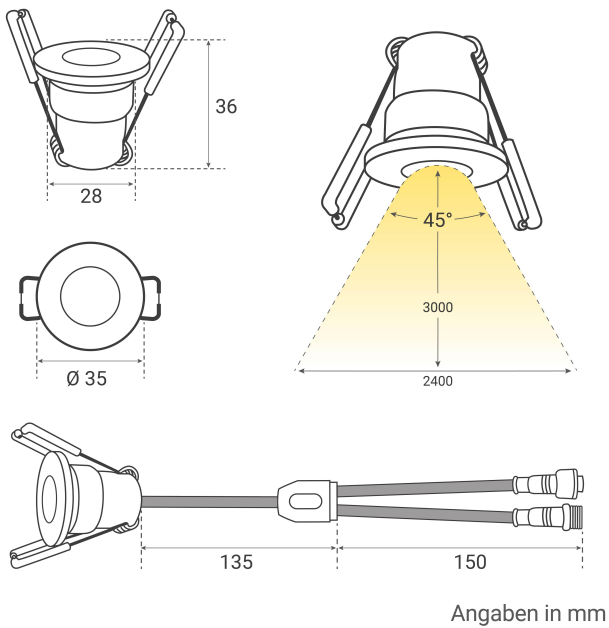

Art.-Nr. 4944: Einbaustrahler Mini Livorno 3W 2700K IP65 - Farbe: anthrazit RAL 7016 - Anzahl: 10x

Produktbilder

LEISTUNG VON 3W
warmweiß

ZEITLOSES DESIGN
RAL 7016 anthrazit

KLEMME
zur stabilen Fixierung

DECKENAUSCHNITT
Ø 28-30mm

EINBAUTIEFE
35mm

PLUG & PLAY

Einfache Installation dank Stecksystem

Kein Anlernen erforderlich

Sofort per Fernbedienung steuerbar

Einbaustrahler 10er Set
Installationsbeispiel 1

Einbaustrahler 10er Set
Installationsbeispiel 2

Einbaustrahler 10er Set
Installationsbeispiel 3

Produktbeschreibung

Einbaustrahler Mini 3W 2700K IP65

Eleganz trifft auf Funktionalität mit dem Einbaustrahler Mini. Dieses hochwertige Beleuchtungselement ist nicht nur ein Hingucker, sondern bietet auch eine zuverlässige und effiziente Lichtquelle für Ihr Zuhause.

Hinweis: Batterien sind nicht im Lieferumfang enthalten und müssen separat erworben werden.

Wie installiert man die Terrassenbeleuchtung?

1

Bohren Sie ein Loch. (Ø 28-30mm | 35mm tief)

2

Verkabeln Sie die LED.