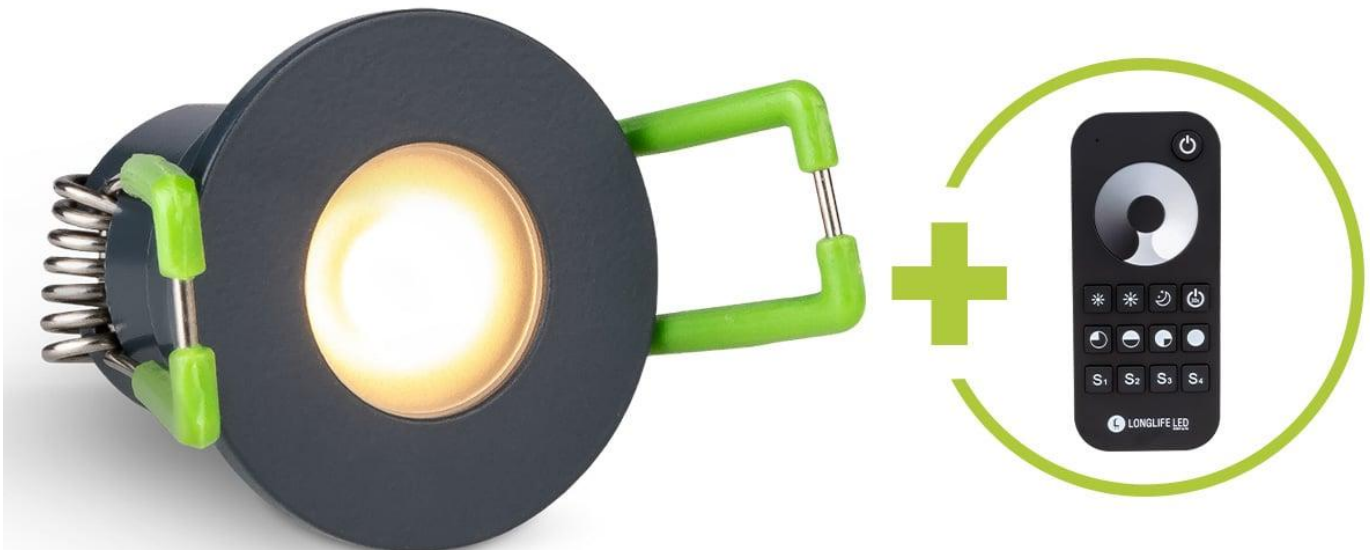

Art.-Nr. 4944: Einbaustrahler Mini Livorno 3W 2700K IP65 - Farbe: anthrazit RAL 7016 - Anzahl: 10x

Produktbilder

LEISTUNG VON 3W
warmweiß

ZEITLOSES DESIGN
RAL 7016 anthrazit

KLEMME
zur stabilen Fixierung

DECKENAUSSCHNITT
Ø 28-30mm

EINBAUTIEFE
35mm

PLUG & PLAY

Einfache Installation dank Stecksystem

Kein Anlernen erforderlich

Sofort per Fernbedienung steuerbar

Einbaustrahler 10er Set
 Installationsbeispiel 1

Einbaustrahler 10er Set
Installationsbeispiel 2

Einbaustrahler 10er Set
Installationsbeispiel 3

Produktbeschreibung

Einbaustrahler Mini 3W 2700K IP65

Eleganz trifft auf Funktionalität mit dem Einbaustrahler Mini. Dieses hochwertige Beleuchtungselement ist nicht nur ein Hingucker, sondern bietet auch eine zuverlässige und effiziente Lichtquelle für Ihr Zuhause.

Perfekt für diverse Anwendungsbereiche:

Der Einbaustrahler wurde **primär für Terrassen** entwickelt und schafft dort eine stimmungsvolle Atmosphäre, die Ihre Abende im Freien verschönert. Doch seine Vielseitigkeit ermöglicht den Einsatz auch in **Dachüberständen, Verandas, Carports** und **Badezimmern**. Dank seiner IP65-Bewertung ist er bestens gegen jede Wetterlage geschützt und garantiert eine lange Lebensdauer, selbst in anspruchsvollen Umgebungen.