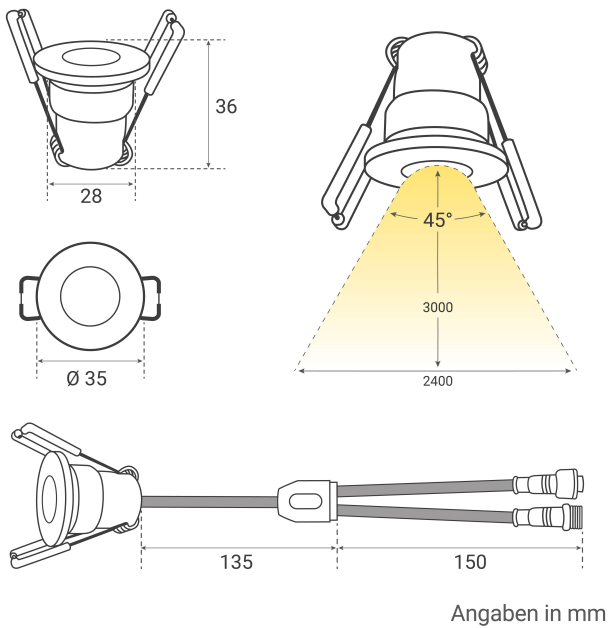

Art.-Nr. 4944: Einbaustrahler Mini Livorno 3W 2700K IP65 - Farbe: anthrazit RAL 7016 - Anzahl: 10x

Produktbilder

LEISTUNG VON 3W
warmweiß

ZEITLOSES DESIGN
RAL 7016 anthrazit

KLEMME
zur stabilen Fixierung

DECKENAUSSCHNITT
Ø 28-30mm

EINBAUTIEFE
35mm

PLUG & PLAY

Einfache Installation dank Stecksystem

Kein Anlernen erforderlich

Sofort per Fernbedienung steuerbar

Einbaustrahler 10er Set
 Installationsbeispiel 1

Einbaustrahler 10er Set
Installationsbeispiel 2

Einbaustrahler 10er Set
Installationsbeispiel 3

Produktbeschreibung

Einbaustrahler Mini 3W 2700K IP65

Eleganz trifft auf Funktionalität mit dem Einbaustrahler Mini. Dieses hochwertige Beleuchtungselement ist nicht nur ein Hingucker, sondern bietet auch eine zuverlässige und effiziente Lichtquelle für Ihr Zuhause.

Rechtliche Produktdaten

Energieverbrauchskennzeichnung (nach EU 2019/2015)	G
EPREL-Eintragungsnummer	1809004
Herkunftsland	China
Lichtfarbe	warmweiß
Schutzart (IP)	IP65
Abstrahlwinkel	80 Grad
Farbtemperatur	2700 K
Energieverbrauch	3 W
Leistung	3 W
Lichtstrom	160 Lumen
Nennlichtstrom	160 Lumen