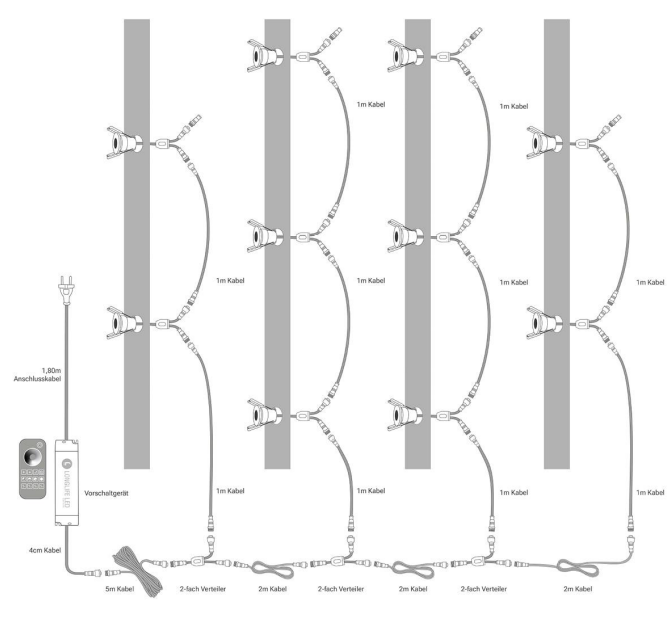

EINBAUTIEFE
35mm

PLUG & PLAY

Einfache Installation dank Stecksystem

Kein Anlernen erforderlich

Sofort per Fernbedienung steuerbar

Einbaustrahler 10er Set
 Installationsbeispiel 1

Einbaustrahler 10er Set
Installationsbeispiel 2

Einbaustrahler 10er Set
Installationsbeispiel 3

Produktbeschreibung

Einbaustrahler Mini 3W 2700K IP65

Eleganz trifft auf Funktionalität mit dem Einbaustrahler Mini. Dieses hochwertige Beleuchtungselement ist nicht nur ein Hingucker, sondern bietet auch eine zuverlässige und effiziente Lichtquelle für Ihr Zuhause.

Rechtliche Produktdaten

Energieverbrauchskennzeichnung (nach EU 2019/2015)	G
EPREL-Eintragungsnummer	1809004
Herkunftsland	China
Lichtfarbe	warmweiß
Schutzart (IP)	IP65
Abstrahlwinkel	80 Grad
Farbtemperatur	2700 K
Energieverbrauch	3 W
Leistung	3 W
Lichtstrom	160 Lumen
Nennlichtstrom	160 Lumen