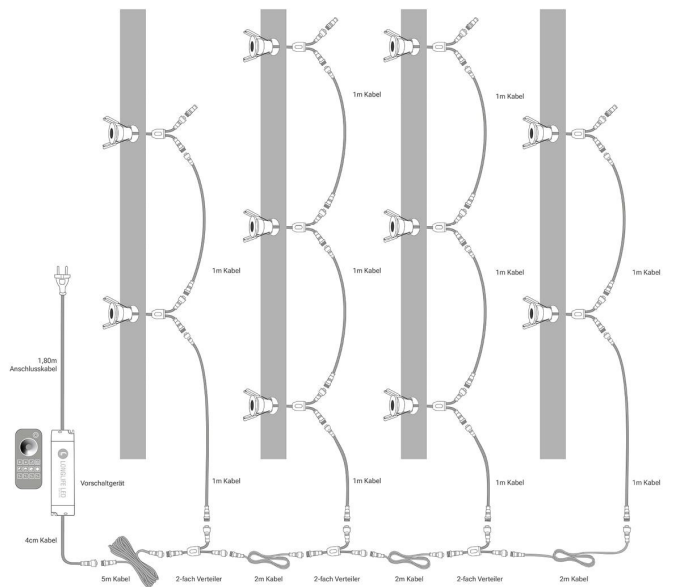

EINBAUTIEFE
35mm

PLUG & PLAY

Einfache Installation dank Stecksystem

Kein Anlernen erforderlich

Sofort per Fernbedienung steuerbar

Einbaustrahler 10er Set
Installationsbeispiel 1

Einbaustrahler 10er Set
Installationsbeispiel 2

Einbaustrahler 10er Set
Installationsbeispiel 3

Produktbeschreibung

Einbaustrahler Mini 3W 2700K IP65

Eleganz trifft auf Funktionalität mit dem Einbaustrahler Mini. Dieses hochwertige Beleuchtungselement ist nicht nur ein Hingucker, sondern bietet auch eine zuverlässige und effiziente Lichtquelle für Ihr Zuhause.

Hinweis: Batterien sind nicht im Lieferumfang enthalten und müssen separat erworben werden.

Wie installiert man die Terrassenbeleuchtung?

1

Bohren Sie ein Loch. (Ø 28-30mm | 35mm tief)

2

Verkabeln Sie die LED.

3

Klappen Sie die Federklemmen um.

4

Setzen Sie die LED in die Bohrung ein.

5

Verbinden Sie das Netzteil mit dem Strom.

6

Nun können Sie die LEDs einschalten.