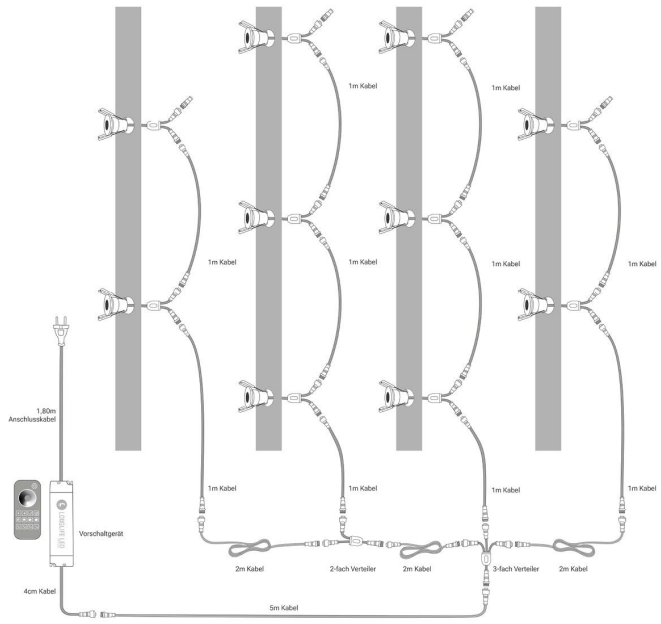

EINBAUTIEFE
35mm

PLUG & PLAY

Einfache Installation dank Stecksystem

Kein Anlernen erforderlich

Sofort per Fernbedienung steuerbar

Einbaustrahler 10er Set
 Installationsbeispiel 1

Einbaustrahler 10er Set
Installationsbeispiel 2

Einbaustrahler 10er Set
Installationsbeispiel 3

Produktbeschreibung

Einbaustrahler Mini 3W 2700K IP65

Eleganz trifft auf Funktionalität mit dem Einbaustrahler Mini. Dieses hochwertige Beleuchtungselement ist nicht nur ein Hingucker, sondern bietet auch eine zuverlässige und effiziente Lichtquelle für Ihr Zuhause.

Rechtliche Produktdaten

Energieverbrauchskennzeichnung (nach EU 2019/2015)	G
EPREL-Eintragungsnummer	1809004
Herkunftsland	China
Lichtfarbe	warmweiß
Schutzart (IP)	IP65
Abstrahlwinkel	80 Grad
Farbtemperatur	2700 K
Energieverbrauch	3 W
Leistung	3 W
Lichtstrom	160 Lumen
Nennlichtstrom	160 Lumen