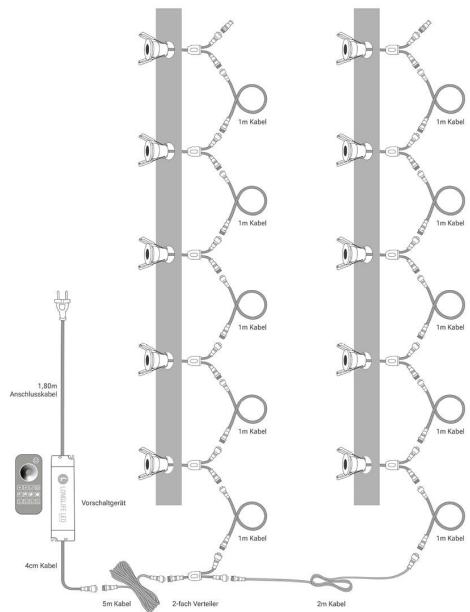

Art.-Nr. 4944: Einbaustrahler Mini Livorno 3W 2700K IP65 - Farbe: anthrazit RAL 7016 - Anzahl: 10x

Produktbilder

LEISTUNG VON 3W
warmweiß

ZEITLOSES DESIGN
RAL 7016 anthrazit

KLEMME
zur stabilen Fixierung

DECKENAUSSCHNITT
Ø 28-30mm

EINBAUTIEFE
35mm

PLUG & PLAY

Einfache Installation dank Stecksystem

Kein Anlernen erforderlich

Sofort per Fernbedienung steuerbar

Einbaustrahler 10er Set
 Installationsbeispiel 1

Einbaustrahler 10er Set
Installationsbeispiel 2

Einbaustrahler 10er Set
Installationsbeispiel 3

Produktbeschreibung

Einbaustrahler Mini 3W 2700K IP65

Eleganz trifft auf Funktionalität mit dem Einbaustrahler Mini. Dieses hochwertige Beleuchtungselement ist nicht nur ein Hingucker, sondern bietet auch eine zuverlässige und effiziente Lichtquelle für Ihr Zuhause.

Rechtliche Produktdaten

Energieverbrauchskennzeichnung (nach EU 2019/2015)	G
EPREL-Eintragungsnummer	1809004
Herkunftsland	China
Lichtfarbe	warmweiß
Schutzart (IP)	IP65
Abstrahlwinkel	80 Grad
Farbtemperatur	2700 K
Energieverbrauch	3 W
Leistung	3 W
Lichtstrom	160 Lumen
Nennlichtstrom	160 Lumen