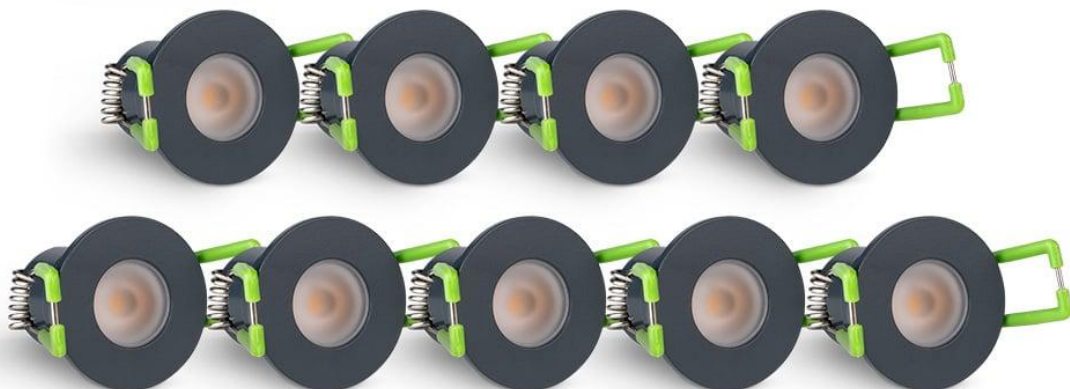

Art.-Nr. 4944: Einbaustrahler Mini Livorno 3W 2700K IP65 - Farbe: anthrazit RAL 7016 - Anzahl: 10x

Produktbilder

LEISTUNG VON 3W
warmweiß

ZEITLOSES DESIGN
RAL 7016 anthrazit

KLEMME
zur stabilen Fixierung

DECKENAUSCHNITT
Ø 28-30mm

EINBAUTIEFE
35mm

PLUG & PLAY

Einfache Installation dank Stecksystem

Kein Anlernen erforderlich

Sofort per Fernbedienung steuerbar

Einbaustrahler 10er Set
Installationsbeispiel 1

Einbaustrahler 10er Set
Installationsbeispiel 2

Einbaustrahler 10er Set
Installationsbeispiel 3

Produktbeschreibung

Einbaustrahler Mini 3W 2700K IP65

Eleganz trifft auf Funktionalität mit dem Einbaustrahler Mini. Dieses hochwertige Beleuchtungselement ist nicht nur ein Hingucker, sondern bietet auch eine zuverlässige und effiziente Lichtquelle für Ihr Zuhause.

Hinweis: Batterien sind nicht im Lieferumfang enthalten und müssen separat erworben werden.

Wie installiert man die Terrassenbeleuchtung?

1

Bohren Sie ein Loch. (Ø 28-30mm | 35mm tief)

2

Verkabeln Sie die LED.