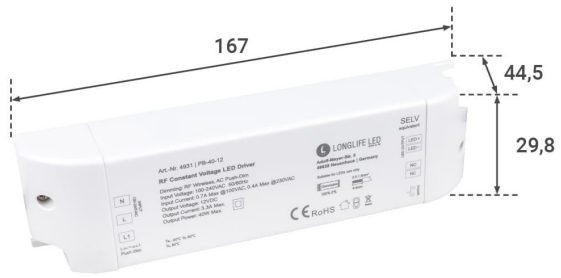

Art.-Nr. 4944: Einbaustrahler Mini Livorno 3W 2700K IP65 - Farbe: anthrazit RAL 7016 - Anzahl: 10x

Produktbilder

LEISTUNG VON 3W
warmweiß

ZEITLOSES DESIGN
RAL 7016 anthrazit

KLEMME
zur stabilen Fixierung

DECKENAUSCHNITT
Ø 28-30mm

EINBAUTIEFE
35mm

PLUG & PLAY

Einfache Installation dank Stecksystem

Kein Anlernen erforderlich

Sofort per Fernbedienung steuerbar

Einbaustrahler 10er Set
Installationsbeispiel 1

Einbaustrahler 10er Set
Installationsbeispiel 2

Einbaustrahler 10er Set
Installationsbeispiel 3

Produktbeschreibung

Einbaustrahler Mini 3W 2700K IP65

Eleganz trifft auf Funktionalität mit dem Einbaustrahler Mini. Dieses hochwertige Beleuchtungselement ist nicht nur ein Hingucker, sondern bietet auch eine zuverlässige und effiziente Lichtquelle für Ihr Zuhause.