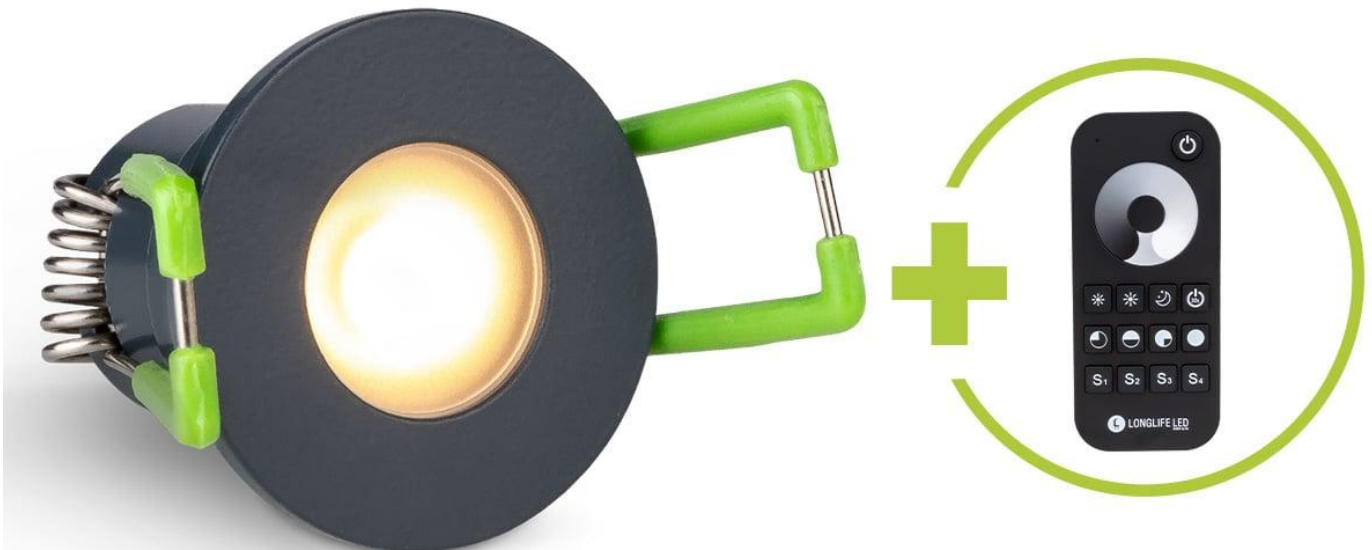

Art.-Nr. 4944: Einbaustrahler Mini Livorno 3W 2700K IP65 - Farbe: anthrazit RAL 7016 - Anzahl: 10x

Produktbilder

LEISTUNG VON 3W
warmweiß

ZEITLOSES DESIGN
RAL 7016 anthrazit

KLEMME
zur stabilen Fixierung

DECKENAUSCHNITT
Ø 28-30mm

EINBAUTIEFE
35mm

PLUG & PLAY

Einfache Installation dank Stecksystem

Kein Anlernen erforderlich

Sofort per Fernbedienung steuerbar

Einbaustrahler 10er Set
Installationsbeispiel 1

Einbaustrahler 10er Set
Installationsbeispiel 2

Einbaustrahler 10er Set
Installationsbeispiel 3

Produktbeschreibung

Einbaustrahler Mini 3W 2700K IP65

Eleganz trifft auf Funktionalität mit dem Einbaustrahler Mini. Dieses hochwertige Beleuchtungselement ist nicht nur ein Hingucker, sondern bietet auch eine zuverlässige und effiziente Lichtquelle für Ihr Zuhause.

Perfekt für diverse Anwendungsbereiche:

Der Einbaustrahler wurde **primär für Terrassen** entwickelt und schafft dort eine stimmungsvolle Atmosphäre, die Ihre Abende im Freien verschönert. Doch seine Vielseitigkeit ermöglicht den Einsatz auch in **Dachüberständen, Verandas, Carports** und **Badezimmern**. Dank seiner IP65-Bewertung ist er bestens gegen jede Wetterlage geschützt und garantiert eine lange Lebensdauer, selbst in anspruchsvollen Umgebungen.