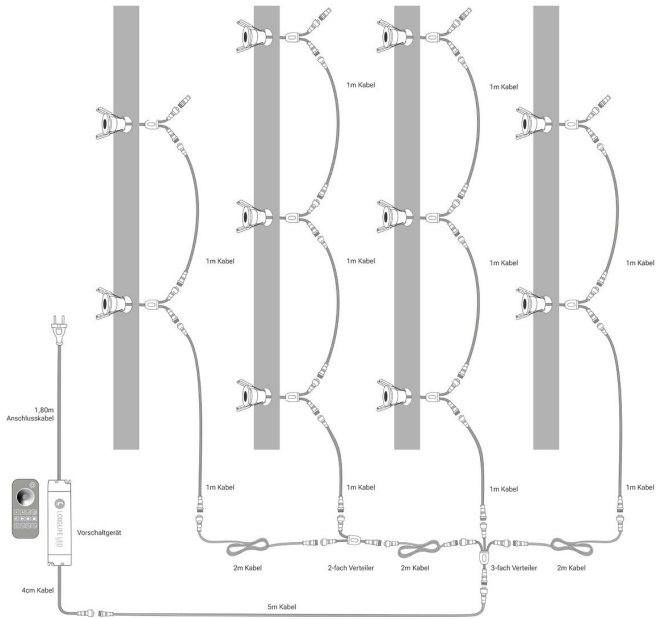

EINBAUTIEFE
35mm

PLUG & PLAY

Einfache Installation dank Stecksystem

Kein Anlernen erforderlich

Sofort per Fernbedienung steuerbar

Einbaustrahler 10er Set
Installationsbeispiel 1

Einbaustrahler 10er Set
Installationsbeispiel 2

Einbaustrahler 10er Set
Installationsbeispiel 3

Produktbeschreibung

Einbaustrahler Mini 3W 2700K IP65

Eleganz trifft auf Funktionalität mit dem Einbaustrahler Mini. Dieses hochwertige Beleuchtungselement ist nicht nur ein Hingucker, sondern bietet auch eine zuverlässige und effiziente Lichtquelle für Ihr Zuhause.

Hinweis: Batterien sind nicht im Lieferumfang enthalten und müssen separat erworben werden.

Wie installiert man die Terrassenbeleuchtung?

1

Bohren Sie ein Loch. (Ø 28-30mm | 35mm tief)

2

Verkabeln Sie die LED.

3

Klappen Sie die Federklemmen um.

4

Setzen Sie die LED in die Bohrung ein.

5

Verbinden Sie das Netzteil mit dem Strom.

6

Nun können Sie die LEDs einschalten.