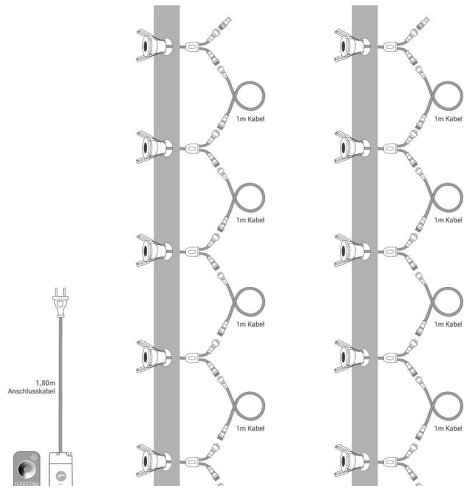

EINBAUTIEFE
35mm

PLUG & PLAY

Einfache Installation dank Stecksystem

Kein Anlernen erforderlich

Sofort per Fernbedienung steuerbar

Einbaustrahler 10er Set
Installationsbeispiel 1

Einbaustrahler 10er Set
Installationsbeispiel 2

Einbaustrahler 10er Set
Installationsbeispiel 3

Produktbeschreibung

Einbaustrahler Mini 3W 2700K IP65

Eleganz trifft auf Funktionalität mit dem Einbaustrahler Mini. Dieses hochwertige Beleuchtungselement ist nicht nur ein Hingucker, sondern bietet auch eine zuverlässige und effiziente Lichtquelle für Ihr Zuhause.

Hinweis: Batterien sind nicht im Lieferumfang enthalten und müssen separat erworben werden.

Wie installiert man die Terrassenbeleuchtung?

1

Bohren Sie ein Loch. (Ø 28-30mm | 35mm tief)

2

Verkabeln Sie die LED.

3

Klappen Sie die Federklemmen um.

4

Setzen Sie die LED in die Bohrung ein.

5

Verbinden Sie das Netzteil mit dem Strom.

6

Nun können Sie die LEDs einschalten.