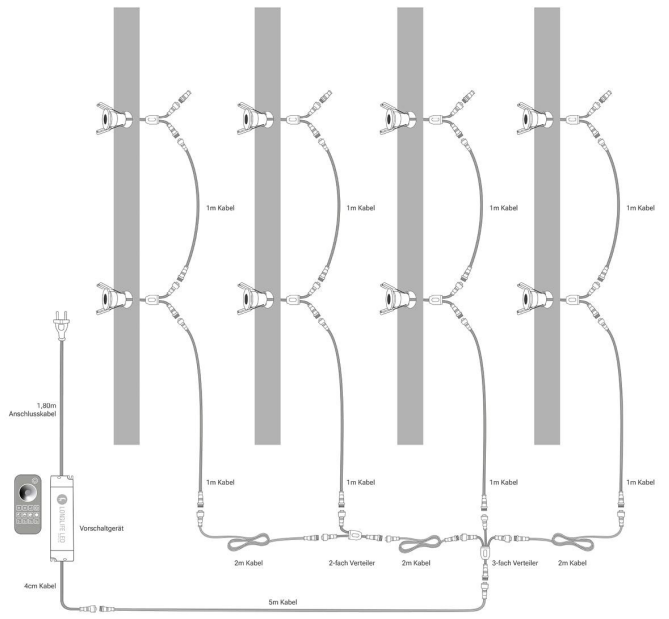

Art.-Nr. 4943: Einbaustrahler Mini Livorno 3W 2700K IP65 - Farbe: anthrazit RAL 7016 - Anzahl: 8x

Produktbilder

LEISTUNG VON 3W
warmweiß

ZEITLOSES DESIGN
RAL 7016 anthrazit

KLEMME
zur stabilen Fixierung

DECKENAUSSCHNITT
Ø 28-30mm

EINBAUTIEFE
35mm

PLUG & PLAY

Einfache Installation dank Stecksystem

Kein Anlernen erforderlich

Sofort per Fernbedienung steuerbar

Einbaustrahler 8er Set
Installationsbeispiel 1

Einbaustrahler 8er Set
Installationsbeispiel 2

Einbaustrahler 8er Set
Installationsbeispiel 3

Einbaustrahler 8er Set
Installationsbeispiel 4

Einbaustrahler 8er Set
Installationsbeispiel 5

Produktbeschreibung

Einbaustrahler Mini 3W 2700K IP65

Eleganz trifft auf Funktionalität mit dem Einbaustrahler Mini. Dieses hochwertige Beleuchtungselement ist nicht nur ein Hingucker, sondern bietet auch eine zuverlässige und effiziente Lichtquelle für Ihr Zuhause.

Rechtliche Produktdaten

Energieverbrauchskennzeichnung (nach EU 2019/2015)	G
EPREL-Eintragungsnummer	1809003
Herkunftsland	China

Montageangaben

Montageart	Einbau, Deckenmontage
Lichtfarbe	warmweiß
Schutzart (IP)	IP65
Abstrahlwinkel	80 Grad
Farbtemperatur	2700 K
Energieverbrauch	3 W
Leistung	3 W
Lichtstrom	160 Lumen
Nennlichtstrom	160 Lumen