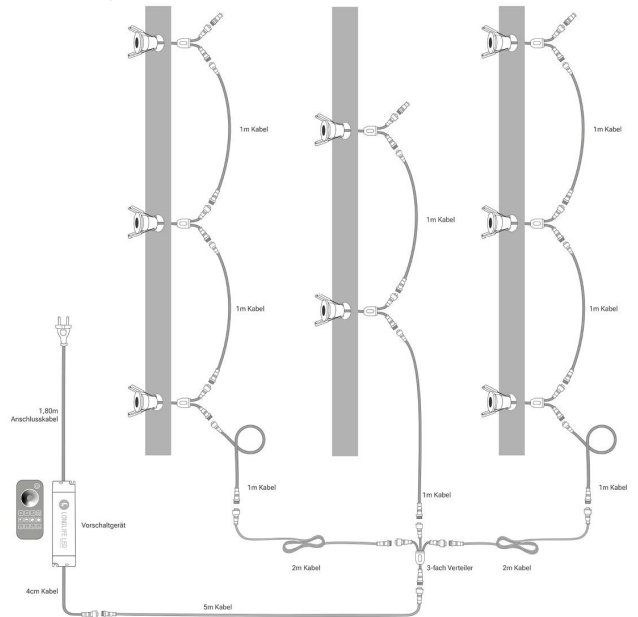

Art.-Nr. 4943: Einbaustrahler Mini Livorno 3W 2700K IP65 - Farbe: anthrazit RAL 7016 - Anzahl: 8x

Produktbilder

LEISTUNG VON 3W
warmweiß

ZEITLOSES DESIGN
RAL 7016 anthrazit

KLEMME
zur stabilen Fixierung

DECKENAUSSCHNITT
Ø 28-30mm

EINBAUTIEFE
35mm

PLUG & PLAY

Einfache Installation dank Stecksystem

Kein Anlernen erforderlich

Sofort per Fernbedienung steuerbar

Einbaustrahler 8er Set
Installationsbeispiel 1

Einbaustrahler 8er Set
Installationsbeispiel 2

Einbaustrahler 8er Set
Installationsbeispiel 3

Einbaustrahler 8er Set
Installationsbeispiel 4

Einbaustrahler 8er Set
Installationsbeispiel 5

Produktbeschreibung

Einbaustrahler Mini 3W 2700K IP65

Eleganz trifft auf Funktionalität mit dem Einbaustrahler Mini. Dieses hochwertige Beleuchtungselement ist nicht nur ein Hingucker, sondern bietet auch eine zuverlässige und effiziente Lichtquelle für Ihr Zuhause.

Rechtliche Produktdaten

Energieverbrauchskennzeichnung (nach EU 2019/2015)	G
EPREL-Eintragungsnummer	1809003
Herkunftsland	China

Montageangaben

Montageart	Einbau, Deckenmontage
Lichtfarbe	warmweiß
Schutzart (IP)	IP65
Abstrahlwinkel	80 Grad
Farbtemperatur	2700 K
Energieverbrauch	3 W
Leistung	3 W
Lichtstrom	160 Lumen
Nennlichtstrom	160 Lumen