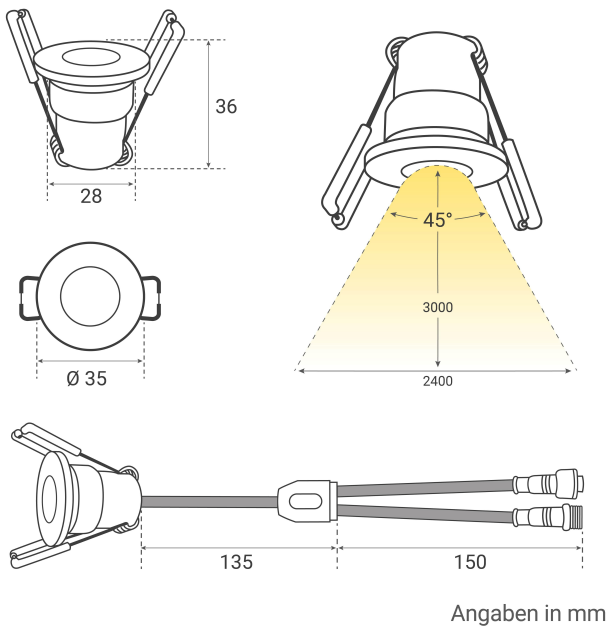

Art.-Nr. 4943: Einbaustrahler Mini Livorno 3W 2700K IP65 - Farbe: anthrazit RAL 7016 - Anzahl: 8x

Produktbilder

LEISTUNG VON 3W
warmweiß

ZEITLOSES DESIGN
RAL 7016 anthrazit

KLEMME
zur stabilen Fixierung

DECKENAUSSCHNITT
Ø 28-30mm

EINBAUTIEFE
35mm

PLUG & PLAY

Einfache Installation dank Stecksystem

Kein Anlernen erforderlich

Sofort per Fernbedienung steuerbar

Einbaustrahler 8er Set
Installationsbeispiel 1

Einbaustrahler 8er Set
Installationsbeispiel 2

Einbaustrahler 8er Set
Installationsbeispiel 3

Einbaustrahler 8er Set
Installationsbeispiel 4

Einbaustrahler 8er Set
Installationsbeispiel 5

Produktbeschreibung

Einbaustrahler Mini 3W 2700K IP65

Eleganz trifft auf Funktionalität mit dem Einbaustrahler Mini. Dieses hochwertige Beleuchtungselement ist nicht nur ein Hingucker, sondern bietet auch eine zuverlässige und effiziente Lichtquelle für Ihr Zuhause.

Rechtliche Produktdaten

Energieverbrauchskennzeichnung (nach EU 2019/2015)	G
EPREL-Eintragungsnummer	1809003
Herkunftsland	China

Montageangaben

Montageart	Einbau, Deckenmontage
Lichtfarbe	warmweiß
Schutzart (IP)	IP65
Abstrahlwinkel	80 Grad
Farbtemperatur	2700 K
Energieverbrauch	3 W
Leistung	3 W
Lichtstrom	160 Lumen
Nennlichtstrom	160 Lumen