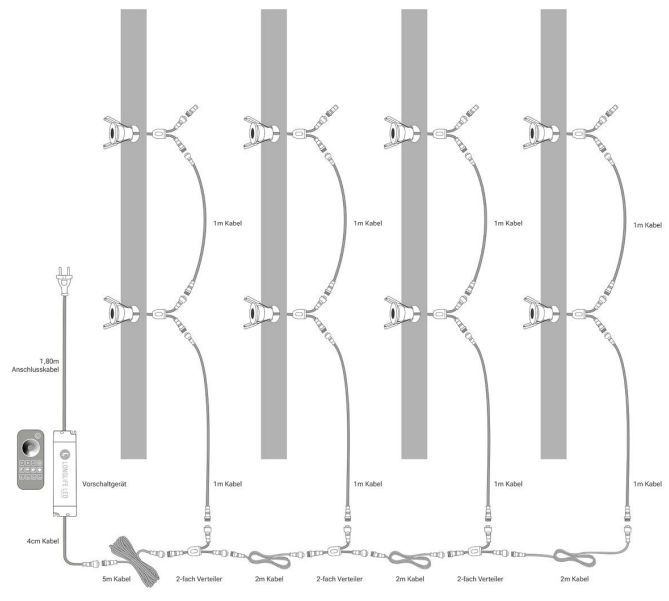

Art.-Nr. 4943: Einbaustrahler Mini Livorno 3W 2700K IP65 - Farbe: anthrazit RAL 7016 - Anzahl: 8x

Produktbilder

LEISTUNG VON 3W
warmweiß

ZEITLOSES DESIGN
RAL 7016 anthrazit

KLEMME
zur stabilen Fixierung

DECKENAUSSCHNITT
Ø 28-30mm

EINBAUTIEFE
35mm

PLUG & PLAY

Einfache Installation dank Stecksystem

Kein Anlernen erforderlich

Sofort per Fernbedienung steuerbar

Einbaustrahler 8er Set
Installationsbeispiel 1

Einbaustrahler 8er Set
Installationsbeispiel 2

Einbaustrahler 8er Set
Installationsbeispiel 3

Einbaustrahler 8er Set
Installationsbeispiel 4

Einbaustrahler 8er Set
Installationsbeispiel 5

Produktbeschreibung

Einbaustrahler Mini 3W 2700K IP65

Eleganz trifft auf Funktionalität mit dem Einbaustrahler Mini. Dieses hochwertige Beleuchtungselement ist nicht nur ein Hingucker, sondern bietet auch eine zuverlässige und effiziente Lichtquelle für Ihr Zuhause.

Rechtliche Produktdaten

Energieverbrauchskennzeichnung (nach EU 2019/2015)	G
EPREL-Eintragungsnummer	1809003
Herkunftsland	China

Montageangaben

Montageart	Einbau, Deckenmontage
Lichtfarbe	warmweiß
Schutzart (IP)	IP65
Abstrahlwinkel	80 Grad
Farbtemperatur	2700 K
Energieverbrauch	3 W
Leistung	3 W
Lichtstrom	160 Lumen
Nennlichtstrom	160 Lumen