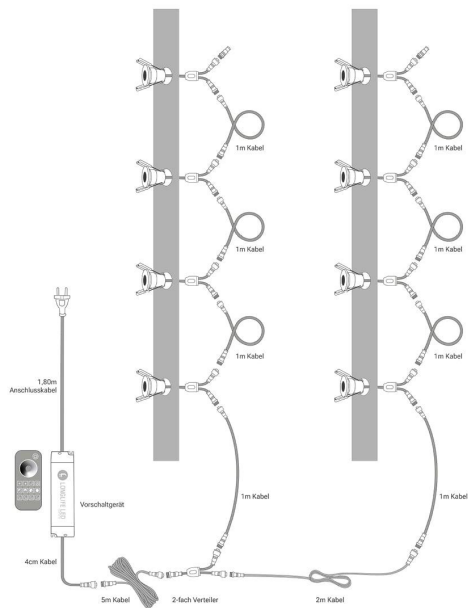

Art.-Nr. 4943: Einbaustrahler Mini Livorno 3W 2700K IP65 - Farbe: anthrazit RAL 7016 - Anzahl: 8x

Produktbilder

LEISTUNG VON 3W
warmweiß

ZEITLOSES DESIGN
RAL 7016 anthrazit

KLEMME
zur stabilen Fixierung

DECKENAUSSCHNITT
Ø 28-30mm

EINBAUTIEFE
35mm

PLUG & PLAY

Einfache Installation dank Stecksystem

Kein Anlernen erforderlich

Sofort per Fernbedienung steuerbar

Einbaustrahler 8er Set
Installationsbeispiel 1

Einbaustrahler 8er Set
Installationsbeispiel 2

Einbaustrahler 8er Set
Installationsbeispiel 3

Einbaustrahler 8er Set
Installationsbeispiel 4

Einbaustrahler 8er Set
Installationsbeispiel 5

Produktbeschreibung

Einbaustrahler Mini 3W 2700K IP65

Eleganz trifft auf Funktionalität mit dem Einbaustrahler Mini. Dieses hochwertige Beleuchtungselement ist nicht nur ein Hingucker, sondern bietet auch eine zuverlässige und effiziente Lichtquelle für Ihr Zuhause.

Rechtliche Produktdaten

Energieverbrauchskennzeichnung (nach EU 2019/2015)	G
EPREL-Eintragungsnummer	1809003
Herkunftsland	China

Montageangaben

Montageart	Einbau, Deckenmontage
Lichtfarbe	warmweiß
Schutzart (IP)	IP65
Abstrahlwinkel	80 Grad
Farbtemperatur	2700 K
Energieverbrauch	3 W
Leistung	3 W
Lichtstrom	160 Lumen
Nennlichtstrom	160 Lumen