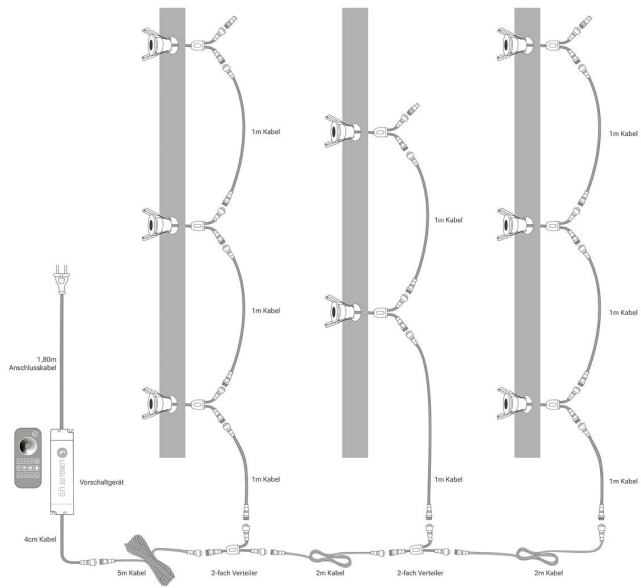

Art.-Nr. 4943: Einbaustrahler Mini Livorno 3W 2700K IP65 - Farbe: anthrazit RAL 7016 - Anzahl: 8x

Produktbilder

LEISTUNG VON 3W
warmweiß

ZEITLOSES DESIGN
RAL 7016 anthrazit

KLEMME
zur stabilen Fixierung

DECKENAUSSCHNITT
Ø 28-30mm

EINBAUTIEFE
35mm

PLUG & PLAY

Einfache Installation dank Stecksystem

Kein Anlernen erforderlich

Sofort per Fernbedienung steuerbar

Einbaustrahler 8er Set
Installationsbeispiel 1

Einbaustrahler 8er Set
Installationsbeispiel 2

Einbaustrahler 8er Set
Installationsbeispiel 3

Einbaustrahler 8er Set
Installationsbeispiel 4

Einbaustrahler 8er Set
Installationsbeispiel 5

Produktbeschreibung

Einbaustrahler Mini 3W 2700K IP65

Eleganz trifft auf Funktionalität mit dem Einbaustrahler Mini. Dieses hochwertige Beleuchtungselement ist nicht nur ein Hingucker, sondern bietet auch eine zuverlässige und effiziente Lichtquelle für Ihr Zuhause.

Rechtliche Produktdaten

Energieverbrauchskennzeichnung (nach EU 2019/2015)	G
EPREL-Eintragungsnummer	1809003
Herkunftsland	China

Montageangaben

Montageart	Einbau, Deckenmontage
Lichtfarbe	warmweiß
Schutzart (IP)	IP65
Abstrahlwinkel	80 Grad
Farbtemperatur	2700 K
Energieverbrauch	3 W
Leistung	3 W
Lichtstrom	160 Lumen
Nennlichtstrom	160 Lumen