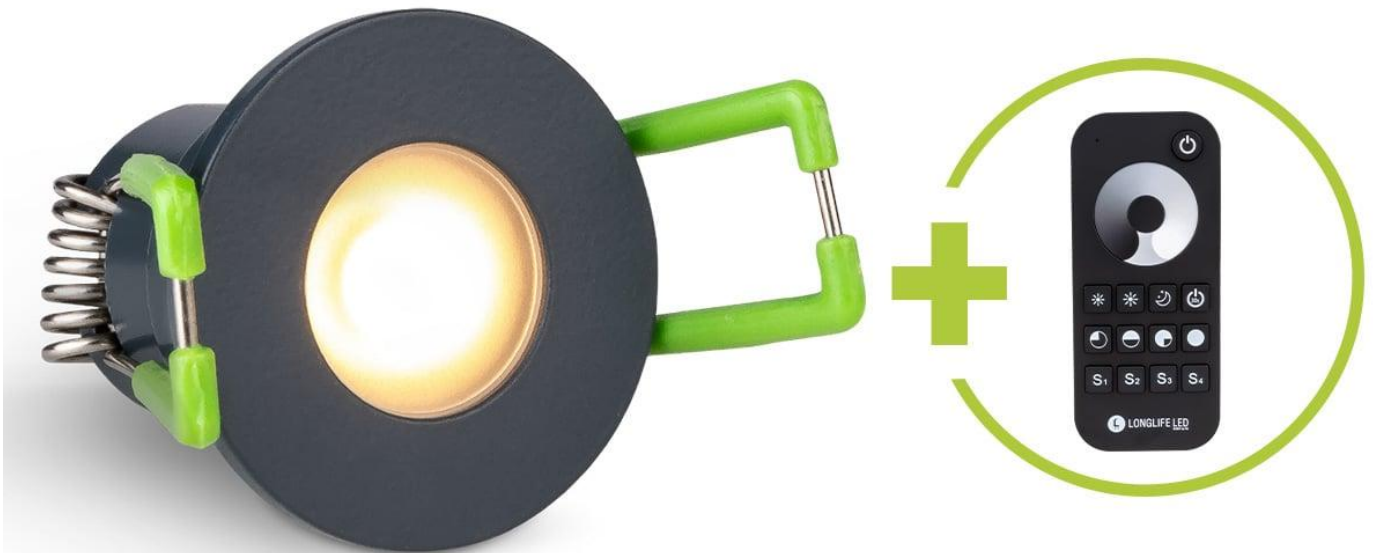

Art.-Nr. 4943: Einbaustrahler Mini Livorno 3W 2700K IP65 - Farbe: anthrazit RAL 7016 - Anzahl: 8x

Produktbilder

LEISTUNG VON 3W
warmweiß

ZEITLOSES DESIGN
RAL 7016 anthrazit

KLEMME
zur stabilen Fixierung

DECKENAUSSCHNITT
Ø 28-30mm

EINBAUTIEFE
35mm

PLUG & PLAY

Einfache Installation dank Stecksystem

Kein Anlernen erforderlich

Sofort per Fernbedienung steuerbar

Einbaustrahler 8er Set
Installationsbeispiel 1

Einbaustrahler 8er Set
Installationsbeispiel 2

Einbaustrahler 8er Set
Installationsbeispiel 3

Einbaustrahler 8er Set
Installationsbeispiel 4

Einbaustrahler 8er Set
Installationsbeispiel 5

Produktbeschreibung

Einbaustrahler Mini 3W 2700K IP65

Eleganz trifft auf Funktionalität mit dem Einbaustrahler Mini. Dieses hochwertige Beleuchtungselement ist nicht nur ein Hingucker, sondern bietet auch eine zuverlässige und effiziente Lichtquelle für Ihr Zuhause.

Perfekt für diverse Anwendungsbereiche:

Der Einbaustrahler wurde **primär für Terrassen** entwickelt und schafft dort eine stimmungsvolle Atmosphäre, die Ihre Abende im Freien verschönert. Doch seine Vielseitigkeit ermöglicht den Einsatz auch in **Dachüberständen, Verandas, Carports** und **Badezimmern**. Dank seiner IP65-Bewertung ist er bestens gegen jede Wetterlage geschützt und garantiert eine lange Lebensdauer, selbst in anspruchsvollen Umgebungen.