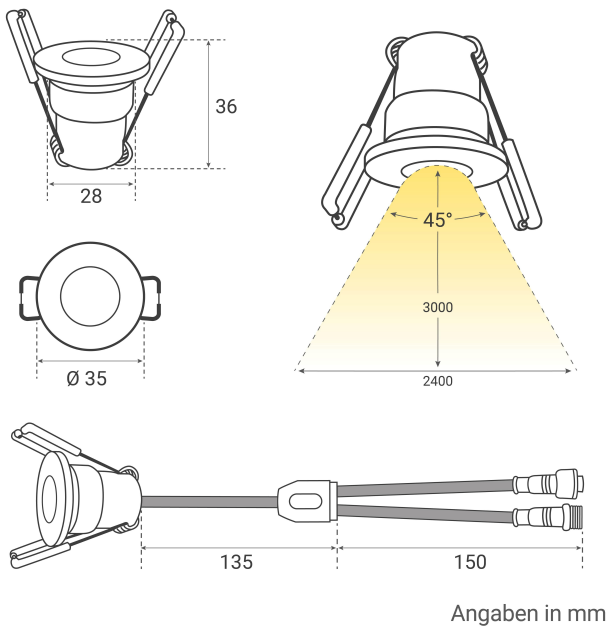

Art.-Nr. 4941: Einbaustrahler Mini Livorno 3W 2700K IP65 - Farbe: anthrazit RAL 7016 - Anzahl: 4x

Produktbilder

LEISTUNG VON 3W
warmweiß

ZEITLOSES DESIGN
RAL 7016 anthrazit

KLEMME
zur stabilen Fixierung

DECKENAUSCHNITT
Ø 28-30mm

EINBAUTIEFE
35mm

PLUG & PLAY

Einfache Installation dank Stecksystem

Kein Anlernen erforderlich

Sofort per Fernbedienung steuerbar

Einbaustrahler 4er Set
Installationsbeispiel 1

Einbaustrahler 4er Set
Installationsbeispiel 2

Einbaustrahler 4er Set
Installationsbeispiel 3

Produktbeschreibung

Einbaustrahler Mini 3W 2700K IP65

Eleganz trifft auf Funktionalität mit dem Einbaustrahler Mini. Dieses hochwertige Beleuchtungselement ist nicht nur ein Hingucker, sondern bietet auch eine zuverlässige und effiziente Lichtquelle für Ihr Zuhause.

Rechtliche Produktdaten

Energieverbrauchskennzeichnung (nach EU 2019/2015)	G
EPREL-Eintragungsnummer	1809001
Herkunftsland	China

Montageangaben

Montageart	Einbau, Deckenmontage
Lichtfarbe	warmweiß
Schutzart (IP)	IP65
Abstrahlwinkel	80 Grad
Farbtemperatur	2700 K
Energieverbrauch	3 W
Leistung	3 W
Lichtstrom	160 Lumen
Nennlichtstrom	160 Lumen