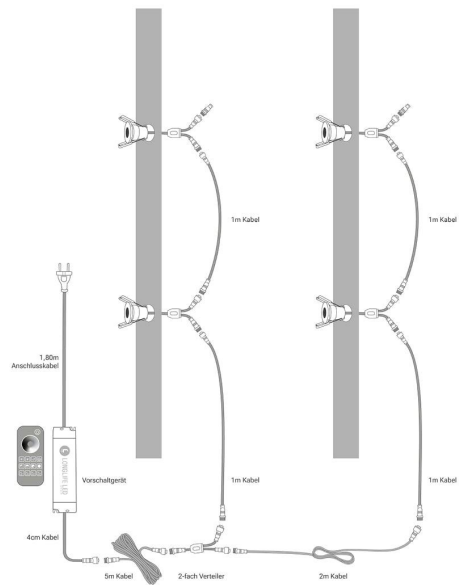

Art.-Nr. 4941: Einbaustrahler Mini Livorno 3W 2700K IP65 - Farbe: anthrazit RAL 7016 - Anzahl: 4x

Produktbilder

LEISTUNG VON 3W
warmweiß

ZEITLOSES DESIGN
RAL 7016 anthrazit

KLEMME
zur stabilen Fixierung

DECKENAUSCHNITT
Ø 28-30mm

EINBAUTIEFE
35mm

PLUG & PLAY

Einfache Installation dank Stecksystem

Kein Anlernen erforderlich

Sofort per Fernbedienung steuerbar

Einbaustrahler 4er Set
Installationsbeispiel 1

Einbaustrahler 4er Set
Installationsbeispiel 2

Einbaustrahler 4er Set
Installationsbeispiel 3

Produktbeschreibung

Einbaustrahler Mini 3W 2700K IP65

Eleganz trifft auf Funktionalität mit dem Einbaustrahler Mini. Dieses hochwertige Beleuchtungselement ist nicht nur ein Hingucker, sondern bietet auch eine zuverlässige und effiziente Lichtquelle für Ihr Zuhause.

Rechtliche Produktdaten

Energieverbrauchskennzeichnung (nach EU 2019/2015)	G
EPREL-Eintragungsnummer	1809001
Herkunftsland	China

Montageangaben

Montageart	Einbau, Deckenmontage
Lichtfarbe	warmweiß
Schutzart (IP)	IP65
Abstrahlwinkel	80 Grad
Farbtemperatur	2700 K
Energieverbrauch	3 W
Leistung	3 W
Lichtstrom	160 Lumen
Nennlichtstrom	160 Lumen