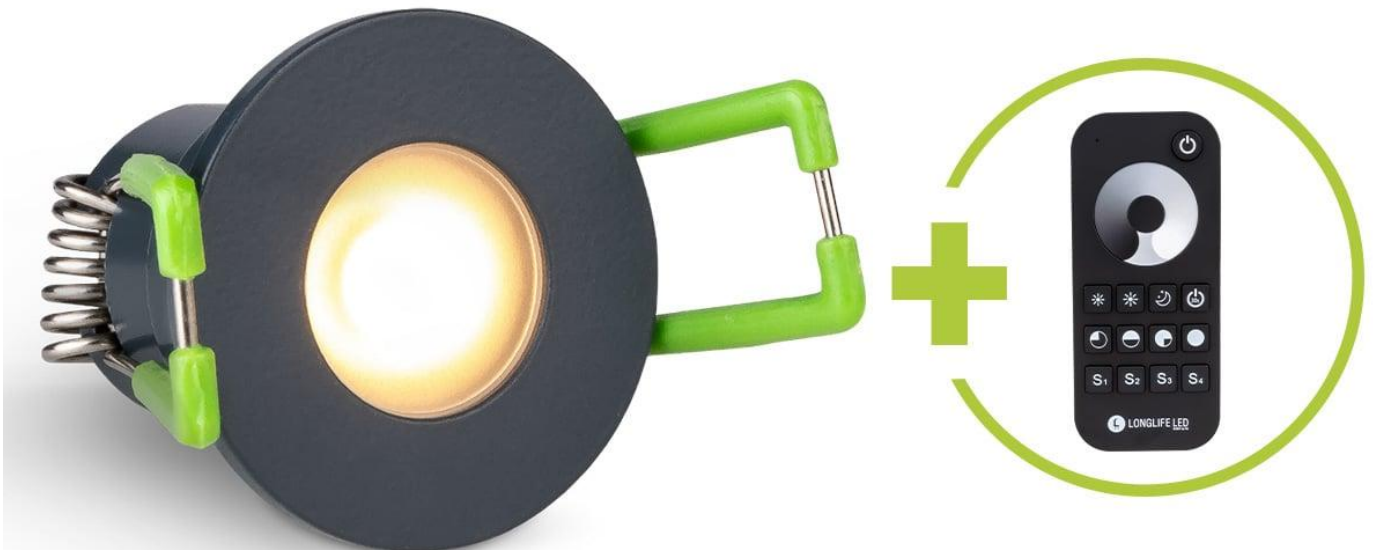

Art.-Nr. 4941: Einbaustrahler Mini Livorno 3W 2700K IP65 - Farbe: anthrazit RAL 7016 - Anzahl: 4x

Produktbilder

LEISTUNG VON 3W
warmweiß

ZEITLOSES DESIGN
RAL 7016 anthrazit

KLEMME
zur stabilen Fixierung

DECKENAUSCHNITT
Ø 28-30mm

EINBAUTIEFE
35mm

PLUG & PLAY

Einfache Installation dank Stecksystem

Kein Anlernen erforderlich

Sofort per Fernbedienung steuerbar

Einbaustrahler 4er Set
Installationsbeispiel 1

Einbaustrahler 4er Set
Installationsbeispiel 2

Einbaustrahler 4er Set
Installationsbeispiel 3

Produktbeschreibung

Einbaustrahler Mini 3W 2700K IP65

Eleganz trifft auf Funktionalität mit dem Einbaustrahler Mini. Dieses hochwertige Beleuchtungselement ist nicht nur ein Hingucker, sondern bietet auch eine zuverlässige und effiziente Lichtquelle für Ihr Zuhause.

Perfekt für diverse Anwendungsbereiche:

Der Einbaustrahler wurde **primär für Terrassen** entwickelt und schafft dort eine stimmungsvolle Atmosphäre, die Ihre Abende im Freien verschönert. Doch seine Vielseitigkeit ermöglicht den Einsatz auch in **Dachüberständen, Verandas, Carports** und **Badezimmern**. Dank seiner IP65-Bewertung ist er bestens gegen jede Wetterlage geschützt und garantiert eine lange Lebensdauer, selbst in anspruchsvollen Umgebungen.