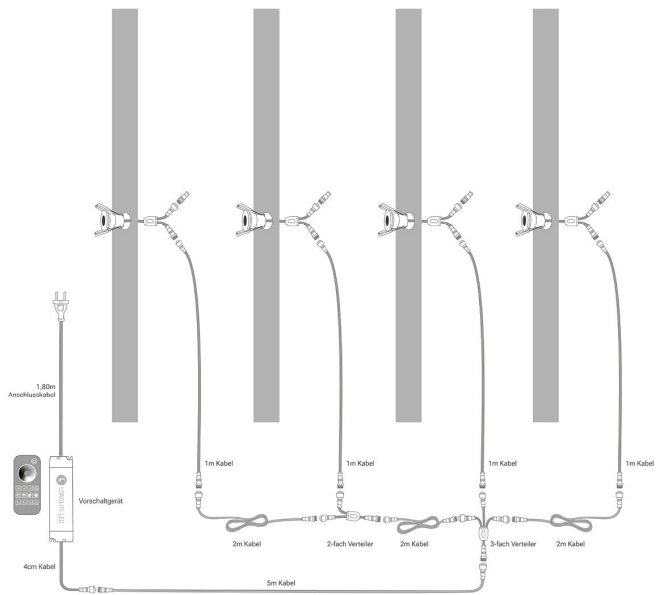

EINBAUTIEFE
35mm

PLUG & PLAY

Einfache Installation dank Stecksystem

Kein Anlernen erforderlich

Sofort per Fernbedienung steuerbar

Einbaustrahler 4er Set
Installationsbeispiel 1

Einbaustrahler 4er Set
Installationsbeispiel 2

Einbaustrahler 4er Set
Installationsbeispiel 3

Produktbeschreibung

Einbaustrahler Mini 3W 2700K IP65

Eleganz trifft auf Funktionalität mit dem Einbaustrahler Mini. Dieses hochwertige Beleuchtungselement ist nicht nur ein Hingucker, sondern bietet auch eine zuverlässige und effiziente Lichtquelle für Ihr Zuhause.

Rechtliche Produktdaten

Energieverbrauchskennzeichnung (nach EU 2019/2015)	G
EPREL-Eintragungsnummer	1809001
Herkunftsland	China

Montageangaben

Montageart	Einbau, Deckenmontage
Lichtfarbe	warmweiß
Schutzart (IP)	IP65
Abstrahlwinkel	80 Grad
Farbtemperatur	2700 K
Energieverbrauch	3 W
Leistung	3 W
Lichtstrom	160 Lumen
Nennlichtstrom	160 Lumen