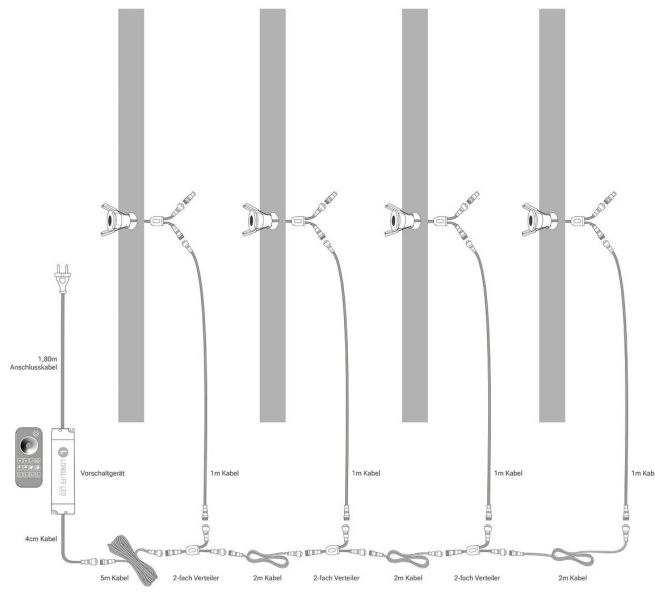

EINBAUTIEFE
35mm

PLUG & PLAY

Einfache Installation dank Stecksystem

Kein Anlernen erforderlich

Sofort per Fernbedienung steuerbar

Einbaustrahler 4er Set
Installationsbeispiel 1

Einbaustrahler 4er Set
Installationsbeispiel 2

Einbaustrahler 4er Set
Installationsbeispiel 3

Produktbeschreibung

Einbaustrahler Mini 3W 2700K IP65

Eleganz trifft auf Funktionalität mit dem Einbaustrahler Mini. Dieses hochwertige Beleuchtungselement ist nicht nur ein Hingucker, sondern bietet auch eine zuverlässige und effiziente Lichtquelle für Ihr Zuhause.

Rechtliche Produktdaten

Energieverbrauchskennzeichnung (nach EU 2019/2015)	G
EPREL-Eintragungsnummer	1809001
Herkunftsland	China

Montageangaben

Montageart	Einbau, Deckenmontage
Lichtfarbe	warmweiß
Schutzart (IP)	IP65
Abstrahlwinkel	80 Grad
Farbtemperatur	2700 K
Energieverbrauch	3 W
Leistung	3 W
Lichtstrom	160 Lumen
Nennlichtstrom	160 Lumen