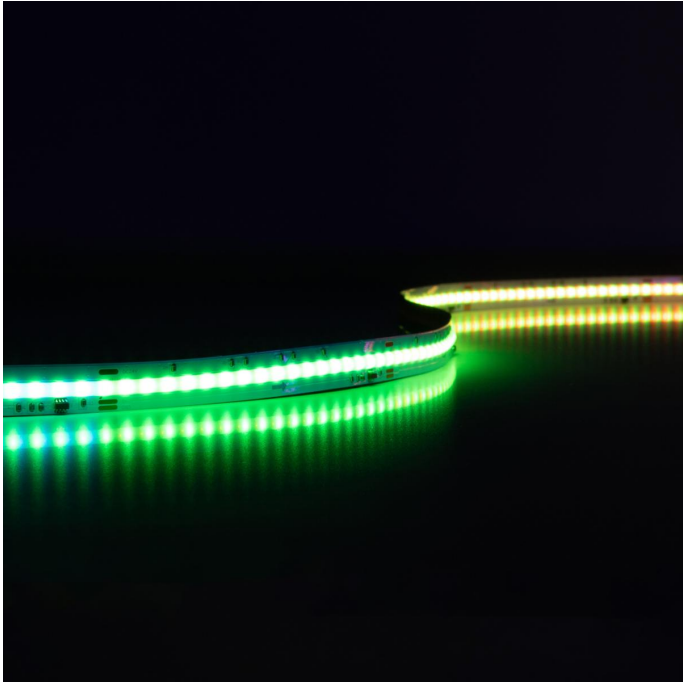

Art.-Nr. 4919: Pixel RGB Strip COB 24V LED Streifen 5M 12W/m 540LED/m 12mm IP20

Produktbilder

Produktbeschreibung

Pixel RGB Strip COB 24V LED Streifen 5M 12W/m 540LED/m 12mm IP20

Tauchen Sie ein in die Welt der Farben mit dem Pixel RGB Strip COB LED Streifen von LongLife LED. Entdecken Sie die perfekte Mischung aus fortschrittlicher Technologie und beeindruckender Leistung, speziell entwickelt für kreative Beleuchtungsprojekte und dekorative Anwendungen.

- ?? Hohe Dichte mit 540 LEDs pro Meter
- ?? Breites Farbspektrum mit RGB Lichtfarbe
- ?? Lange Lebensdauer von 25.000 Stunden
- ?? Einfache Montage dank geringer Produktbreite von 12mm
- ?? Energieeffizientes Design mit 60W Gesamtleistung

Hochdichte LED-Anordnung

Mit 540 LEDs pro Meter gewährleistet dieser LED Streifen eine außergewöhnlich hohe Leuchtdichte, was ihn perfekt für Bereiche macht, in denen viel Licht benötigt wird, ohne dabei an ästhetischer Eleganz einzubüßen. Der breite Abstrahlwinkel von 120 Grad sorgt für eine effiziente und gleichmäßige Lichtverteilung.

Einfache Installation

Mit einer Breite von nur 12 mm und einer Höhe von 1,8 mm fügt sich dieser LED Streifen nahtlos in jede Umgebung ein und ermöglicht eine unauffällige Installation. So bleibt das Augenmerk stets auf dem brillanten Lichteffect.