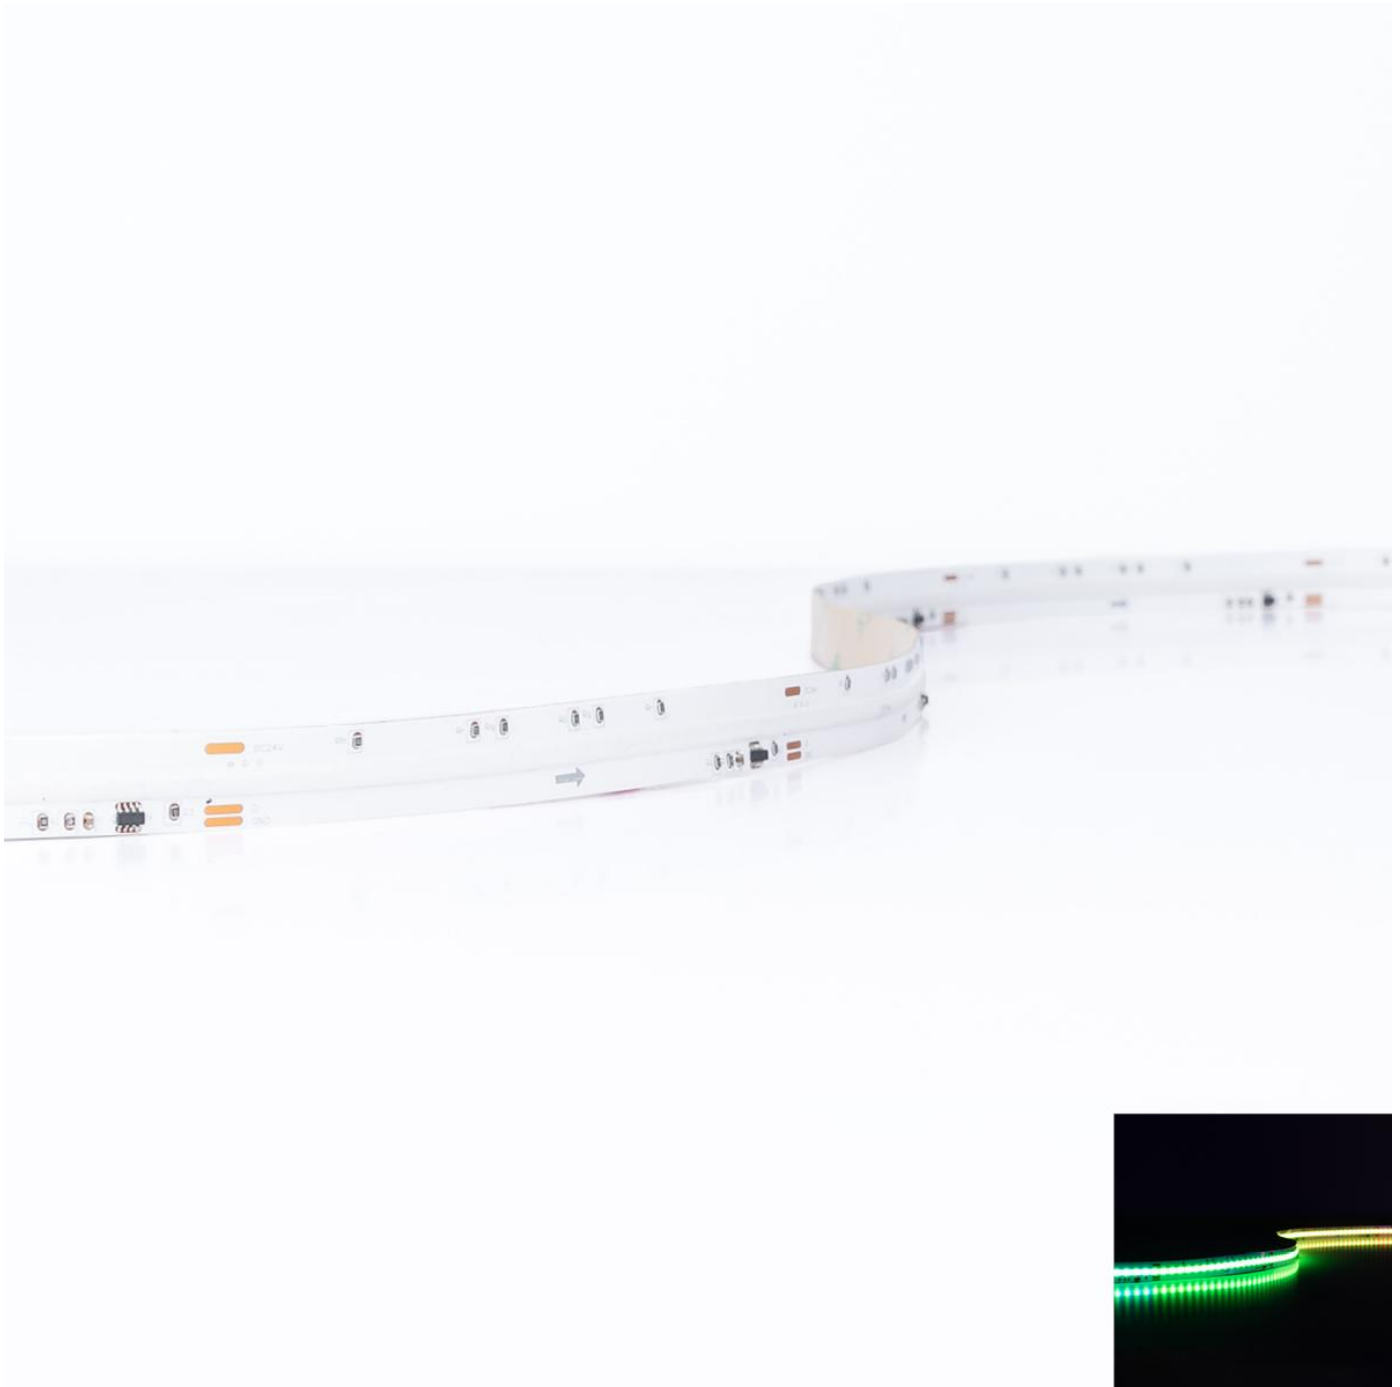

Art.-Nr. 4919: Pixel RGB Strip COB 24V LED Streifen 5M 12W/m 540LED/m 12mm IP20

Produktbilder

Produktbeschreibung

Pixel RGB Strip COB 24V LED Streifen 5M 12W/m 540LED/m 12mm IP20

Tauchen Sie ein in die Welt der Farben mit dem Pixel RGB Strip COB LED Streifen von LongLife LED. Entdecken Sie die perfekte Mischung aus fortschrittlicher Technologie und beeindruckender Leistung, speziell entwickelt für kreative Beleuchtungsprojekte und dekorative Anwendungen.

- ?? Hohe Dichte mit 540 LEDs pro Meter
- ?? Breites Farbspektrum mit RGB Lichtfarbe
- ?? Lange Lebensdauer von 25.000 Stunden
- ?? Einfache Montage dank geringer Produktbreite von 12mm
- ?? Energieeffizientes Design mit 60W Gesamtleistung

Hochdichte LED-Anordnung

Mit 540 LEDs pro Meter gewährleistet dieser LED Streifen eine außergewöhnlich hohe Leuchtdichte, was ihn perfekt für Bereiche macht, in denen viel Licht benötigt wird, ohne dabei an ästhetischer Eleganz einzubüßen. Der breite Abstrahlwinkel von 120 Grad sorgt für eine effiziente und gleichmäßige Lichtverteilung.

Einfache Installation

Mit einer Breite von nur 12 mm und einer Höhe von 1,8 mm fügt sich dieser LED Streifen nahtlos in jede Umgebung ein und ermöglicht eine unauffällige Installation. So bleibt das Augenmerk stets auf dem brillanten Lichteffect.