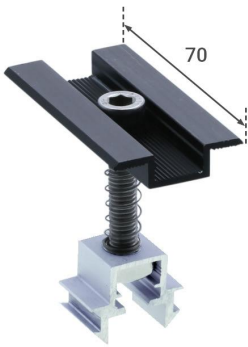

# Art.-Nr. 4889: Avanti Modul-Mittelklemme 30-40mm ? Klick-System schwarz ALU - MwSt: 0% NUR für Privatkunden

## Produktbilder

---

Angaben in mm

Geeignet für Solarmodule mit einer Dicke von 30-40mm, um eine optimale Passform und Stabilität zu gewährleisten

### Maße, Gewicht und Optik

Farbe	schwarz
Produktbreite	38 mm
Produktlänge	70 mm
Produkthöhe	11 mm