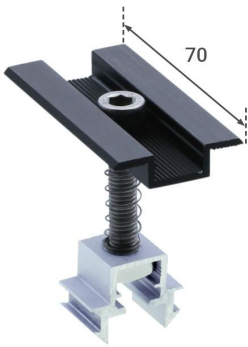

Art.-Nr. 4889: Avanti Modul-Mittelklemme 30-40mm ? Klick-System schwarz ALU - MwSt: 0% NUR für Privatkunden

Produktbilder

Angaben in mm

Produktbeschreibung

Avanti Modul-Mittelklemme 30-40mm Klick-System schwarz ALU

Erleben Sie die Zuverlässigkeit und Qualität der [Avanti Serie](#) mit unserer Modul-Mittelklemme, ideal für die Montage von [Solarmodulen](#) und [Balkonkraftwerken](#). Diese Klemme bietet eine langlebige und effiziente Lösung für Ihre Solaranlagen.

Geeignet für Solarmodule mit einer Dicke von 30-40mm, um eine optimale Passform und Stabilität zu gewährleisten

Hauptmerkmale

- **Serie:** Avanti
- **Material:** Aluminium (ALU)
- **Farbe:** Schwarz
- **Inklusive Zubehör:** Schrauben und Muttern
- **Anwendungsbereiche:** Montage von Solarmodulen, Balkonkraftwerken
- **Belastbarkeit:** Hoch
- **Einfache Installation:** Klick-System für schnelle Montage
- **Kompatibilität:** Kompatibel mit [Montage-Produkten der Avanti Serie](#)

Maße, Gewicht und Optik

Farbe	schwarz
Produktbreite	38 mm
Produktlänge	70 mm
Produkthöhe	11 mm