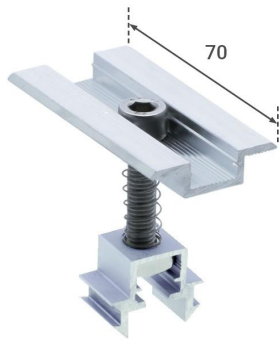

Art.-Nr. 4887: Avanti Modul-Mittelklemme 30-40mm ? Klick-System silber Alu - MwSt: 0% NUR für Privatkunden

Produktbilder

Angaben in mm

Produktbeschreibung

Avanti Modul-Mittelklemme 30-40mm ? Klick-System silber Alu

Die Avanti Modul-Mittelklemme in silber ALU ist ein unverzichtbares Montageelement für gerahmte [Solarmodule](#). Sie sorgt für eine sichere und stabile Verbindung der Module und ist ein integraler Bestandteil des Avanti Montagesystems.

Geeignet für Solarmodule mit einer Dicke von 30-40mm, um eine optimale Passform und Stabilität zu gewährleisten

Hauptmerkmale

- **Serie:** Avanti
- **Material:** Aluminium (ALU)
- **Inklusive Zubehör:** Keine weiteren Zubehörteile erforderlich
- **Anwendungsbereiche:** Montage von gerahmten Solarmodulen
- **Belastbarkeit:** Hoch
- **Einfache Installation:** Klick-System für schnelle Montage
- **Kompatibilität:** Kompatibel mit [Montage-Produkten der Avanti Serie](#)