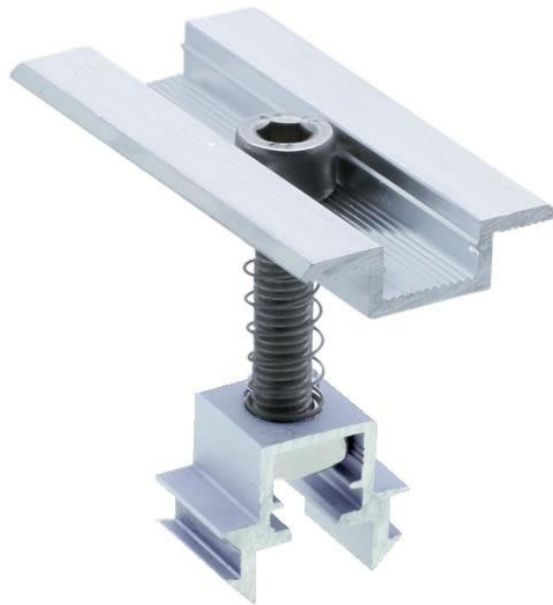

# Art.-Nr. 4887: Avanti Modul-Mittelklemme 30-40mm ? Klick-System silber Alu - MwSt: 0% NUR für Privatkunden

## Produktbilder

---

Angaben in mm

### Avanti Modul-Mittelklemme 30-40mm ? Klick-System silber Alu

Die Avanti Modul-Mittelklemme in silber ALU ist ein unverzichtbares Montageelement für gerahmte [Solarmodule](#). Sie sorgt für eine sichere und stabile Verbindung der Module und ist ein integraler Bestandteil des Avanti Montagesystems.

Geeignet für Solarmodule mit einer Dicke von 30-40mm, um eine optimale Passform und Stabilität zu gewährleisten