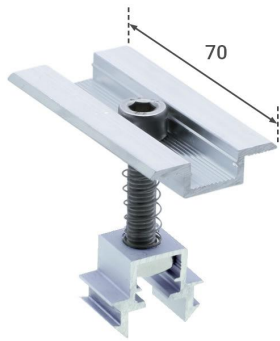

# Art.-Nr. 4887: Avanti Modul-Mittelklemme 30-40mm ? Klick-System silber Alu - MwSt: 0% NUR für Privatkunden

## Produktbilder

---

Angaben in mm

### Avanti Modul-Mittelklemme 30-40mm ? Klick-System silber Alu

Die Avanti Modul-Mittelklemme in silber ALU ist ein unverzichtbares Montageelement für gerahmte [Solarmodule](#). Sie sorgt für eine sichere und stabile Verbindung der Module und ist ein integraler Bestandteil des Avanti Montagesystems.

Geeignet für Solarmodule mit einer Dicke von 30-40mm, um eine optimale Passform und Stabilität zu gewährleisten