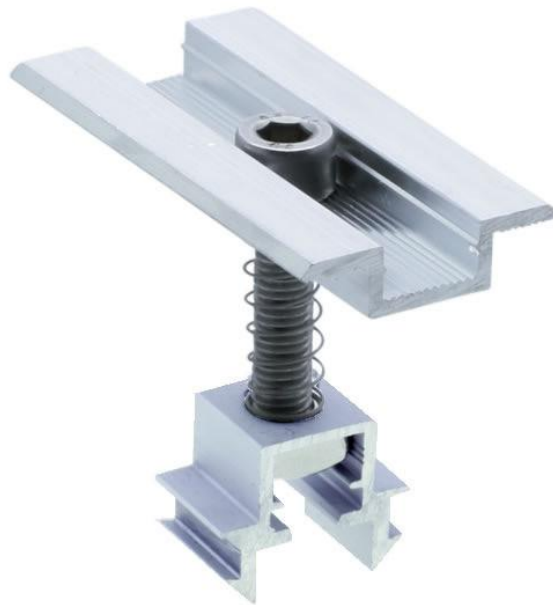

Art.-Nr. 4887: Avanti Modul-Mittelklemme 30-40mm ? Klick-System silber Alu - MwSt: 0% NUR für Privatkunden

Produktbilder

Angaben in mm

Produktbeschreibung

Avanti Modul-Mittelklemme 30-40mm ? Klick-System silber Alu

Die Avanti Modul-Mittelklemme in silber ALU ist ein unverzichtbares Montageelement für gerahmte [Solarmodule](#). Sie sorgt für eine sichere und stabile Verbindung der Module und ist ein integraler Bestandteil des Avanti Montagesystems.

Geeignet für Solarmodule mit einer Dicke von 30-40mm, um eine optimale Passform und Stabilität zu gewährleisten

Hauptmerkmale

- **Serie:** Avanti
- **Material:** Aluminium (ALU)
- **Inklusive Zubehör:** Keine weiteren Zubehörteile erforderlich
- **Anwendungsbereiche:** Montage von gerahmten Solarmodulen
- **Belastbarkeit:** Hoch
- **Einfache Installation:** Klick-System für schnelle Montage
- **Kompatibilität:** Kompatibel mit [Montage-Produkten der Avanti Serie](#)