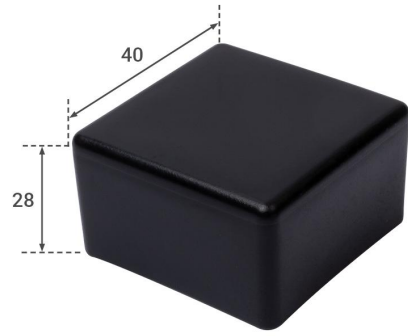

Angaben in mm