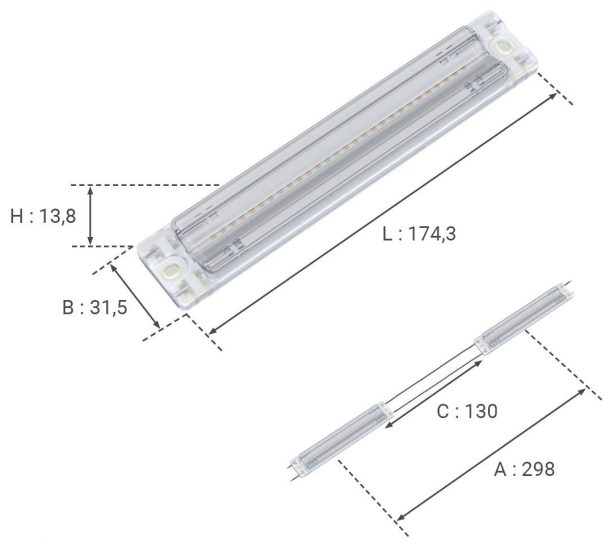

# Art.-Nr. 4875: LED Kanten Modul 6,4W 24V 6500K 85°x15° IP68

## Produktbilder

---

Angaben in mm

#### **Einfache Installation**

Dank der kompakten Abmessungen von 174,3 x 31,5 x 13,8 mm (LxBxH) und einer Kabellänge von 130 mm zwischen den Modulen, lässt sich das Modul einfach und flexibel installieren, selbst in Leuchtkästen mit einer Tiefe von 120 mm bis 300 mm. Die Konstantspannung von 24 Volt (CV) sorgt für eine zuverlässige Leistung.

Produktbreite	32 mm
Produktlänge	174 mm
Produkthöhe	14 mm