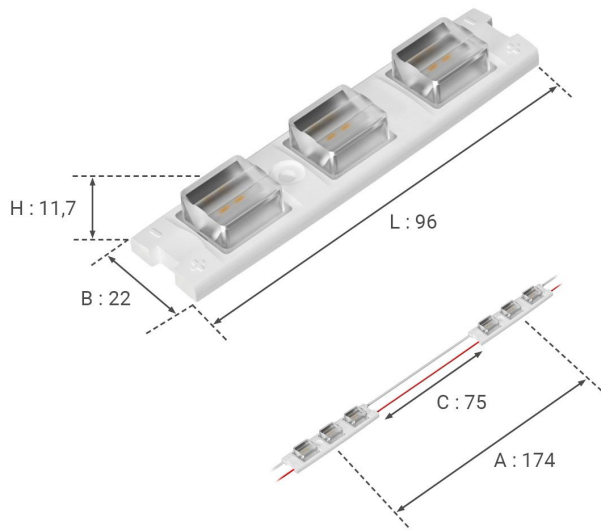

# Art.-Nr. 4874: LED Kanten Modul 2,4W 24V 6500K 85°x15° IP67

## Produktbilder

---

Angaben in mm

### Einfache Installation

Dank der kompakten Abmessungen von 96 x 22 x 11,7 mm (LxBxH) und einer Kabellänge von 75 mm zwischen den Modulen, ist die Installation auch bei Leuchtkästen mit einer Tiefe von 60 mm bis 150 mm einfach und flexibel. Die Konstantspannung von 24 Volt (CV) gewährleistet zudem eine zuverlässige Leistung.

Nennlichtstrom	312 Lumen
Nennstrom	100 mA
Produktbreite	22 mm
Produktlänge	96 mm
Produkthöhe	12 mm