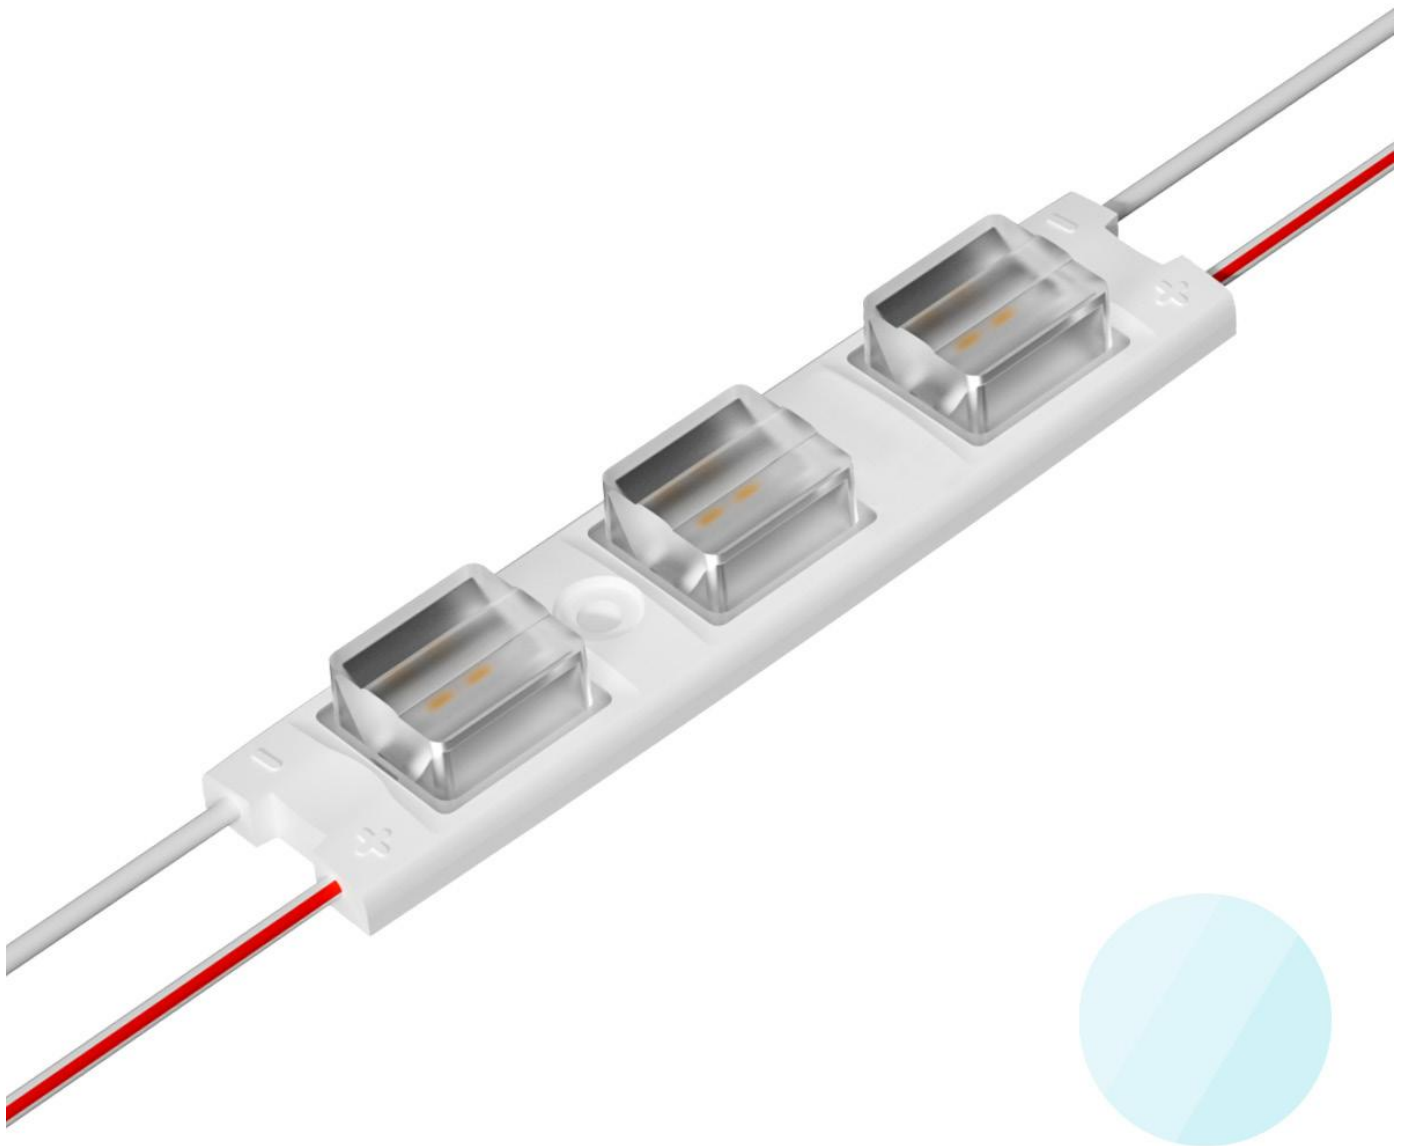

Art.-Nr. 4874: LED Kanten Modul 2,4W 24V 6500K 85°x15° IP67

Produktbilder