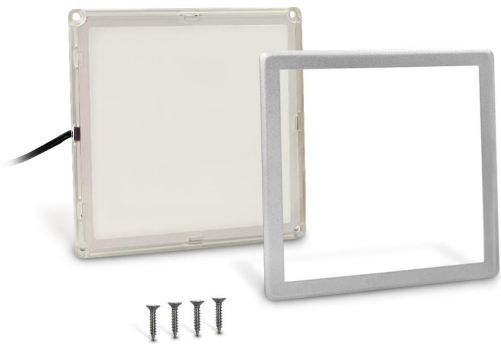

Art.-Nr. 4859: LED Mini Panel eckig 3W 12V IP20 100mm x 100mm - Lichtfarbe: Neutralweiß 4000K

Produktbilder

PLUG & PLAY

✓ einfache Installation dank Stecksystem

✓ problemlos einstecken und einschalten

Einfache Montage und modernes Design

Der Klickrahmen sorgt für eine saubere Optik

Produktbeschreibung

LED Mini Panel eckig 3W 12V 4000K IP20 100mm x 100mm

Dieses LED Mini Panel kombiniert eine kompakte Bauweise mit einer neutralweißen Lichtfarbe, ideal für klare und helle Beleuchtung in verschiedenen Innenräumen. Es ist ausschließlich mit dem JST Stecksystem kompatibel.

?? Kompakte Größe von 100mm x 100mm für vielseitige Anwendungen

?? Neutralweißes Licht mit 4000K für eine klare Ausleuchtung

?? Hohe Lichtausbeute von 355 Lumen bei nur 3W Energieverbrauch

?? Schutzart IP20 – perfekt für den Innenbereich

?? Einfache Installation dank 12V Betriebsspannung und JST Stecksystem

Kompakte Größe und Flexibilität

Das LED Mini Panel mit einer Abmessung von 100mm x 100mm bietet vielfältige Einsatzmöglichkeiten. Seine geringe Höhe von nur 5mm ermöglicht eine unauffällige Integration in nahezu jedes Raumdesign, ohne die Ästhetik zu beeinträchtigen.