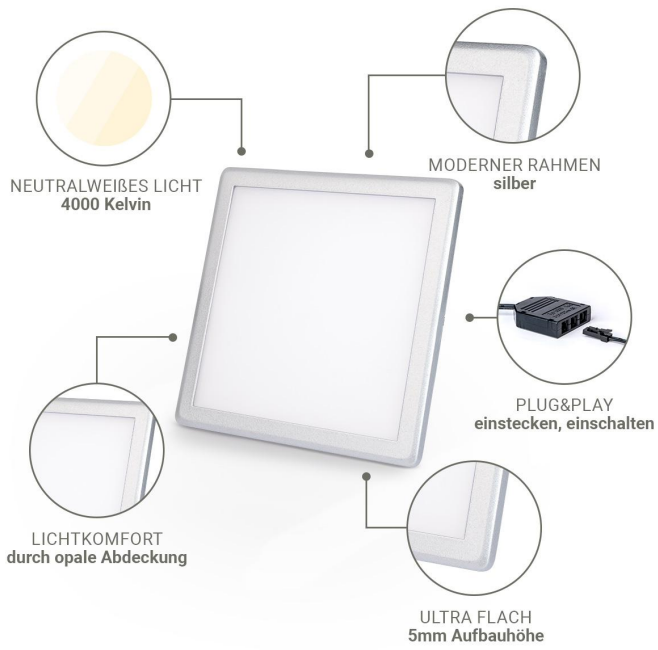

Art.-Nr. 4859: LED Mini Panel eckig 3W 12V IP20 100mm x 100mm - Lichtfarbe: Neutralweiß 4000K

Produktbilder

PLUG & PLAY

✓ einfache Installation dank Stecksystem

✓ problemlos einstecken und einschalten

Einfache Montage und modernes Design

Der Klickrahmen sorgt für eine saubere Optik

Produktbeschreibung

LED Mini Panel eckig 3W 12V 4000K IP20 100mm x 100mm

Dieses LED Mini Panel kombiniert eine kompakte Bauweise mit einer neutralweißen Lichtfarbe, ideal für klare und helle Beleuchtung in verschiedenen Innenräumen. Es ist ausschließlich mit dem JST Stecksystem kompatibel.

?? Einfache Installation dank 12V Betriebsspannung und JST Stecksystem

Kompakte Größe und Flexibilität

Das LED Mini Panel mit einer Abmessung von 100mm x 100mm bietet vielfältige Einsatzmöglichkeiten. Seine geringe Höhe von nur 5mm ermöglicht eine unauffällige Integration in nahezu jedes Raumdesign, ohne die Ästhetik zu beeinträchtigen.

Neutralweißes Licht für klare Beleuchtung

Mit einer Farbtemperatur von 4000K erzeugt dieses LED Panel ein neutrales, weißes Licht, das ideal für Arbeitsbereiche, Küchen oder Büros geeignet ist. Es sorgt für eine helle und klare Ausleuchtung, die Konzentration und Produktivität fördert.