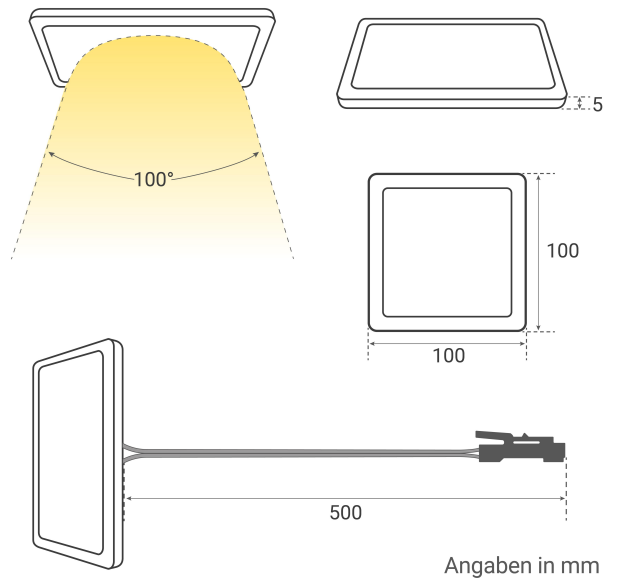

Art.-Nr. 4859: LED Mini Panel eckig 3W 12V IP20 100mm x 100mm - Lichtfarbe: Neutralweiß 4000K

Produktbilder

PLUG & PLAY

✓ einfache Installation dank Stecksystem

✓ problemlos einstecken und einschalten

Einfache Montage und modernes Design

Der Klickrahmen sorgt für eine saubere Optik

Produktbeschreibung

LED Mini Panel eckig 3W 12V 4000K IP20 100mm x 100mm

Dieses LED Mini Panel kombiniert eine kompakte Bauweise mit einer neutralweißen Lichtfarbe, ideal für klare und helle Beleuchtung in verschiedenen Innenräumen. Es ist ausschließlich mit dem JST Stecksystem kompatibel.

?? Kompakte Größe von 100mm x 100mm für vielseitige Anwendungen

?? Neutralweißes Licht mit 4000K für eine klare Ausleuchtung

?? Hohe Lichtausbeute von 355 Lumen bei nur 3W Energieverbrauch

?? Schutzart IP20 – perfekt für den Innenbereich

?? Einfache Installation dank 12V Betriebsspannung und JST Stecksystem

Kompakte Größe und Flexibilität

Das LED Mini Panel mit einer Abmessung von 100mm x 100mm bietet vielfältige Einsatzmöglichkeiten. Seine geringe Höhe von nur 5mm ermöglicht eine unauffällige Integration in nahezu jedes Raumdesign, ohne die Ästhetik zu beeinträchtigen.