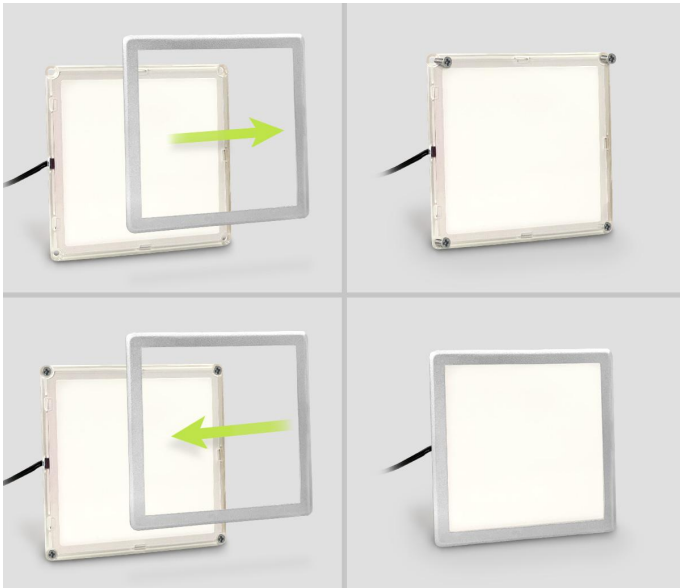

Art.-Nr. 4859: LED Mini Panel eckig 3W 12V IP20 100mm x 100mm - Lichtfarbe: Neutralweiß 4000K

Produktbilder

PLUG & PLAY

✓ einfache Installation dank Stecksystem

✓ problemlos einstecken und einschalten

Einfache Montage und modernes Design

Der Klickrahmen sorgt für eine saubere Optik

Produktbeschreibung

LED Mini Panel eckig 3W 12V 4000K IP20 100mm x 100mm

Dieses LED Mini Panel kombiniert eine kompakte Bauweise mit einer neutralweißen Lichtfarbe, ideal für klare und helle Beleuchtung in verschiedenen Innenräumen. Es ist ausschließlich mit dem JST Stecksystem kompatibel.

?? Kompakte Größe von 100mm x 100mm für vielseitige Anwendungen

?? Neutralweißes Licht mit 4000K für eine klare Ausleuchtung

?? Hohe Lichtausbeute von 355 Lumen bei nur 3W Energieverbrauch

?? Schutzart IP20 – perfekt für den Innenbereich

?? Einfache Installation dank 12V Betriebsspannung und JST Stecksystem

Kompakte Größe und Flexibilität

Das LED Mini Panel mit einer Abmessung von 100mm x 100mm bietet vielfältige Einsatzmöglichkeiten. Seine geringe Höhe von nur 5mm ermöglicht eine unauffällige Integration in nahezu jedes Raumdesign, ohne die Ästhetik zu beeinträchtigen.