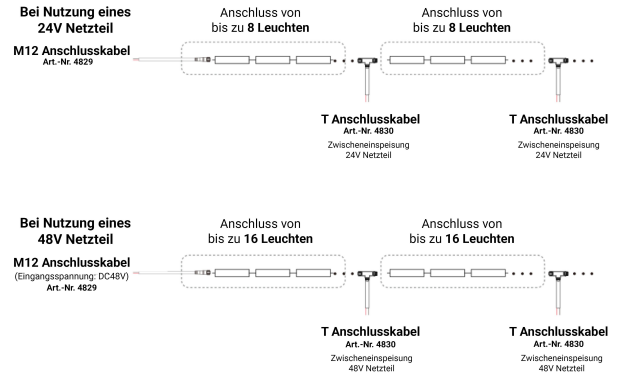

Verbindungsdiagramm