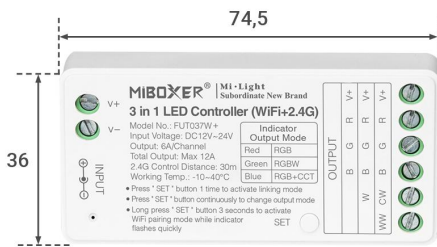

# Art.-Nr. 4823: MiBoxer RGB/RGBW/RGB+CCT WIFI LED Controller 3 in 1 / 5 Kanal 12/24V Tuya Alexa Google Steuerung FUT037W+

## Produktbilder

Angaben in mm

### Produkteigenschaften - Elektrotechnische Angaben

Eingangsspannung (V)	12 - 24 V/DC
Produktbreite	36 mm
Produktlänge	75 mm
Produkthöhe	17 mm
Gewicht	0,350 kg
Netto-Gewicht des Produktes	0,350 kg