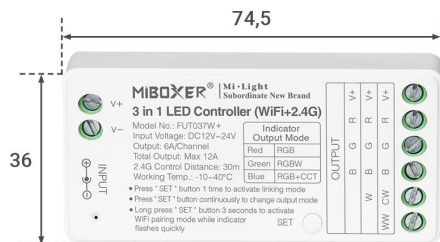

# Art.-Nr. 4823: MiBoxer RGB/RGBW/RGB+CCT WIFI LED Controller 3 in 1 / 5 Kanal 12/24V Tuya Alexa Google Steuerung FUT037W+

## Produktbilder

Angaben in mm

### Produkteigenschaften Controller und Steuerung

Gesamtschaltleistung 24V	288 W
Kanalschaltstrom	6000 mA
Kanalanzahl	5