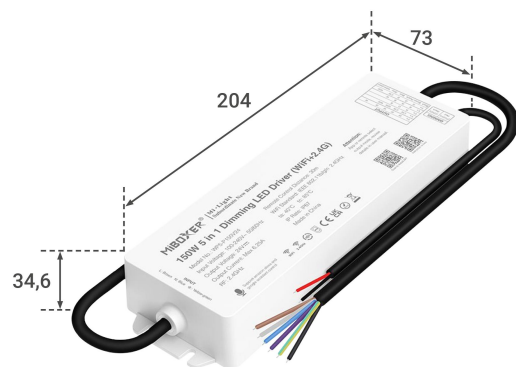

Angaben in mm