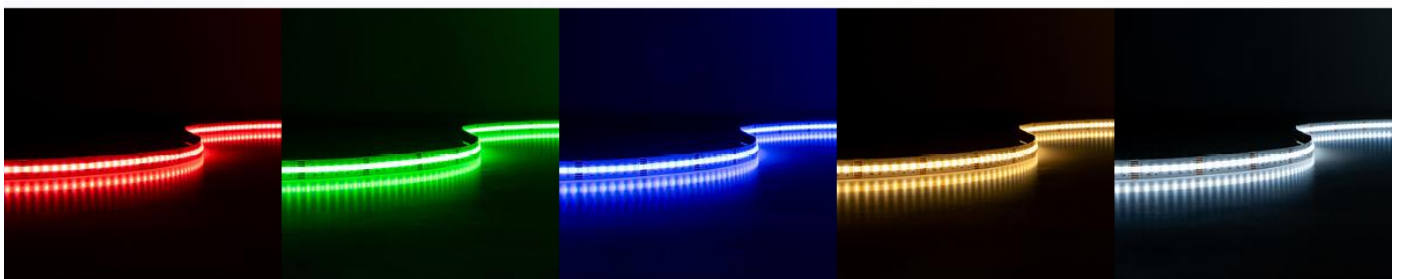

Art.-Nr. 4789: COB RGB+CCT 24V LED Streifen 5M 18W/m 840LED/m 12mm IP20 2700K - 6500K

Produktbilder

Produktbeschreibung

COB RGB+CCT 24V LED Streifen 5M 18W/m 840LED/m 12mm IP20 2700K - 6500K

Stellen Sie sich eine Beleuchtung vor, die nicht nur **funktional** ist, sondern auch **Atmosphäre** schafft und sich Ihrem Lebensstil anpasst. Der COB RGB+CCT LED Streifen von LongLife LED ist genau dafür konzipiert. Ob Sie Ihr Zuhause in warmes Licht tauchen oder eine lebendige Partybeleuchtung kreieren möchten, dieser LED Streifen bietet Ihnen die Flexibilität, die Sie benötigen. Mit der Möglichkeit zur Installation in Innenräumen, wie unter Küchenschränken oder als Akzentbeleuchtung in Wohnräumen, hebt dieser Streifen Ihr Raumambiente auf ein neues Level.

Der COB RGB+CCT 24V LED Streifen von LongLife LED ist ein Meisterwerk der Beleuchtungstechnologie. Mit einer beeindruckenden Anzahl von 840 LEDs pro Meter bietet dieser Streifen eine gleichmäßige und helle Ausleuchtung, die sich perfekt für eine Vielzahl von Anwendungen eignet. Die Farbtemperatur lässt sich von **warmen 2700K** bis zu **kühlen 6500K einstellen**, was Ihnen erlaubt, die Stimmung je nach Anlass zu variieren. Die hohe Flexibilität in der Farbgestaltung ermöglicht es Ihnen, individuelle Lichtszenarien zu schaffen – von beruhigendem Warmweiß bis hin zu dynamischem Farbwechsel.

Die Installation des LED Streifens ist durchdacht und benutzerfreundlich gestaltet. Mit einem robusten, aber flexiblen Design kann der Streifen leicht angepasst und in verschiedenen Innenbereichen angebracht werden. Die hohe **Lebensdauer von 50.000 Stunden** garantiert, dass Sie lange Freude an Ihrer Beleuchtung haben werden, ohne sich um häufigen Ersatz sorgen zu müssen.