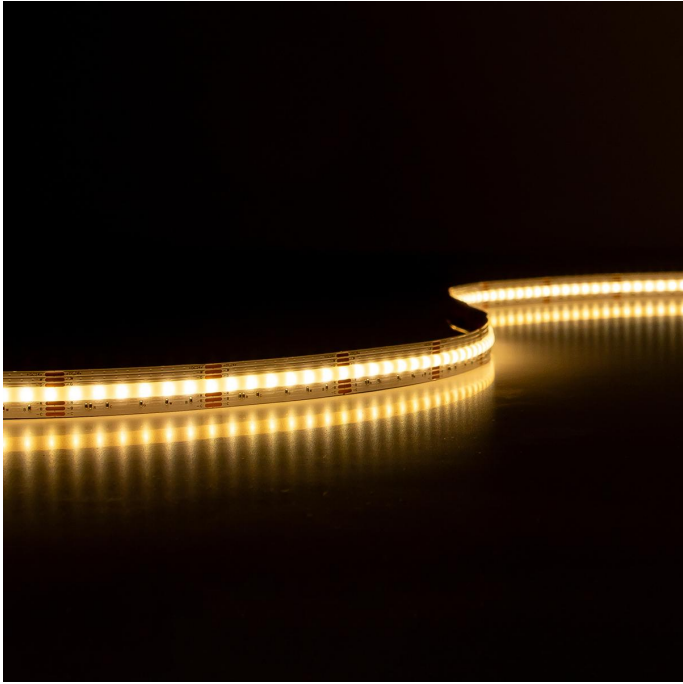

Art.-Nr. 4789: COB RGB+CCT 24V LED Streifen 5M 18W/m 840LED/m 12mm IP20 2700K - 6500K

Produktbilder

Produktbeschreibung

COB RGB+CCT 24V LED Streifen 5M 18W/m 840LED/m 12mm IP20 2700K - 6500K

Stellen Sie sich eine Beleuchtung vor, die nicht nur **funktional** ist, sondern auch **Atmosphäre** schafft und sich Ihrem Lebensstil anpasst. Der COB RGB+CCT LED Streifen von LongLife LED ist genau dafür konzipiert. Ob Sie Ihr Zuhause in warmes Licht tauchen oder eine lebendige Partybeleuchtung kreieren möchten, dieser LED Streifen bietet Ihnen die Flexibilität, die Sie benötigen. Mit der Möglichkeit zur Installation in Innenräumen, wie unter Küchenschränken oder als Akzentbeleuchtung in Wohnräumen, hebt dieser Streifen Ihr Raumambiente auf ein neues Level.

Der COB RGB+CCT 24V LED Streifen von LongLife LED ist ein Meisterwerk der Beleuchtungstechnologie. Mit einer beeindruckenden Anzahl von 840 LEDs pro Meter bietet dieser Streifen eine gleichmäßige und helle Ausleuchtung, die sich perfekt für eine Vielzahl von Anwendungen eignet. Die Farbtemperatur lässt sich von **warmen 2700K** bis zu **kühlen 6500K einstellen**, was Ihnen erlaubt, die Stimmung je nach Anlass zu variieren. Die hohe Flexibilität in der Farbgestaltung ermöglicht es Ihnen, individuelle Lichtszenarien zu schaffen – von beruhigendem Warmweiß bis hin zu dynamischem Farbwechsel.

Die Installation des LED Streifens ist durchdacht und benutzerfreundlich gestaltet. Mit einem robusten, aber flexiblen Design kann der Streifen leicht angepasst und in verschiedenen Innenbereichen angebracht werden. Die hohe **Lebensdauer von 50.000 Stunden** garantiert, dass Sie lange Freude an Ihrer Beleuchtung haben werden, ohne sich um häufigen Ersatz sorgen zu müssen.