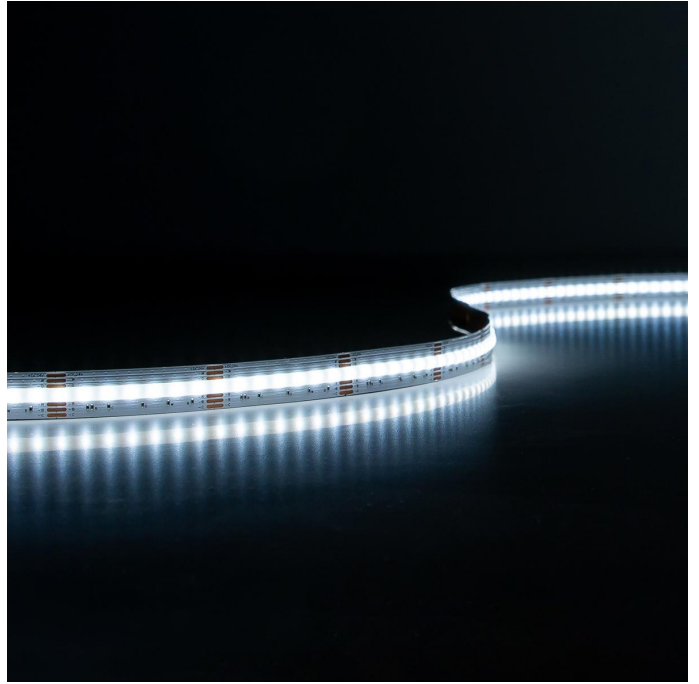

Art.-Nr. 4789: COB RGB+CCT 24V LED Streifen 5M 18W/m 840LED/m 12mm IP20 2700K - 6500K

Produktbilder

Produktbeschreibung

COB RGB+CCT 24V LED Streifen 5M 18W/m 840LED/m 12mm IP20 2700K - 6500K

Stellen Sie sich eine Beleuchtung vor, die nicht nur **funktional** ist, sondern auch **Atmosphäre** schafft und sich Ihrem Lebensstil anpasst. Der COB RGB+CCT LED Streifen von LongLife LED ist genau dafür konzipiert. Ob Sie Ihr Zuhause in warmes Licht tauchen oder eine lebendige Partybeleuchtung kreieren möchten, dieser LED Streifen bietet Ihnen die Flexibilität, die Sie benötigen. Mit der Möglichkeit zur Installation in Innenräumen, wie unter Küchenschränken oder als Akzentbeleuchtung in Wohnräumen, hebt dieser Streifen Ihr Raumambiente auf ein neues Level.

Der COB RGB+CCT 24V LED Streifen von LongLife LED ist ein Meisterwerk der Beleuchtungstechnologie. Mit einer beeindruckenden Anzahl von 840 LEDs pro Meter bietet dieser Streifen eine gleichmäßige und helle Ausleuchtung, die sich perfekt für eine Vielzahl von Anwendungen eignet. Die Farbtemperatur lässt sich von **warmen 2700K** bis zu **kühlen 6500K einstellen**, was Ihnen erlaubt, die Stimmung je nach Anlass zu variieren. Die hohe Flexibilität in der Farbgestaltung ermöglicht es Ihnen, individuelle Lichtszenarien zu schaffen – von beruhigendem Warmweiß bis hin zu dynamischem Farbwechsel.

Die Installation des LED Streifens ist durchdacht und benutzerfreundlich gestaltet. Mit einem robusten, aber flexiblen Design kann der Streifen leicht angepasst und in verschiedenen Innenbereichen angebracht werden. Die hohe **Lebensdauer von 50.000 Stunden** garantiert, dass Sie lange Freude an Ihrer Beleuchtung haben werden, ohne sich um häufigen Ersatz sorgen zu müssen.