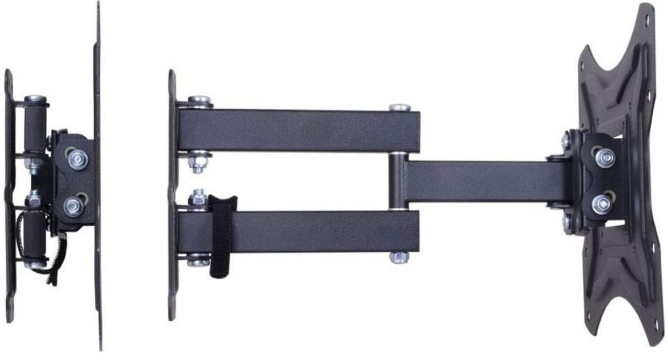

Art.-Nr. 4686: Luceco TV Wandhalterung 23-50 Zoll neigbar schwenkbar max. 25kg

Produktbilder

Produktbeschreibung

Schwenkbare Wandhalterung für Flachbildschirme 23-50 Zoll

Mit einer TV-Wandhalterung muss Ihr Fernseher nicht mehr auf Anrichte, Kasten oder anderen Abstellflächen stehen. Der Flachbildschirm hängt mittels einer speziellen Halterung fest an der Wand und kann so auch nicht mehr per Unglück umgestoßen werden. Natürlich auch für Computerbildschirme geeignet.

Das Plus: Der Bildschirm lässt sich nach links und rechts schwenken und nach oben/unten neigen - werkzeuglos. Der Flatscreen kann sogar ein bisschen nach vorne gezogen werden.

Die Montageschiene der schwarzen Wandhalterung kann bis zu 25 kg tragen.

Was ist die VESA-Norm?

Bei der VESA-Norm geht es um die standardisierte Befestigung von Flachbildschirmen. Je nach Abmessung und Gewicht des Bildschirms sind mindestens vier Gewinde bzw. Bohrlöcher definiert (Lochmuster). Diese Wandhalterung ist passend für Bildschirme mit VESA 75x75, 100x100, 200x100, 200x200. Wenn Sie sich nicht sicher sind, dann befragen Sie einfach den Hersteller Ihres Bildschirms nach der VESA-Norm.

Mit diesem Wandhalter werden gewöhnlich Flachbildschirme mit Bilddiagonalen von 23 Zoll bis 50 Zoll (58-127 cm) aufgehängt.

Produktdaten

Allgemeine Produktdaten

Name	Luceco TV Wandhalterung 23-50 Zoll neigbar schwenkbar max. 25kg
Artikelnummer / SKU	4686
EAN	5015056538297
Hersteller EAN	5015056538297
Hersteller	LUCECO
Garantie	2 Jahre
Herkunftsland	China
Produktbreite	308 mm
Produktlänge	230 mm
Produkthöhe	230 mm
Gewicht	1,740 kg
Netto-Gewicht des Produktes	1,500 kg