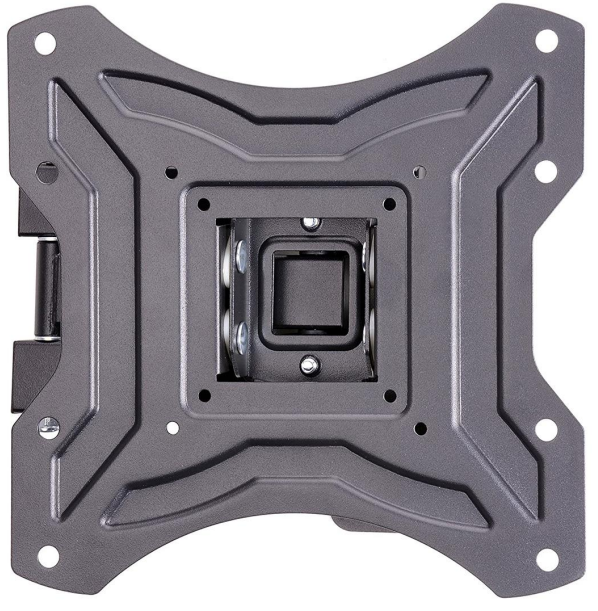

Art.-Nr. 4686: Luceco TV Wandhalterung 23-50 Zoll neigbar schwenkbar max. 25kg

Produktbilder

Produktbeschreibung

Schwenkbare Wandhalterung für Flachbildschirme 23-50 Zoll

Mit einer TV-Wandhalterung muss Ihr Fernseher nicht mehr auf Anrichte, Kasten oder anderen Abstellflächen stehen. Der Flachbildschirm hängt mittels einer speziellen Halterung fest an der Wand und kann so auch nicht mehr per Unglück umgestoßen werden. Natürlich auch für Computerbildschirme geeignet.

Das Plus: Der Bildschirm lässt sich nach links und rechts schwenken und nach oben/unten neigen - werkzeuglos. Der Flatscreen kann sogar ein bisschen nach vorne gezogen werden.

Die Montageschiene der schwarzen Wandhalterung kann bis zu 25 kg tragen.

Was ist die VESA-Norm?

Bei der VESA-Norm geht es um die standardisierte Befestigung von Flachbildschirmen. Je nach Abmessung und Gewicht des Bildschirms sind mindestens vier Gewinde bzw. Bohrlöcher definiert (Lochmuster). Diese Wandhalterung ist passend für Bildschirme mit VESA 75x75, 100x100, 200x100, 200x200. Wenn Sie sich nicht sicher sind, dann befragen Sie einfach den Hersteller Ihres Bildschirms nach der VESA-Norm.

Mit diesem Wandhalter werden gewöhnlich Flachbildschirme mit Bilddiagonalen von 23 Zoll bis 50 Zoll (58-127 cm) aufgehängt.

Produktdaten

Allgemeine Produktdaten

Name	Luceco TV Wandhalterung 23-50 Zoll neigbar schwenkbar max. 25kg
Artikelnummer / SKU	4686
EAN	5015056538297
Hersteller EAN	5015056538297
Hersteller	LUCECO
Garantie	2 Jahre
Herkunftsland	China
Produktbreite	308 mm
Produktlänge	230 mm
Produkthöhe	230 mm
Gewicht	1,740 kg
Netto-Gewicht des Produktes	1,500 kg