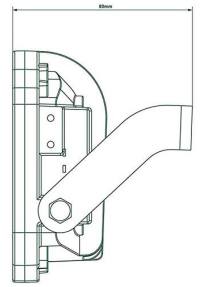

Art.-Nr. 4669: Luceco LED Außenstrahler SlimLine 22W 3000K 1800lm schwarz

Produktbilder

Produktbeschreibung

LED Flutlichtstrahler 22W Warmweiß

Der witterungsbeständige Flutlichtstrahler 22W wird von einem schwarzen, langlebigen Aluminiumgehäuse umgeben. Der LED-Strahler wird mit einem 1 Meter langen Anschlusskabel geliefert.

Der stromsparende Fluter wird mit einem Aluminiumbügel an eine Wand oder Mauer befestigt. Eine vertikale Ausrichtung der Leuchtrichtung ist nach der Montage immer möglich.

Die warmweiße Lichtfarbe leuchtet mit einer Helligkeit von 1800 Lumen.

Technische Angaben

- Abstrahlwinkel: 95°
- Schutzart IP65
- Lebensdauer: 30.000 Stunden
- Abmessung (LxHxB): 138 mm x 152 mm x 42 mm
- Gewicht: 0,6 kg
- Farbtemperatur: 3000K

Produktdaten

Allgemeine Produktdaten

Netzfrequenz (Hz)	50 Hz
Produktbreite	155 mm
Produktlänge	105 mm
Produkthöhe	80 mm
Gewicht	0,750 kg

Produkteigenschaften - Temperaturangaben

Betriebstemperatur (°C)	-25 °C bis +25°C
-------------------------	------------------