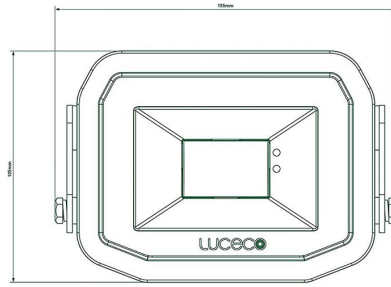

Art.-Nr. 4669: Luceco LED Außenstrahler SlimLine 22W 3000K 1800lm schwarz

Produktbilder

Produktbeschreibung

LED Flutlichtstrahler 22W Warmweiß

Der witterungsbeständige Flutlichtstrahler 22W wird von einem schwarzen, langlebigen Aluminiumgehäuse umgeben. Der LED-Strahler wird mit einem 1 Meter langen Anschlusskabel geliefert.

Der stromsparende Fluter wird mit einem Aluminiumbügel an eine Wand oder Mauer befestigt. Eine vertikale Ausrichtung der Leuchtrichtung ist nach der Montage immer möglich.

Die warmweiße Lichtfarbe leuchtet mit einer Helligkeit von 1800 Lumen.

Technische Angaben

- Abstrahlwinkel: 95°
- Schutzart IP65
- Lebensdauer: 30.000 Stunden
- Abmessung (LxHxB): 138 mm x 152 mm x 42 mm
- Gewicht: 0,6 kg
- Farbtemperatur: 3000K

Produktdaten

Allgemeine Produktdaten

Netzfrequenz (Hz)	50 Hz
Produktbreite	155 mm
Produktlänge	105 mm
Produkthöhe	80 mm
Gewicht	0,750 kg

Produkteigenschaften - Temperaturangaben

Betriebstemperatur (°C)	-25 °C bis +25°C
-------------------------	------------------