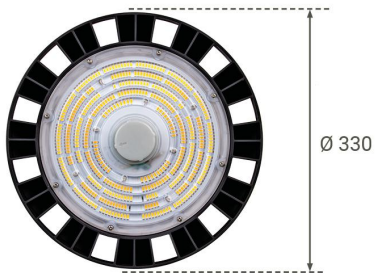

Art.-Nr. 4648: Luceco ECO Hallentiefstrahler 4000K IP65 120° - Ausführung: 240 Watt 32400 Lumen

Produktbilder

Angaben in mm

Produktbeschreibung

LED-Hallentiefstrahler 240W Neutralweiß Schutzart IP65

Der stromsparende 240W Hallentiefstrahler ist aufgrund der Schutzart IP65 für den Einsatz im Außenbereich geeignet. Der LED-Hallenstrahler ist stoßfest (IK08) und wird von einem schwarzen Aluminiumgehäuse umgeben. Die Kühlrippen ermöglichen eine schnelle Ableitung von Wärme. Dadurch wird eine lange Lebensdauer von ca. 50.000 Leuchtstunden erreicht.

Im Lieferumfang enthalten:

- Anschlusskabel mit Verbinder
- Hacken zum Aufhängen

Technische Angaben:

- Helligkeit: 32.400 Lumen
- Lichtfarbe: Neutralweiß (4000K)
- Abstrahlwinkel: 120°
- Durchmesser (mm): 330
- Gewicht (kg): 4,1

Rechtliche Produktdaten

Energieverbrauchskennzeichnung (nach EU 2019/2015)	D
EPREL-Eintragungsnummer	1235207
Garantie	5 Jahre
Prüfzeichen	CE, RoHS
Herkunftsland	China
Dimmbar	Nein
Nennlebensdauer	50000 Std.
Schutzart (IP)	IP65
Abstrahlwinkel	120 Grad
Farbtemperatur	4000 K
Eingangsspannung (V)	110 V/AC - 240 V/AC
Energieverbrauch	240 W
Leistung	240 W
Lichtstrom	32400 Lumen

Nennlichtstrom	32400 Lumen
Nennstrom	1040 mA
Gehäusefarbe	schwarz
Produkthöhe	130 mm
Produktdurchmesser	330 mm

Produkteigenschaften - Temperaturangaben

Betriebstemperatur (°C)	-25 °C bis +40 °C
-------------------------	-------------------