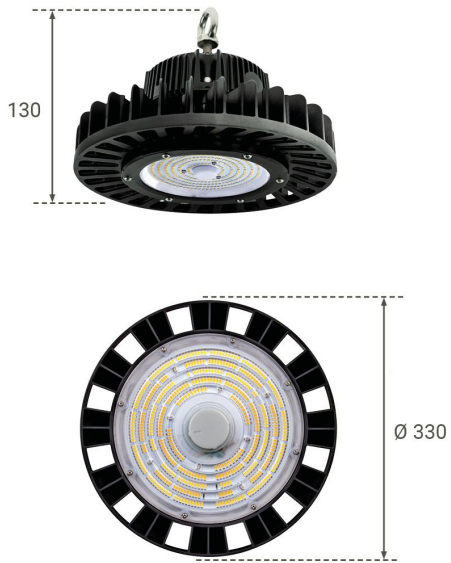

Art.-Nr. 4647: Luceco ECO Hallentiefstrahler 4000K IP65 120° - Ausführung: 200 Watt 27000 Lumen

Produktbilder

Angaben in mm

Produktbeschreibung

LED-Hallentiefstrahler 200W Neutralweiß Schutzart IP65

Der stromsparende 200W Hallentiefstrahler ist aufgrund der Schutzart IP65 für den Einsatz im Außenbereich geeignet. Der LED-Hallenstrahler ist stoßfest (IK08) und wird von einem schwarzen Aluminiumgehäuse umgeben. Die Kühlrippen ermöglichen eine schnelle Ableitung von Wärme. Dadurch wird eine lange Lebensdauer von ca. 50.000 Leuchtstunden erreicht.

Im Lieferumfang enthalten:

- Anschlusskabel mit Verbinder
- Hacken zum Aufhängen
- Hallentiefstrahler

Technische Angaben:

- Helligkeit: 27.000 Lumen
- Lichtfarbe: Neutralweiß (4000K)
- Abstrahlwinkel: 120°
- Durchmesser (mm): 250
- Gewicht (kg): 2,6

Produktdaten

Allgemeine Produktdaten

Name	Luceco ECO Hallentiefstrahler 4000K IP65 120° - Ausführung: 200 Watt 27000 Lumen
Artikelnummer / SKU	4647
EAN	4063592023938
Hersteller EAN	4063592023938
Hersteller	LUCECO

Nennlichtstrom	27000 Lumen
Produkthöhe	130 mm
Produktdurchmesser	330 mm