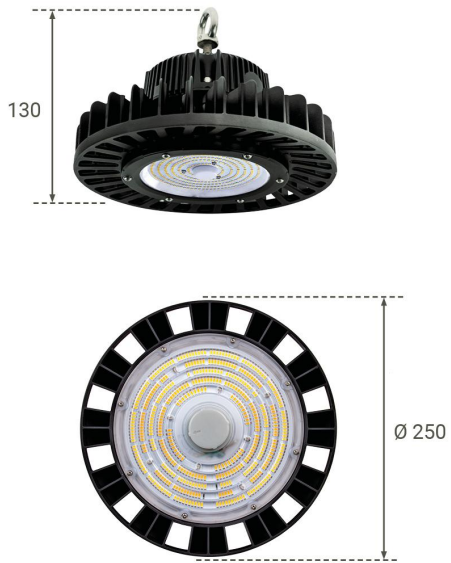

Art.-Nr. 4646: Luceco ECO Hallentiefstrahler 4000K IP65 120° - Ausführung: 150 Watt 20250 Lumen

Produktbilder

Angaben in mm

Produktbeschreibung

LED-Hallentiefstrahler 150W Neutralweiß Schutzart IP65

Der stromsparende 150W Hallentiefstrahler ist aufgrund der Schutzart IP65 für den Einsatz im Außenbereich geeignet. Der LED-Hallenstrahler ist stoßfest (IK08) und wird von einem schwarzen Aluminiumgehäuse umgeben. Die Kühlrippen ermöglichen eine schnelle Ableitung von Wärme. Dadurch wird eine lange Lebensdauer von ca. 50.000 Leuchtstunden erreicht.

Im Lieferumfang enthalten:

- Anschlusskabel mit Verbinder
- Hacken zum Aufhängen
- Hallentiefstrahler

Technische Angaben:

- Helligkeit: 20.250 Lumen
- Lichtfarbe: Neutralweiß (4000K)
- Abstrahlwinkel: 120°
- Durchmesser (mm): 250
- Gewicht (kg): 2,6

Produktdaten

Allgemeine Produktdaten

Name	Luceco ECO Hallentiefstrahler 4000K IP65 120° - Ausführung: 150 Watt 20250 Lumen
Artikelnummer / SKU	4646
EAN	5015056640556
Hersteller EAN	5015056640556
Hersteller	LUCECO

Nennlichtstrom	20250 Lumen
Nennstrom	652 mA
Gehäusefarbe	schwarz
Produkthöhe	130 mm
Produktdurchmesser	250 mm

Produkteigenschaften - Temperaturangaben

Betriebstemperatur (°C)	-25 °C bis +40 °C
-------------------------	-------------------